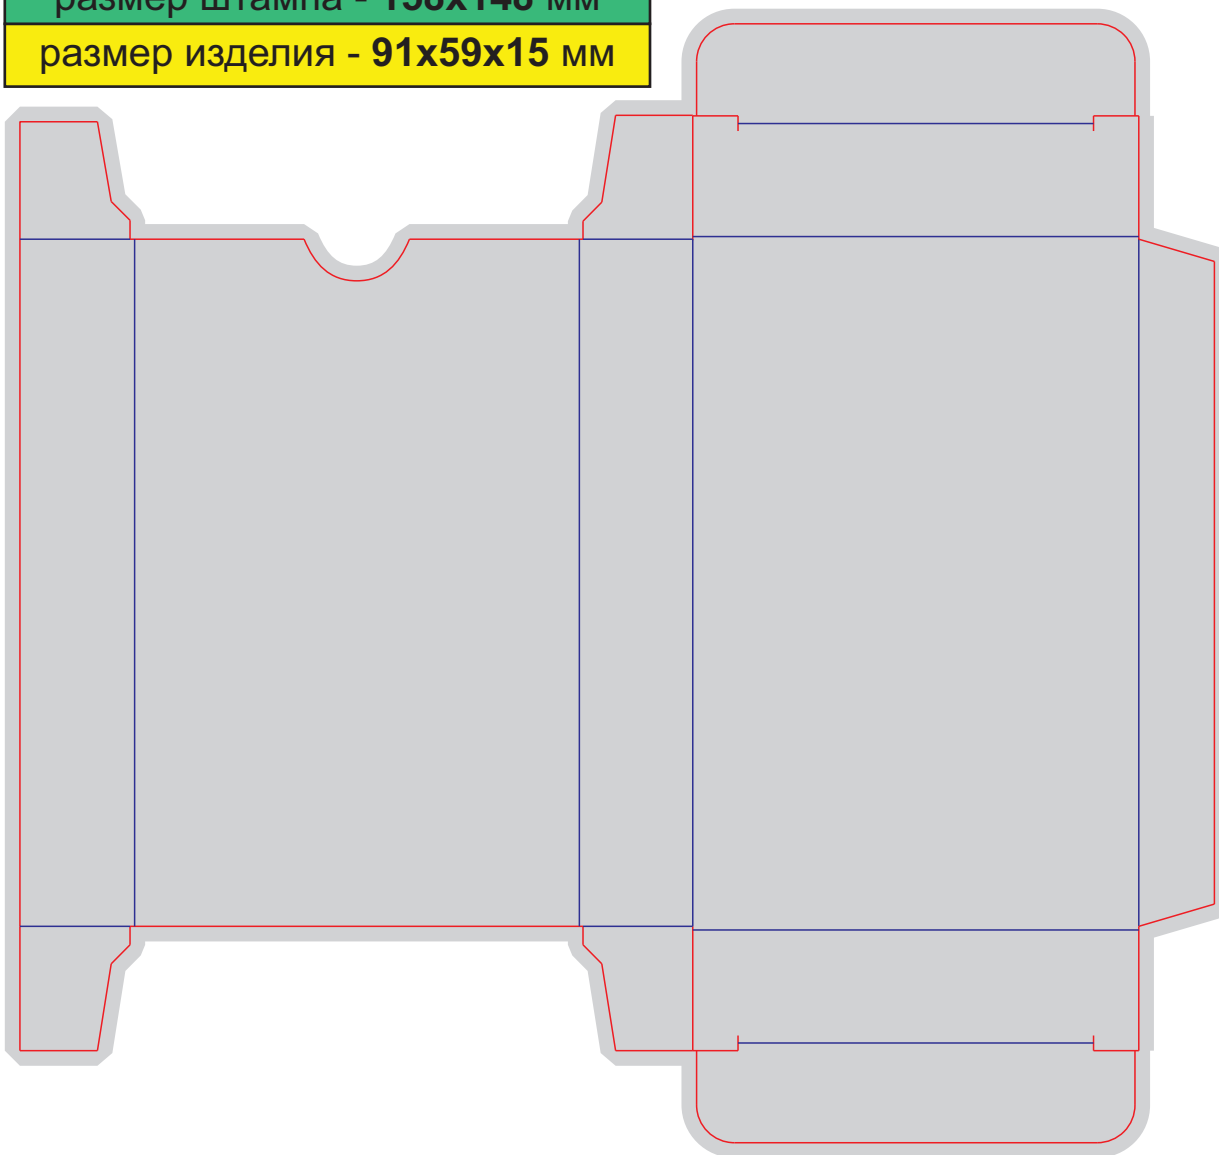

размер штампа - **158x148** мм

размер изделия - **91x59x15** мм

Файл штампа - **BOX12\_Cards-bridge36**.eps