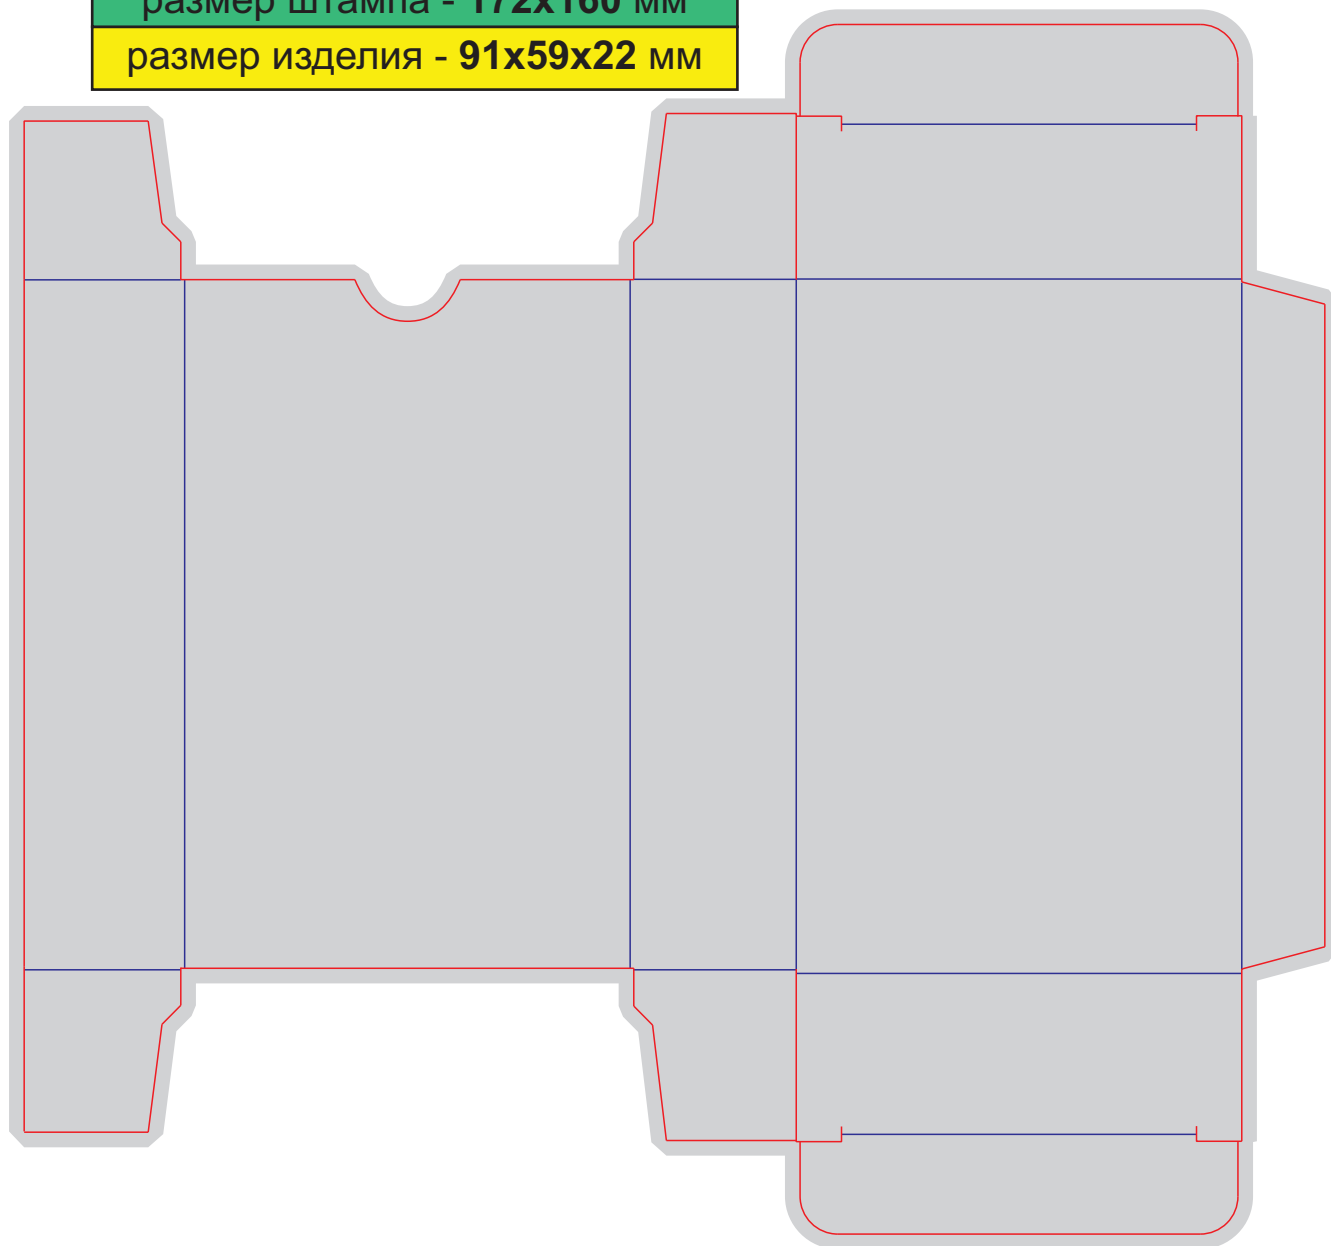

размер штампа - 172x160 мм

размер изделия - 91x59x22 мм

Файл штампа - BOX13_Cards-bridge54.eps