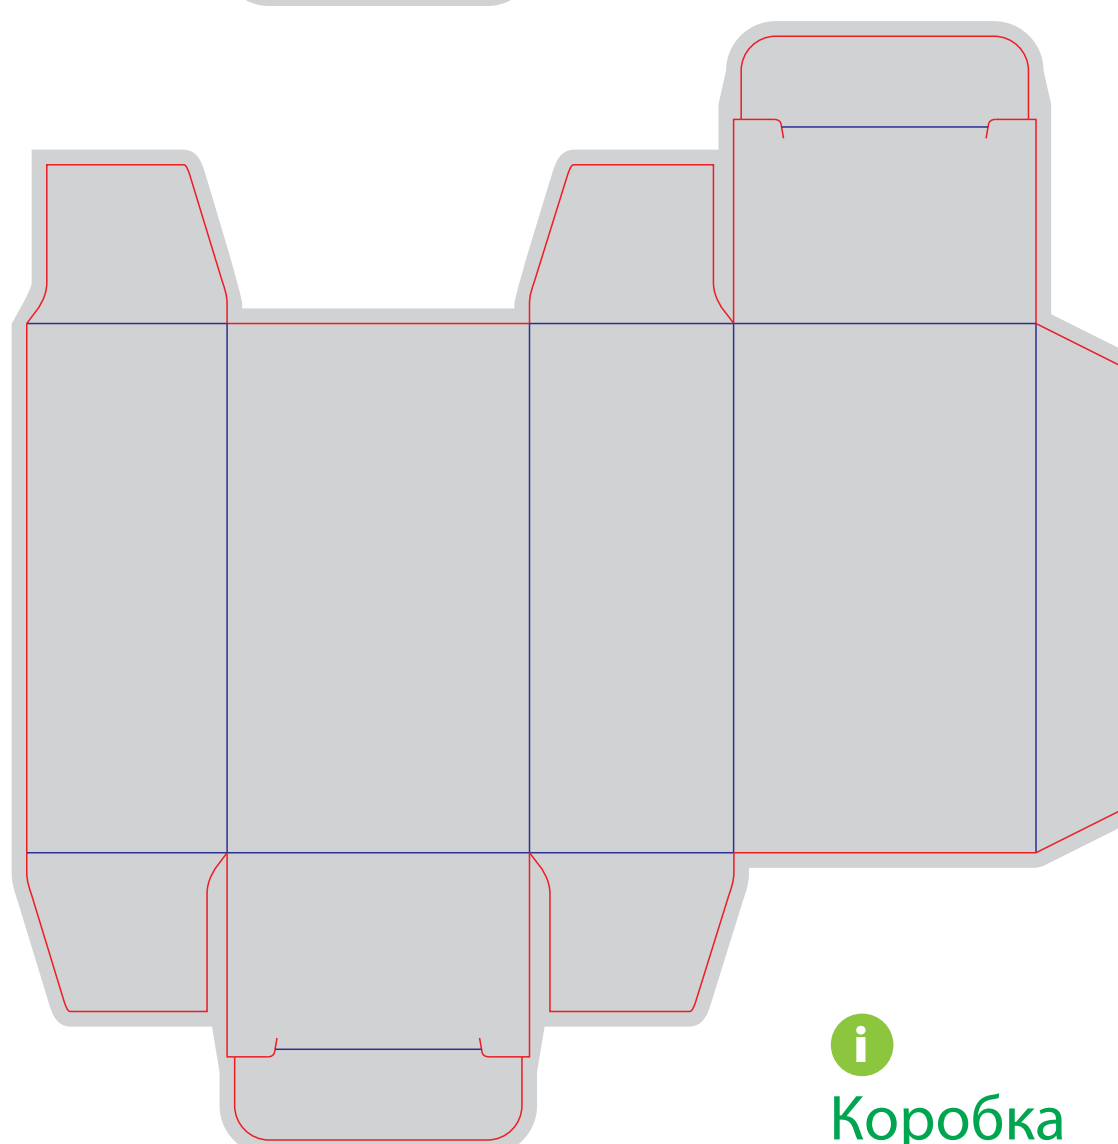

размер штампа - 450 x 145 мм
размер изделия - 70x40x27 мм

Файл штампа - BOX27_70x40x27_3sh

 Коробка

BOX27_70x40x27_3sh