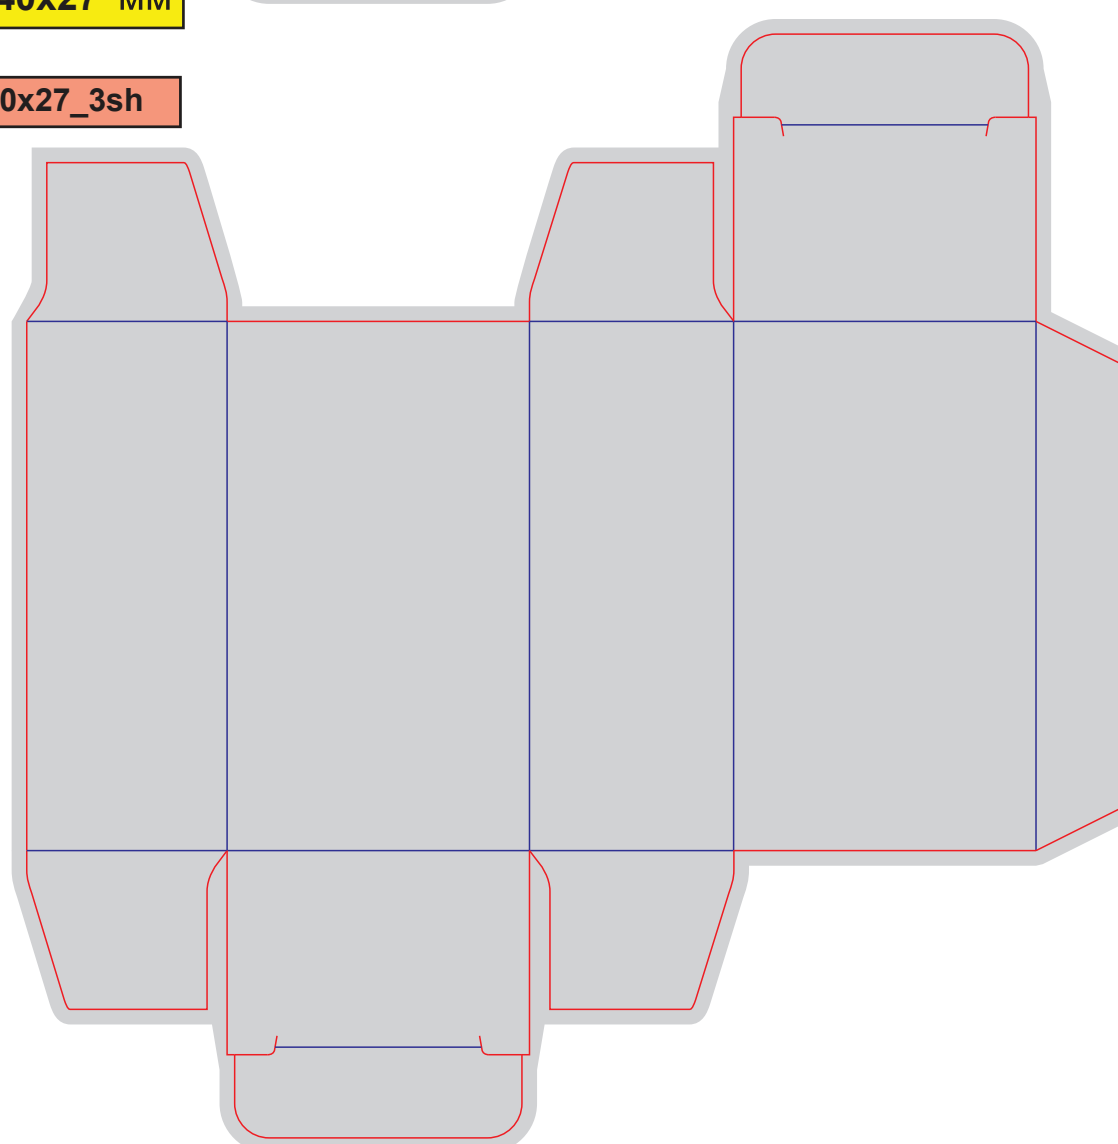

размер штампа - 450 x 145 мм
размер изделия - 70x40x27 мм

Файл штампа - BOX27_70x40x27_3sh

 Коробка

BOX27_70x40x27_3sh