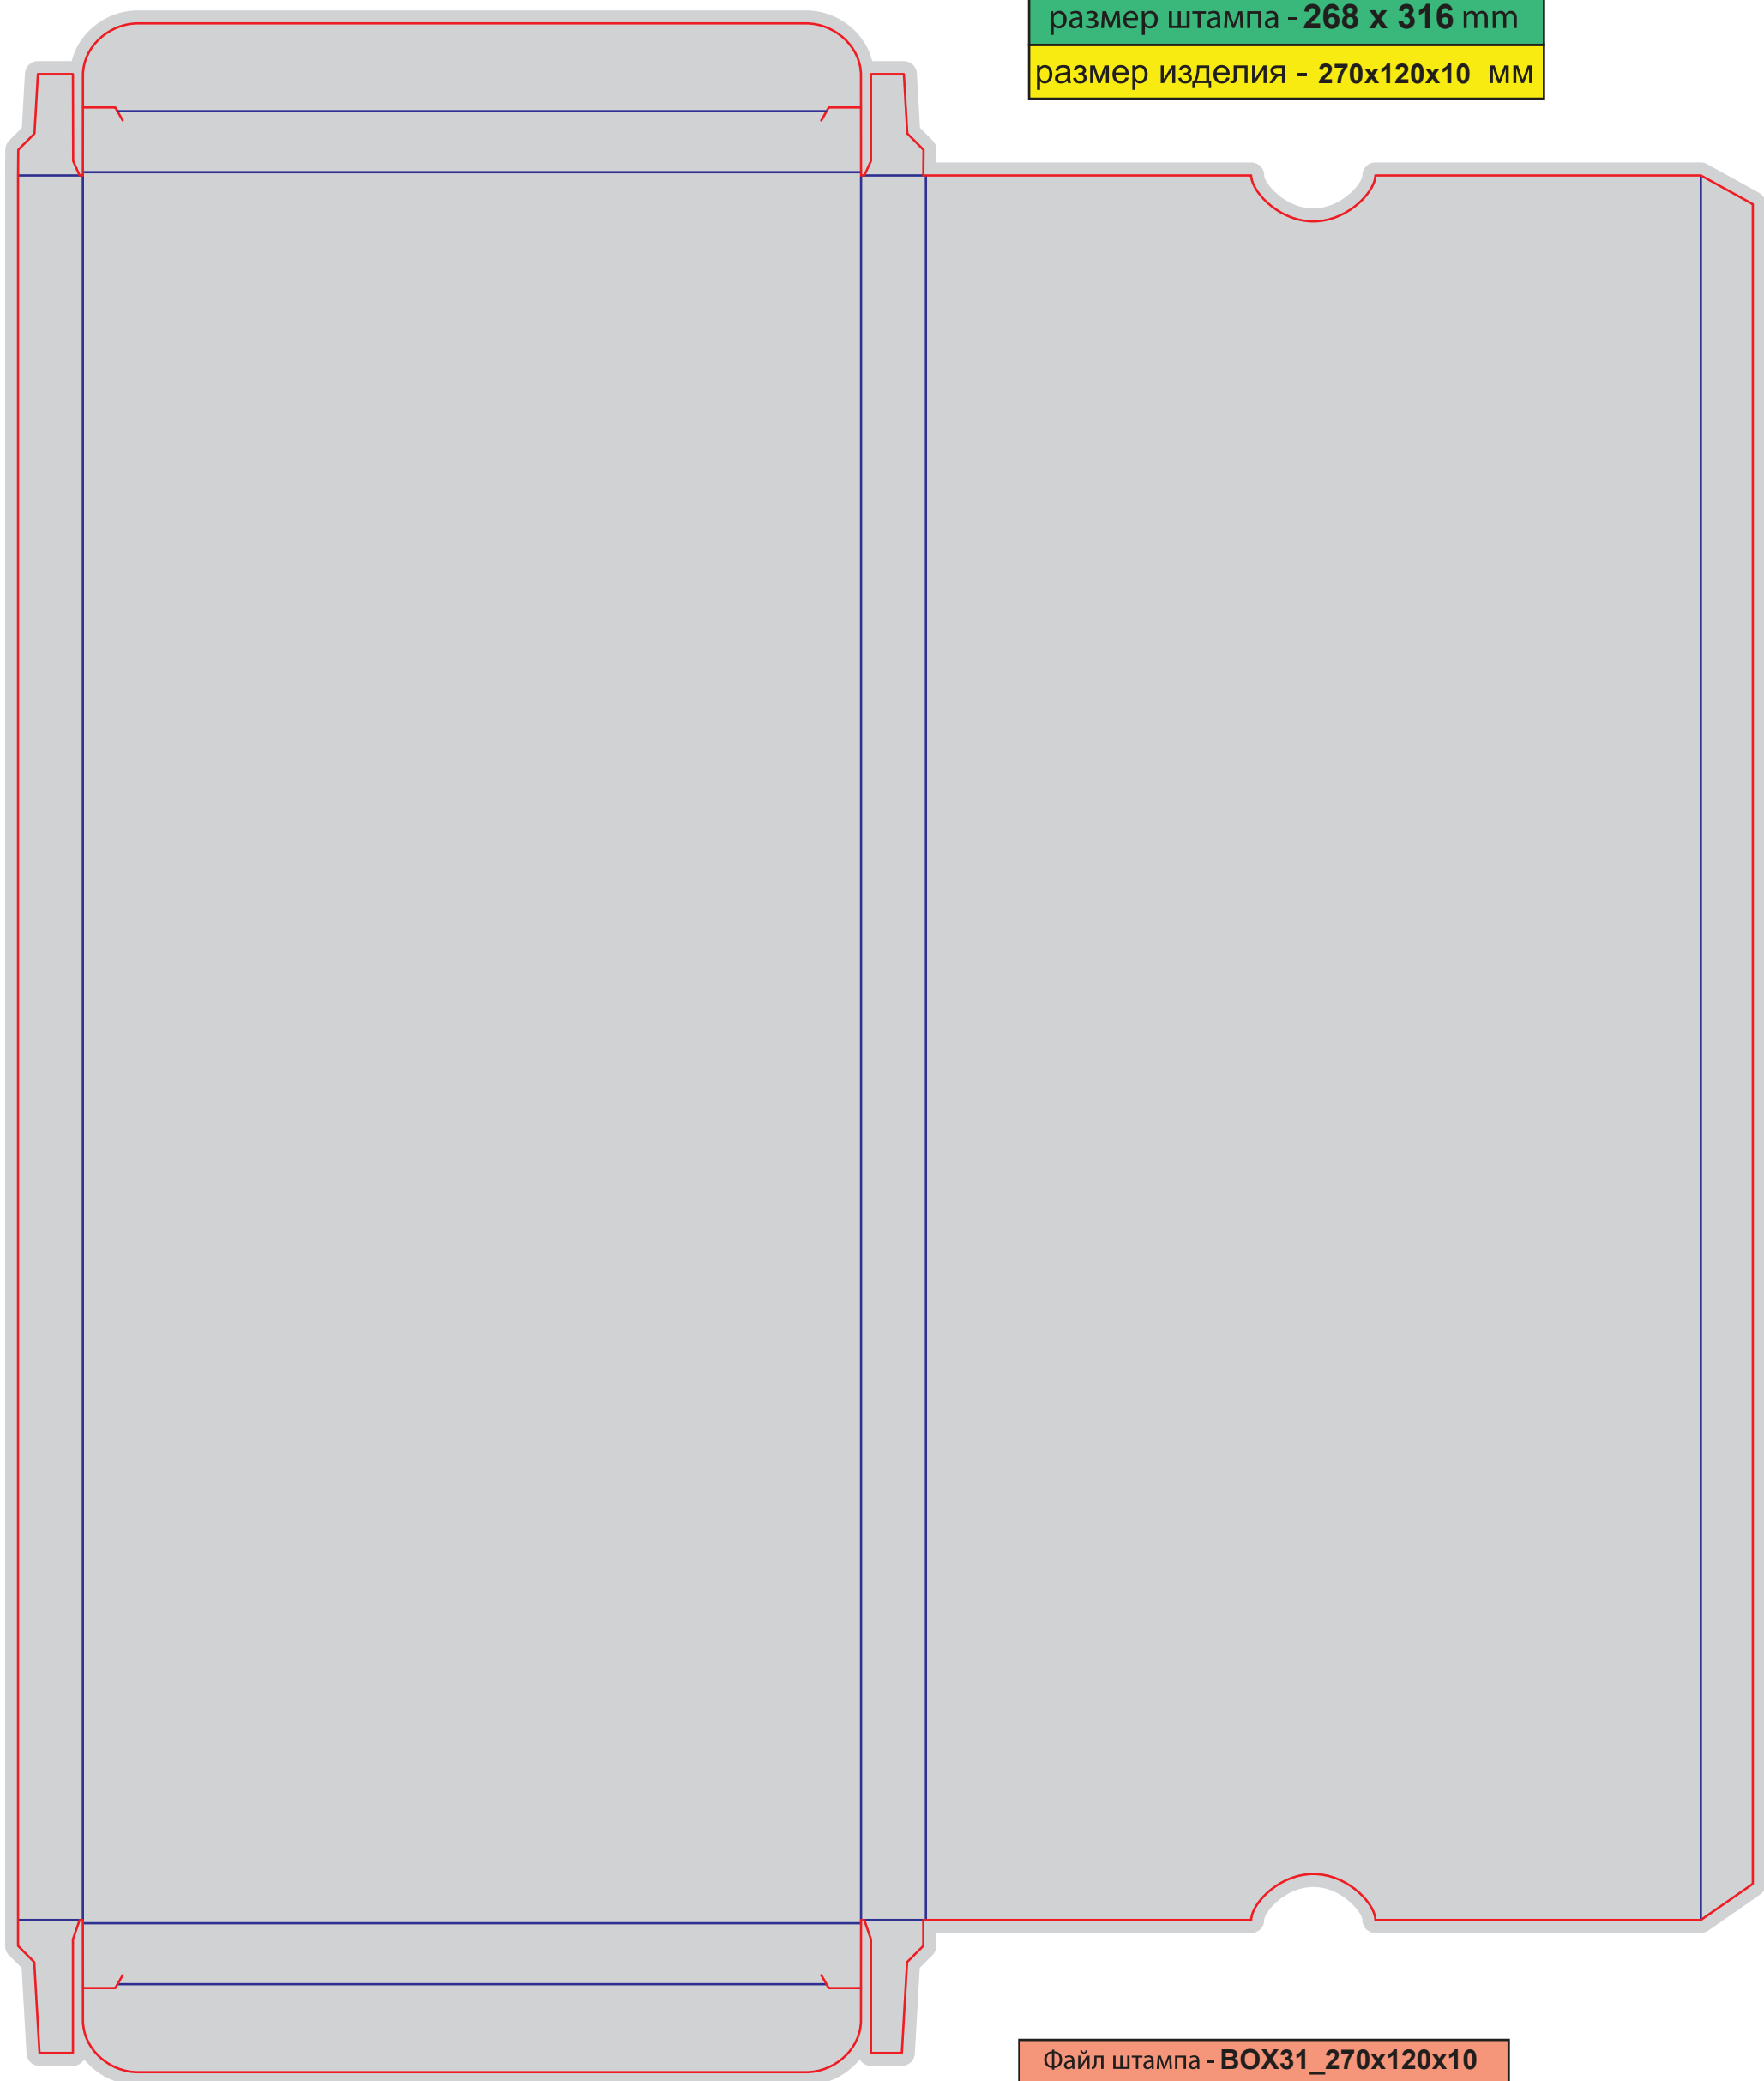

размер штампа - 268 x 316 мм

размер изделия - 270x120x10 мм

Файл штампа - BOX31_270x120x10