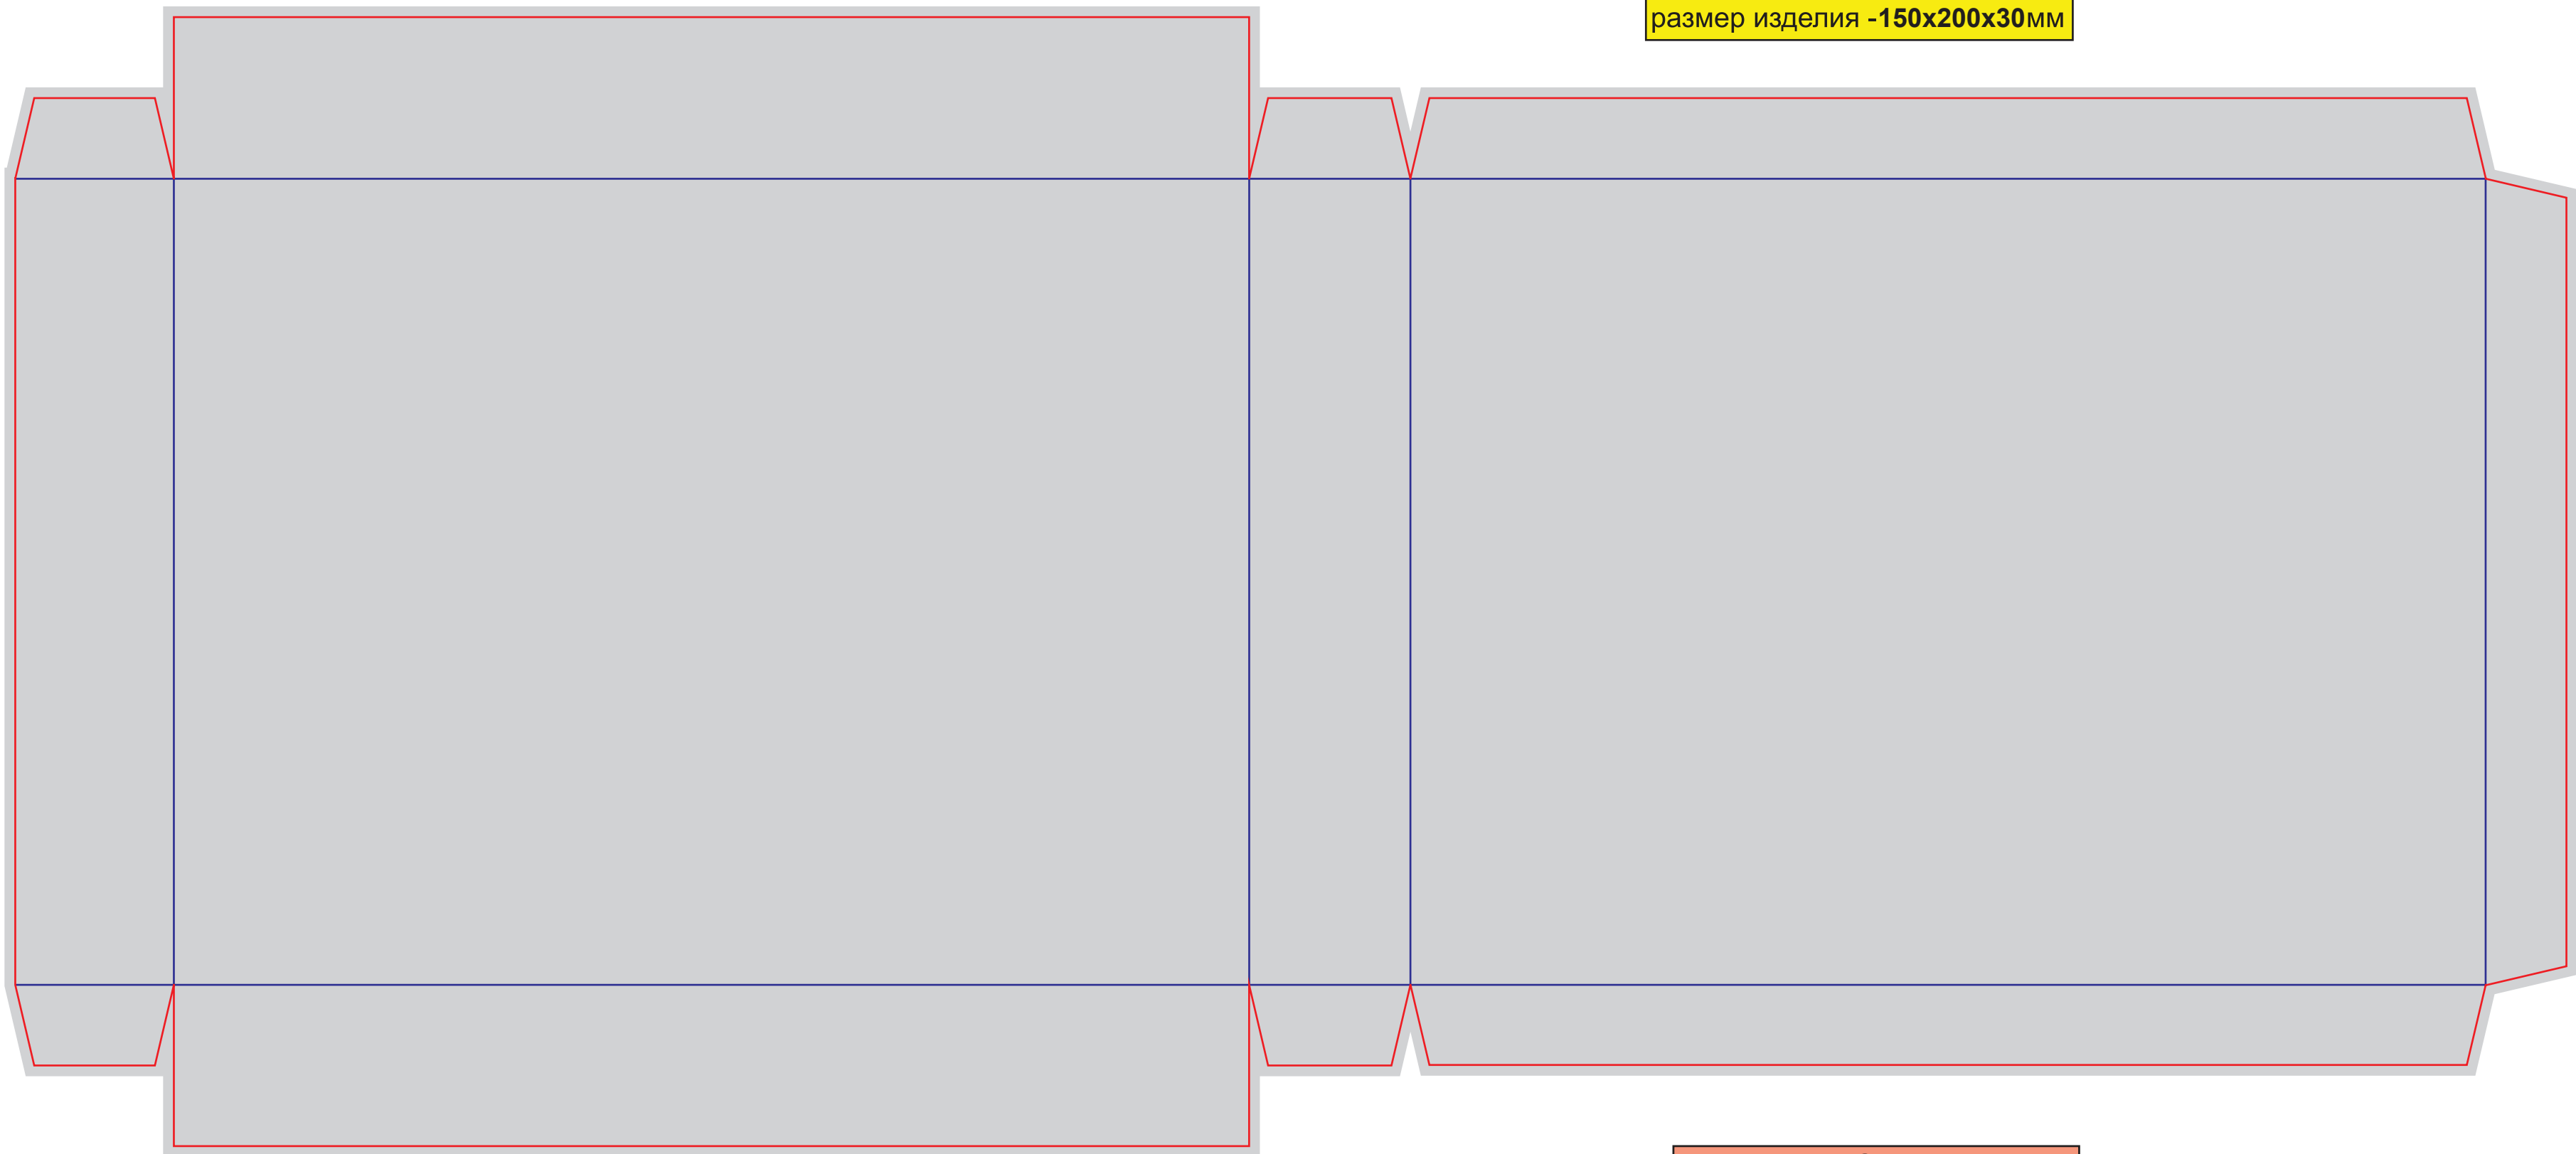

размер штампа - 475 x 210 мм

размер изделия - 150x200x30мм

Файл штампа - BOX33_150x200x30