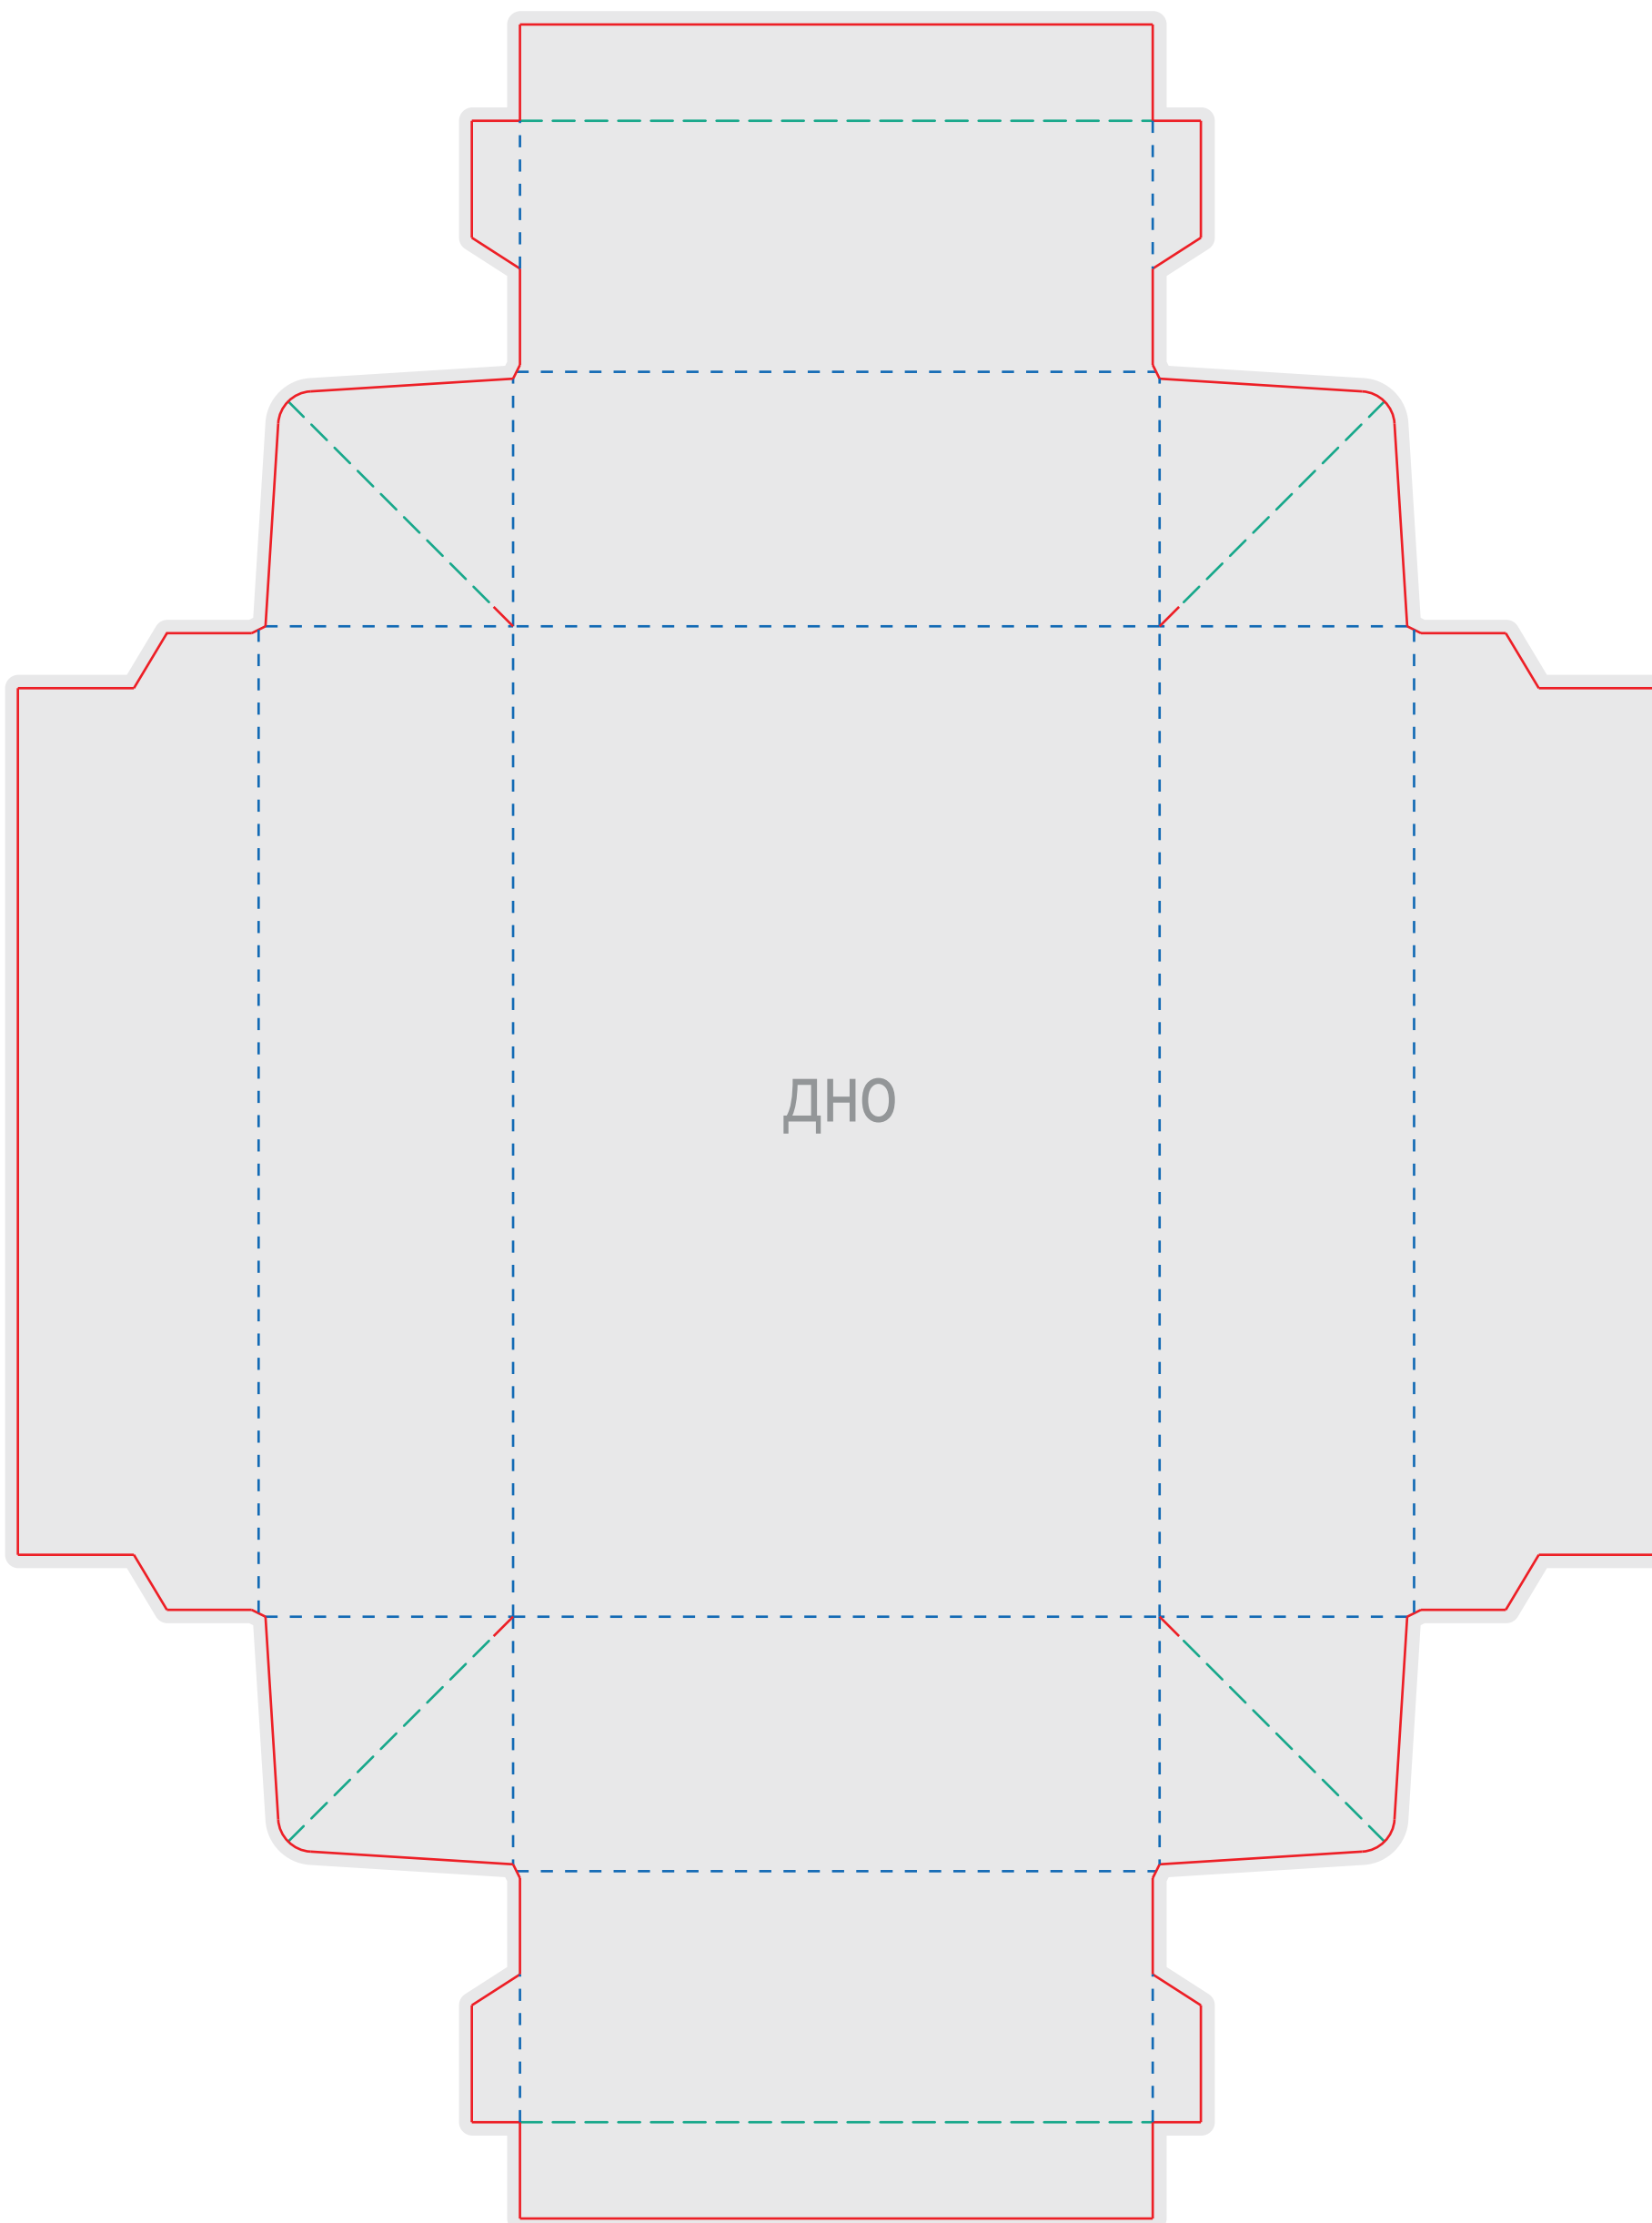

# Коробка

Размер штампа: дно 238x319 мм

Название штампа: К\_003

Размер изделия в сборе: 150x35x100 мм

Штамп С-ПРИНТ

Файл штампа - BOX41-DNO\_150x35x100\_sprint\_K\_003

# Коробка

Размер штампа: крышка 235x316 мм

Название штампа: К\_003

Размер изделия в сборе: 150x35x100 мм

Штамп С-ПРИНТ

Файл штампа - BOX41-KRISHKA\_150x35x100\_sprint\_K\_003