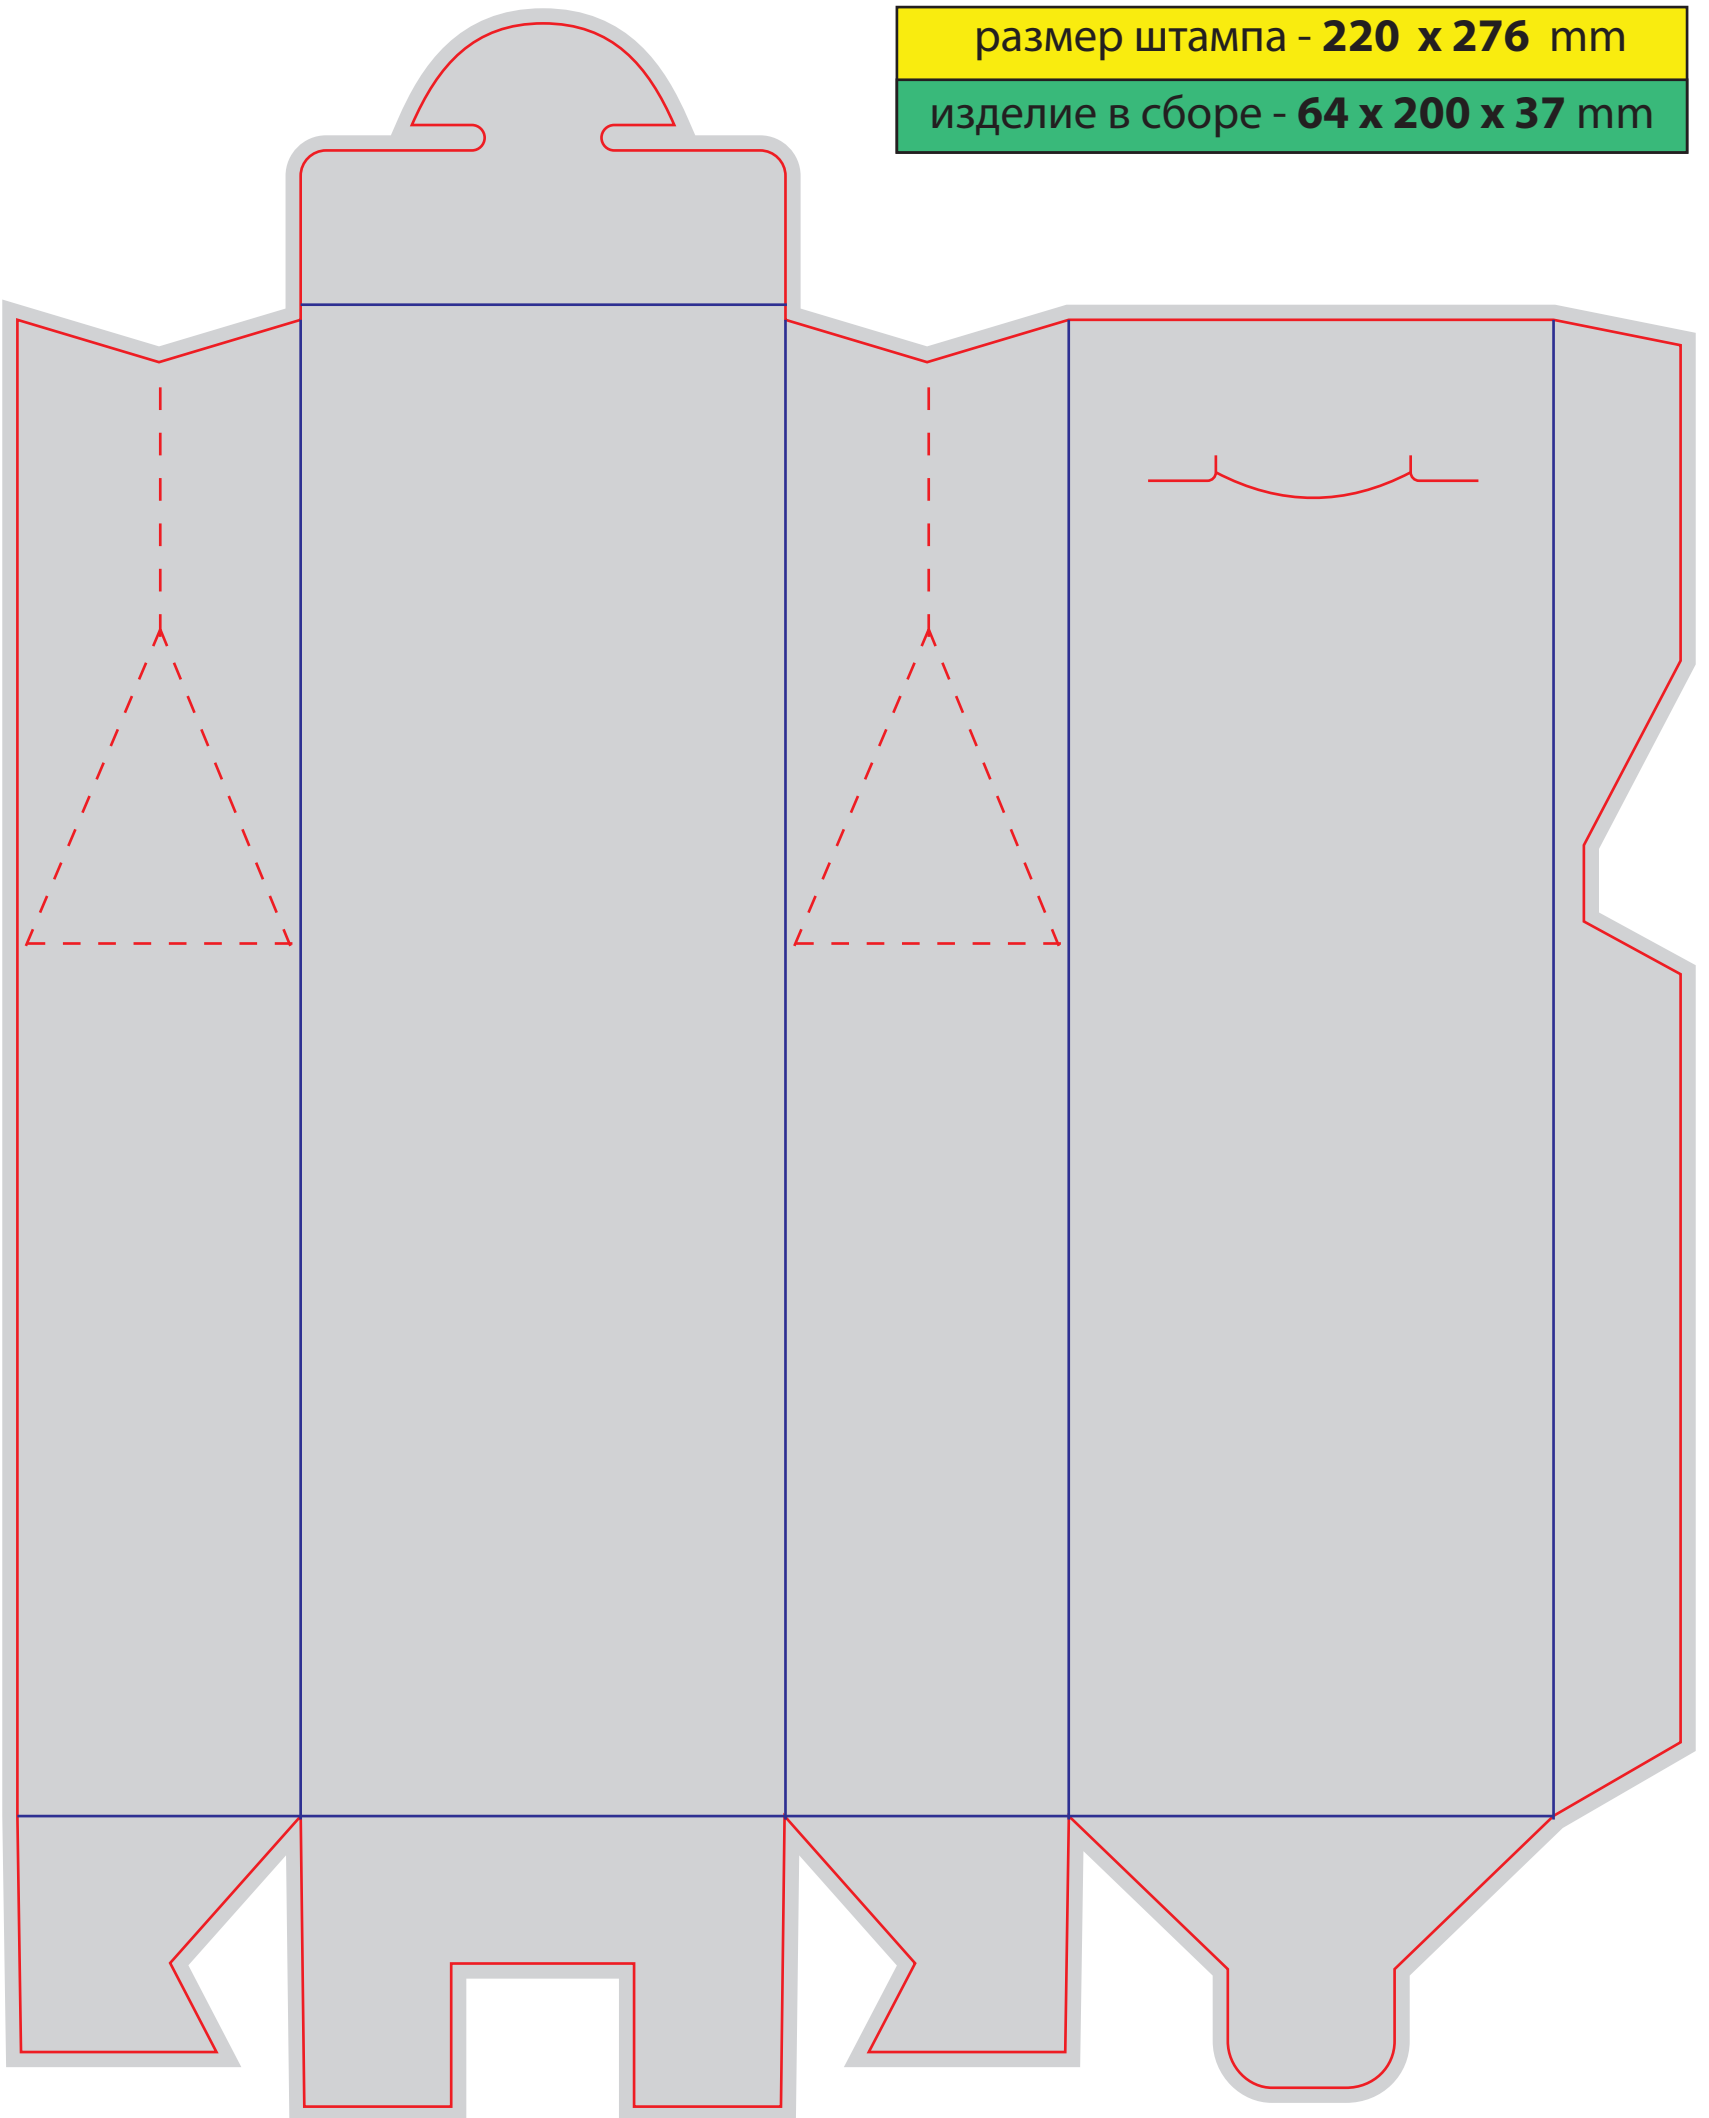

размер штампа - **220 x 276 mm**

изделие в сборе - **64 x 200 x 37 mm**

Файл штампа - **BOX45_64x200x37**