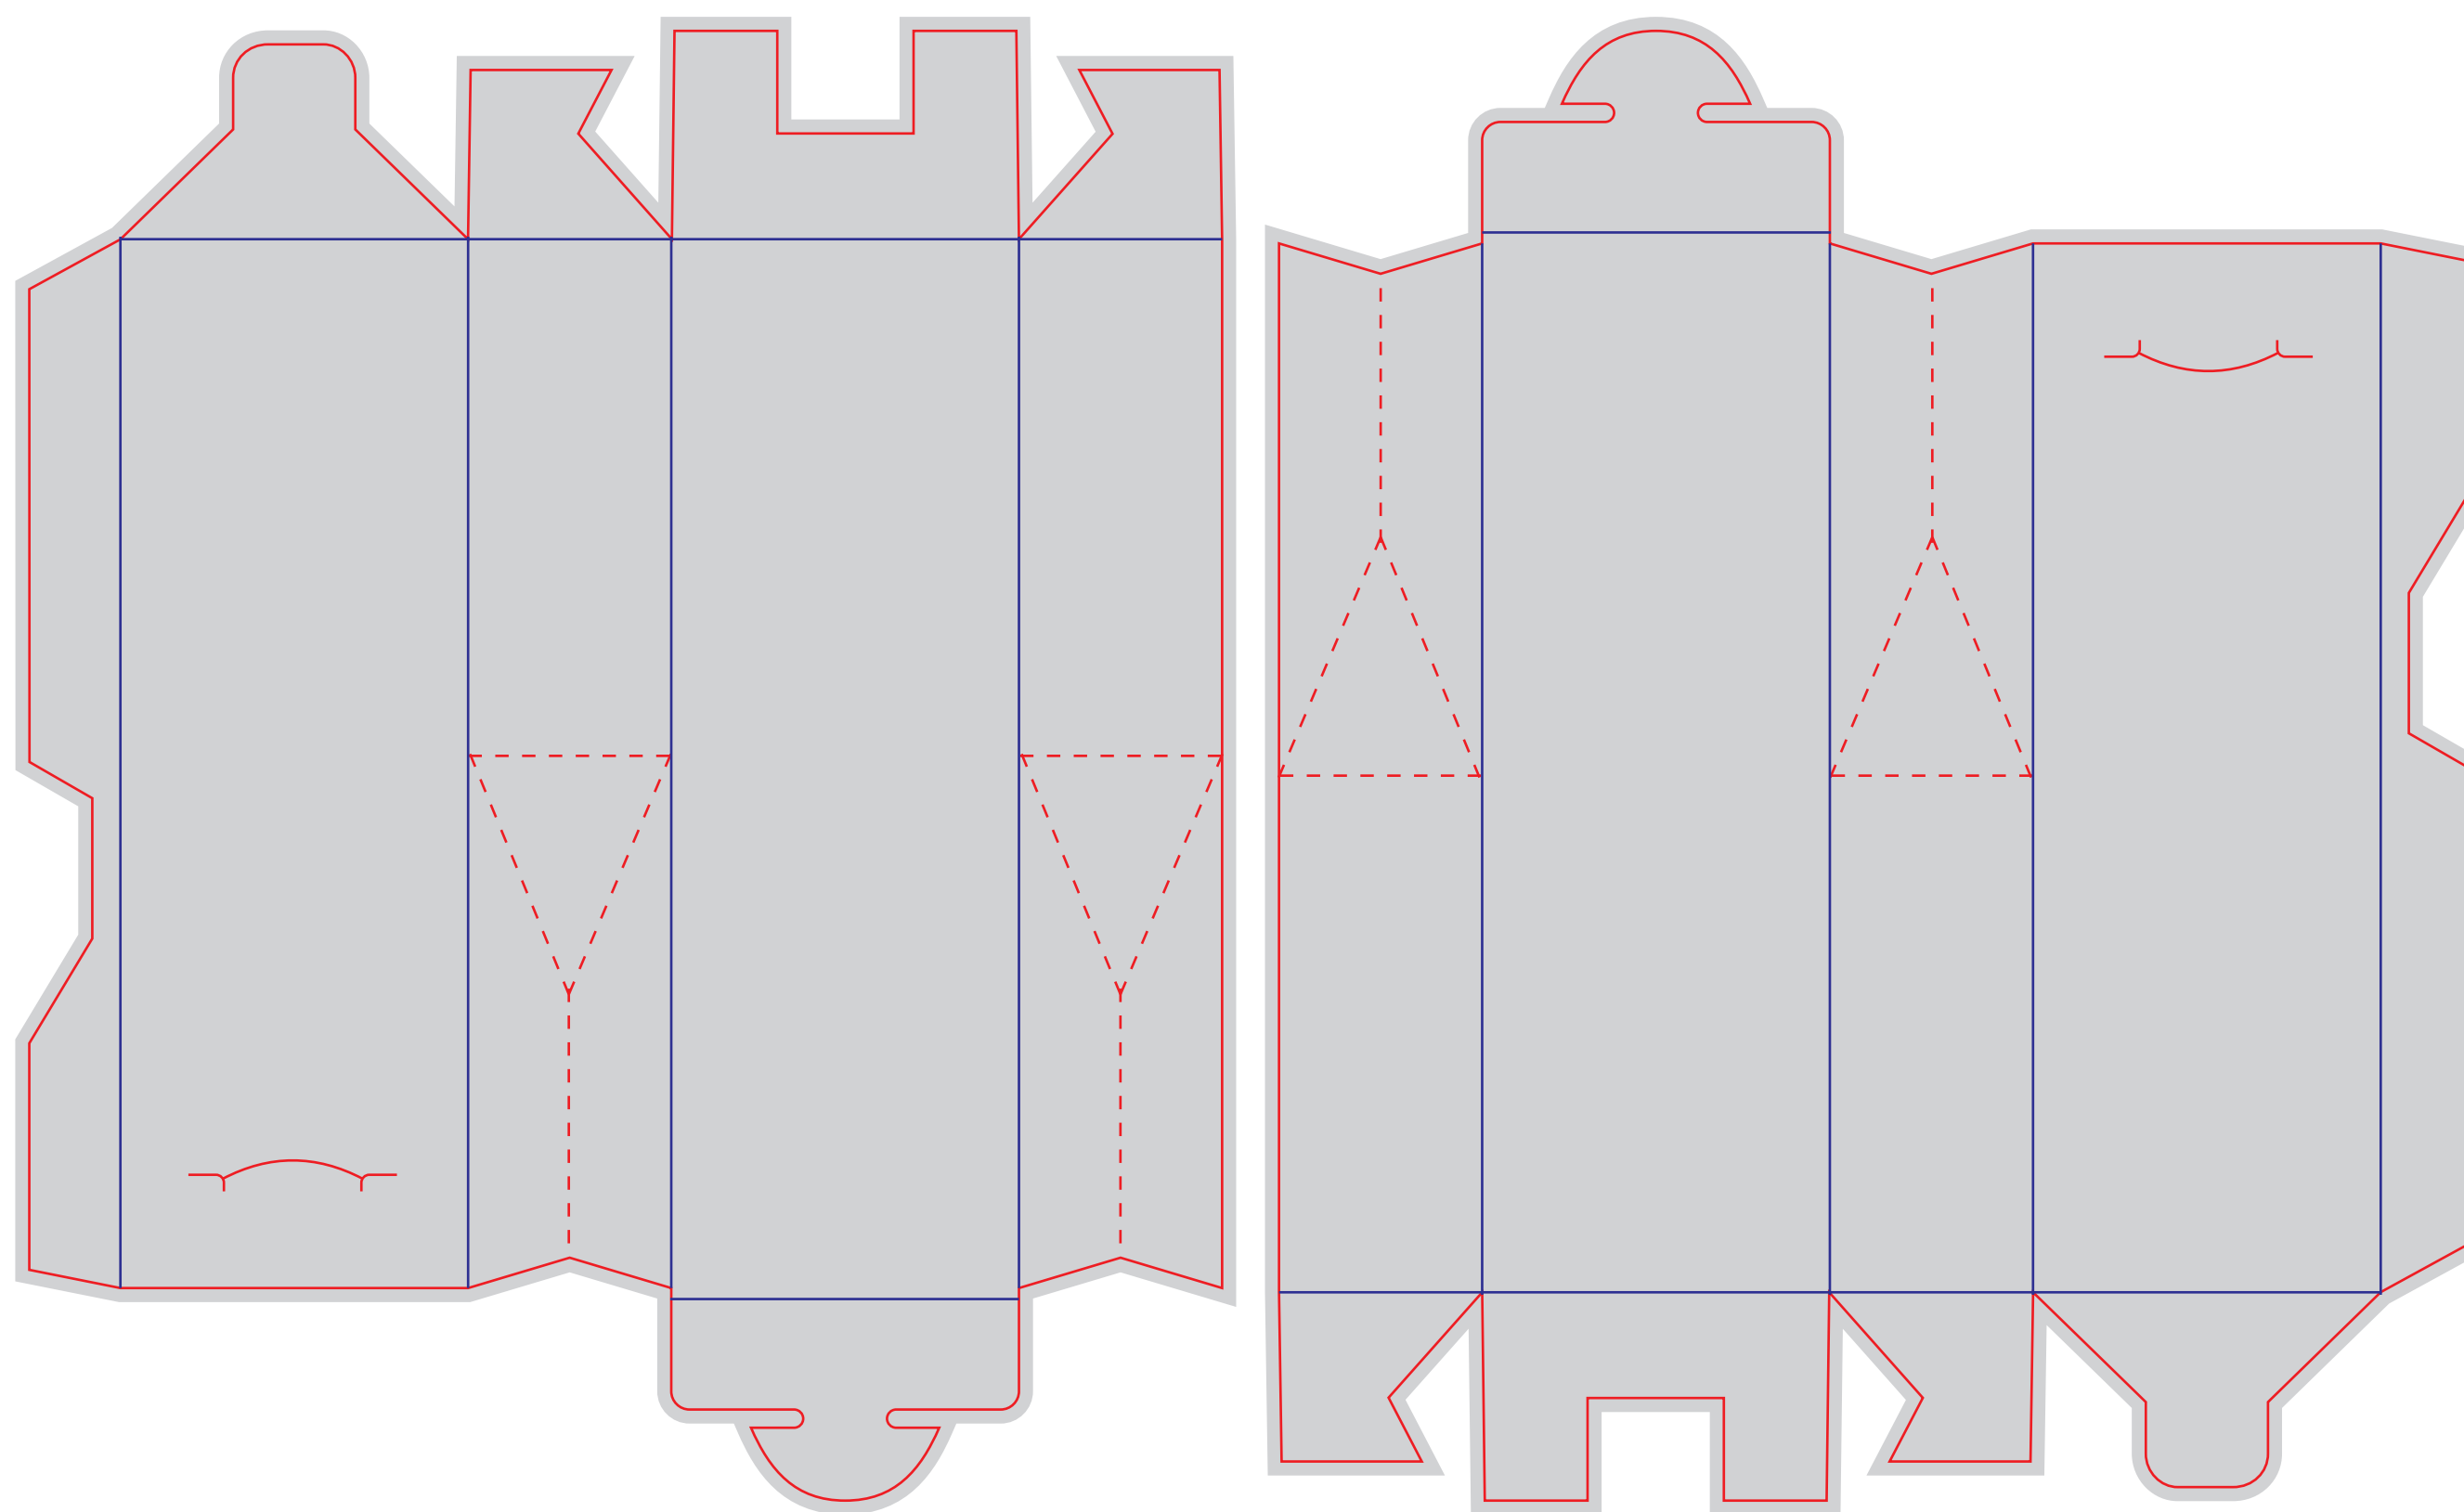

размер штампа - 348 x 210 mm

изделие в сборе - 50 x 150 x 29 mm

Файл штампа - BOX46\_2sh\_50x150x29