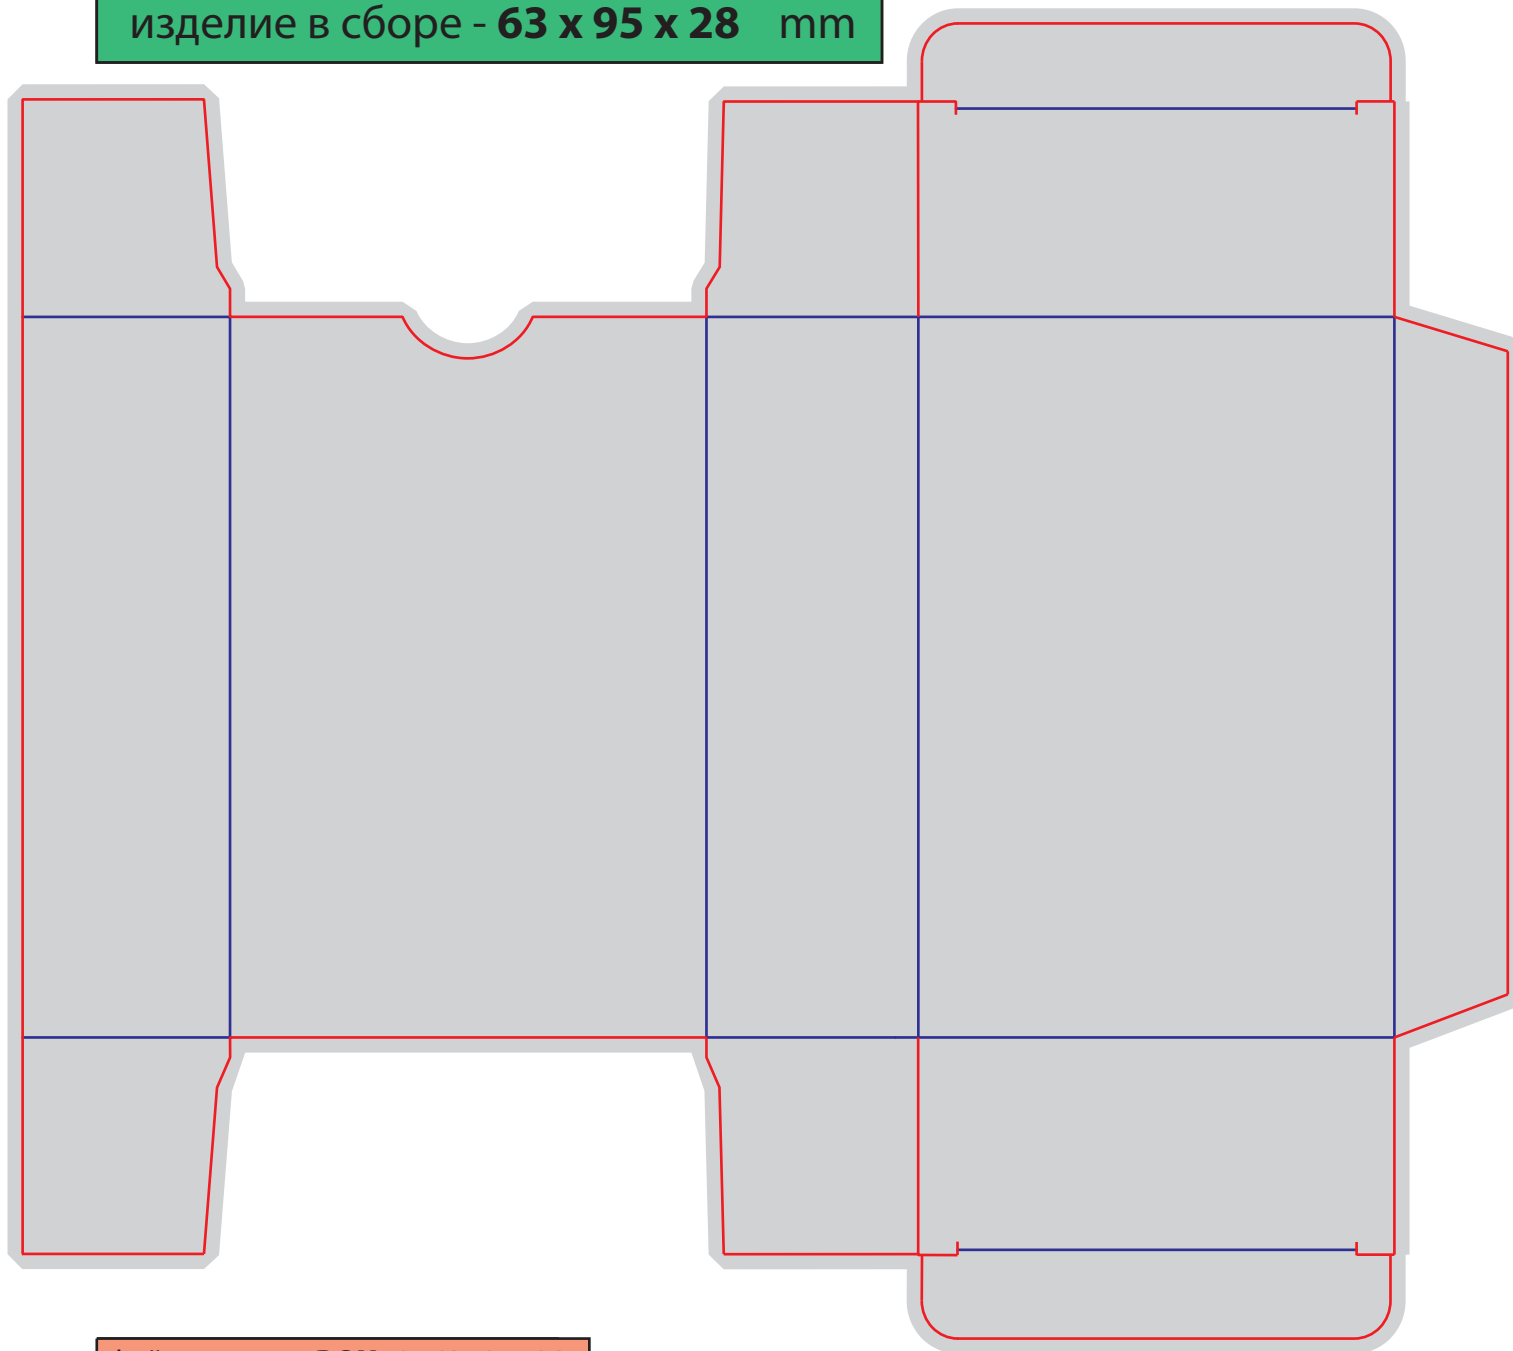

размер штампа - **196 x 174 mm**

изделие в сборе - **63 x 95 x 28 mm**

Файл штампа - **BOX49\_63x95x28**