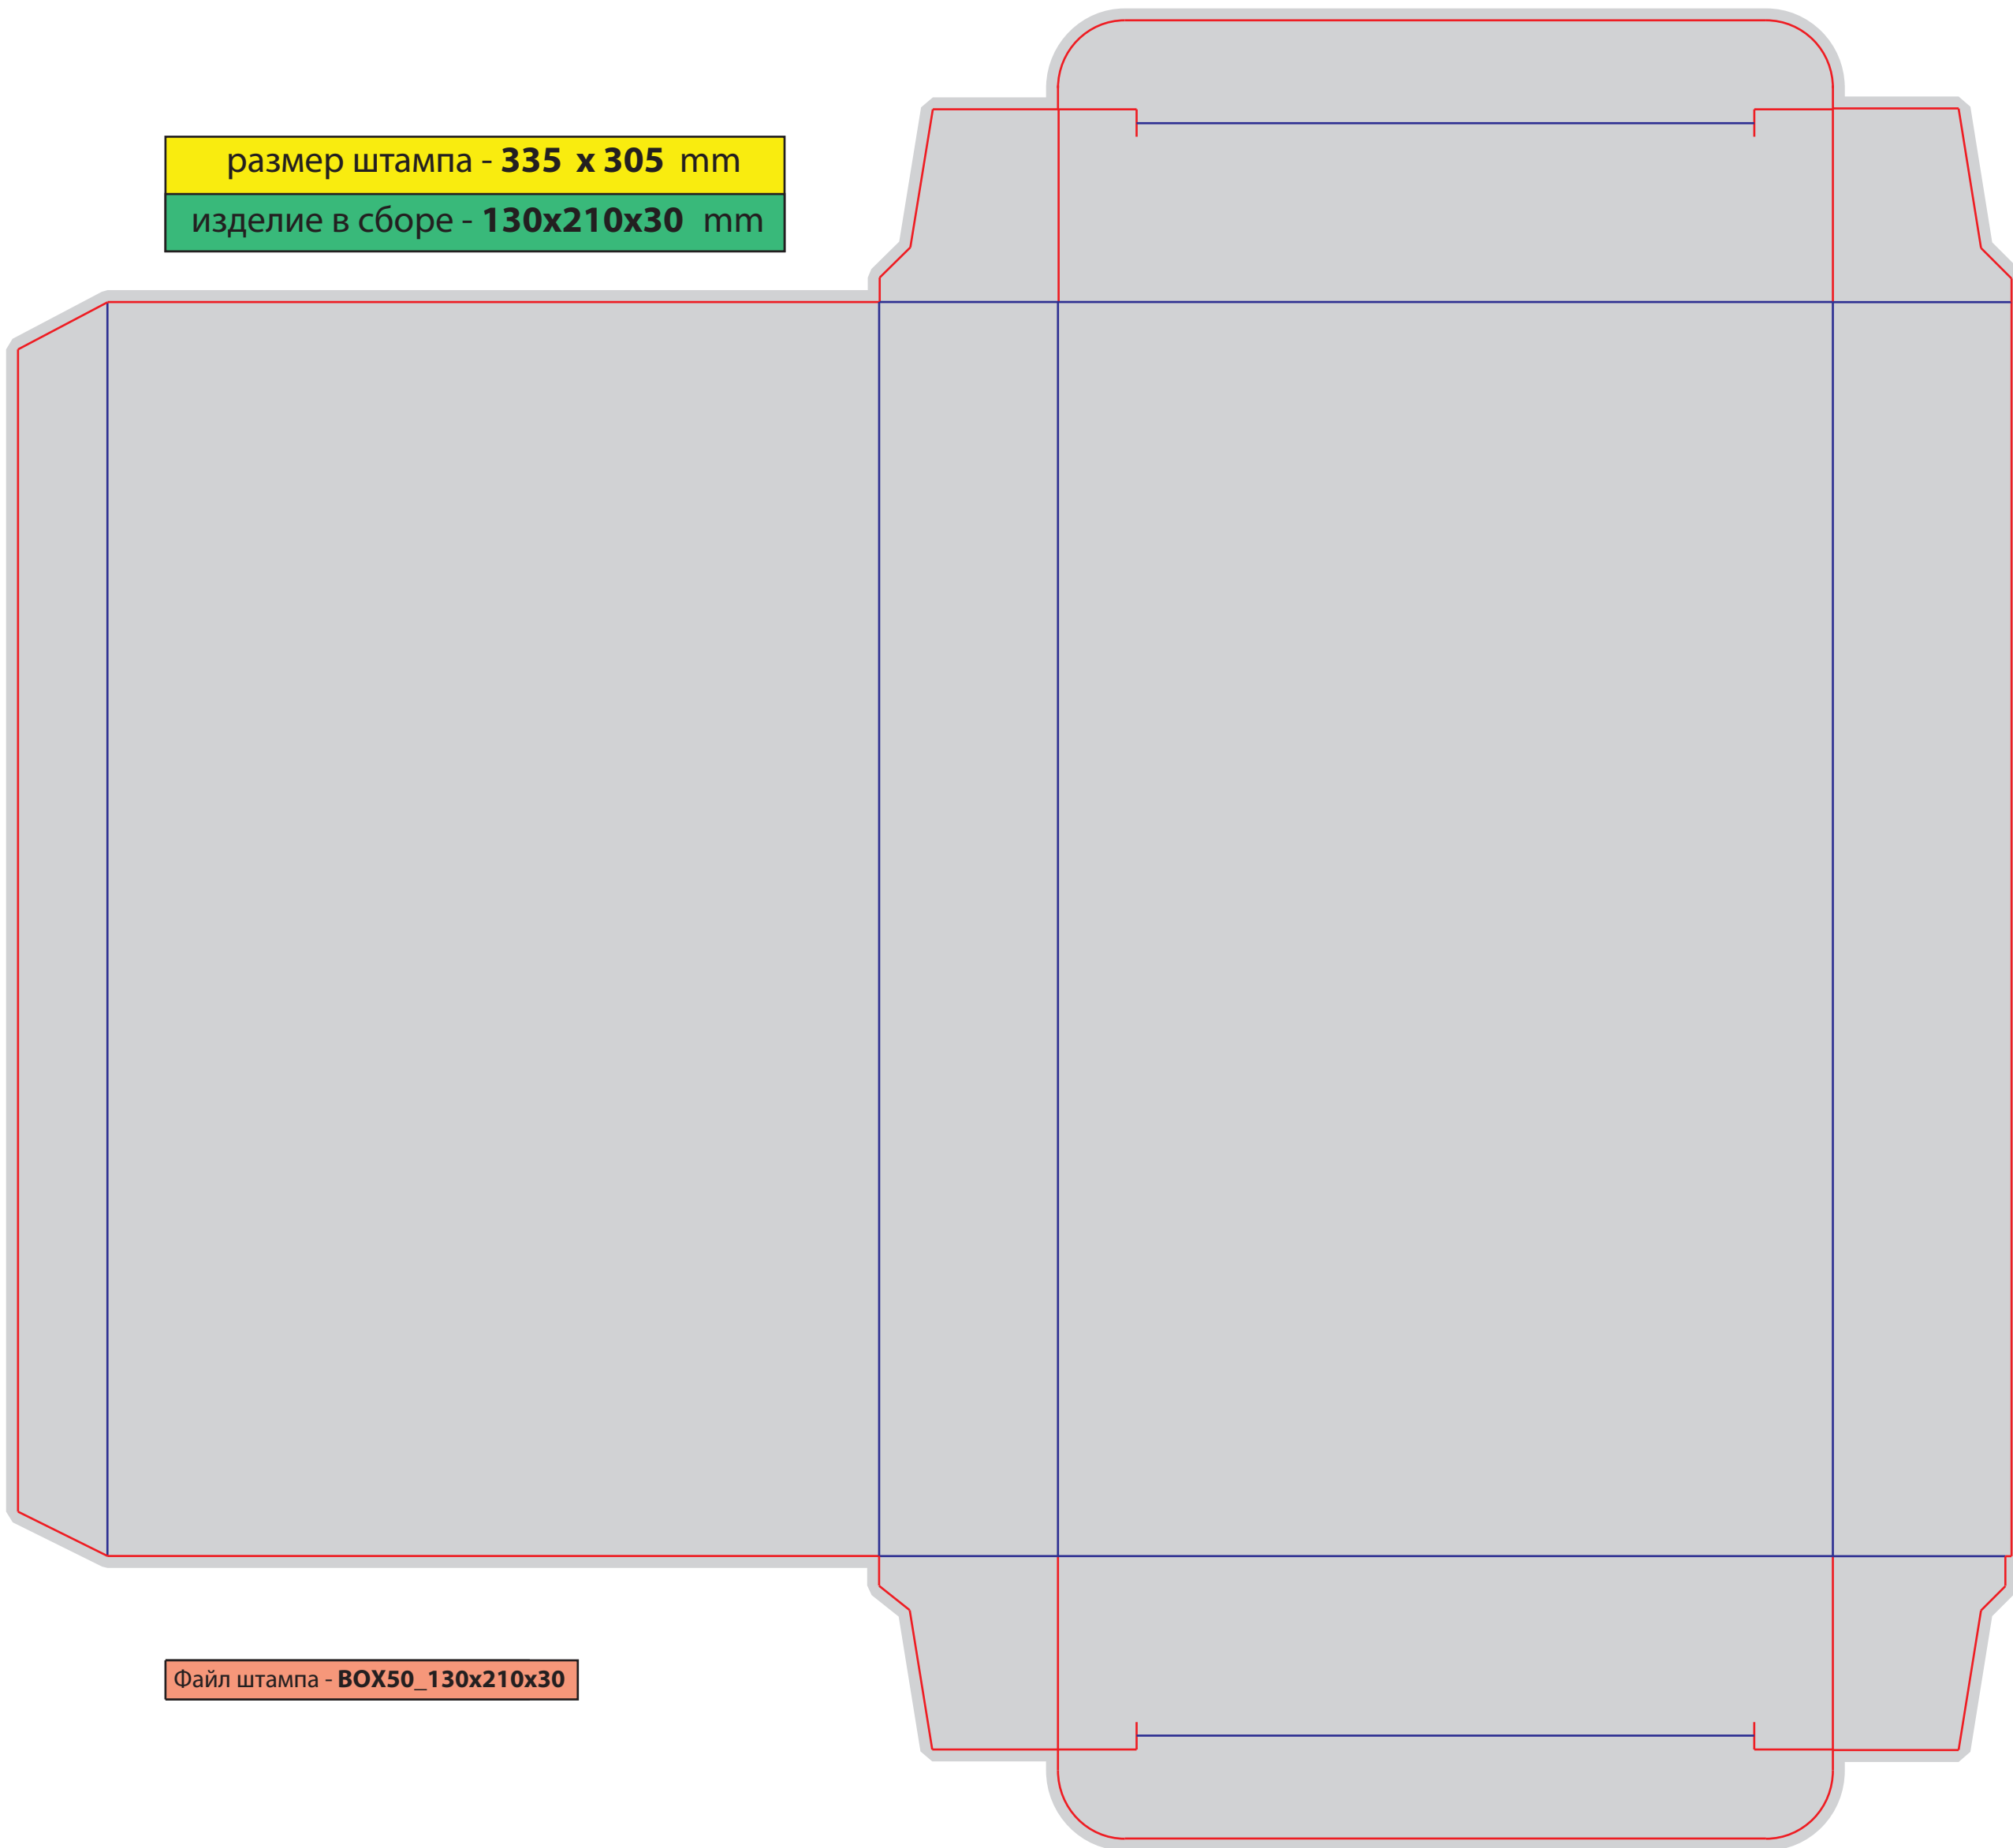

размер штампа - **335 x 305** mm

изделие в сборе - **130x210x30** mm

Файл штампа - **BOX50_130x210x30**