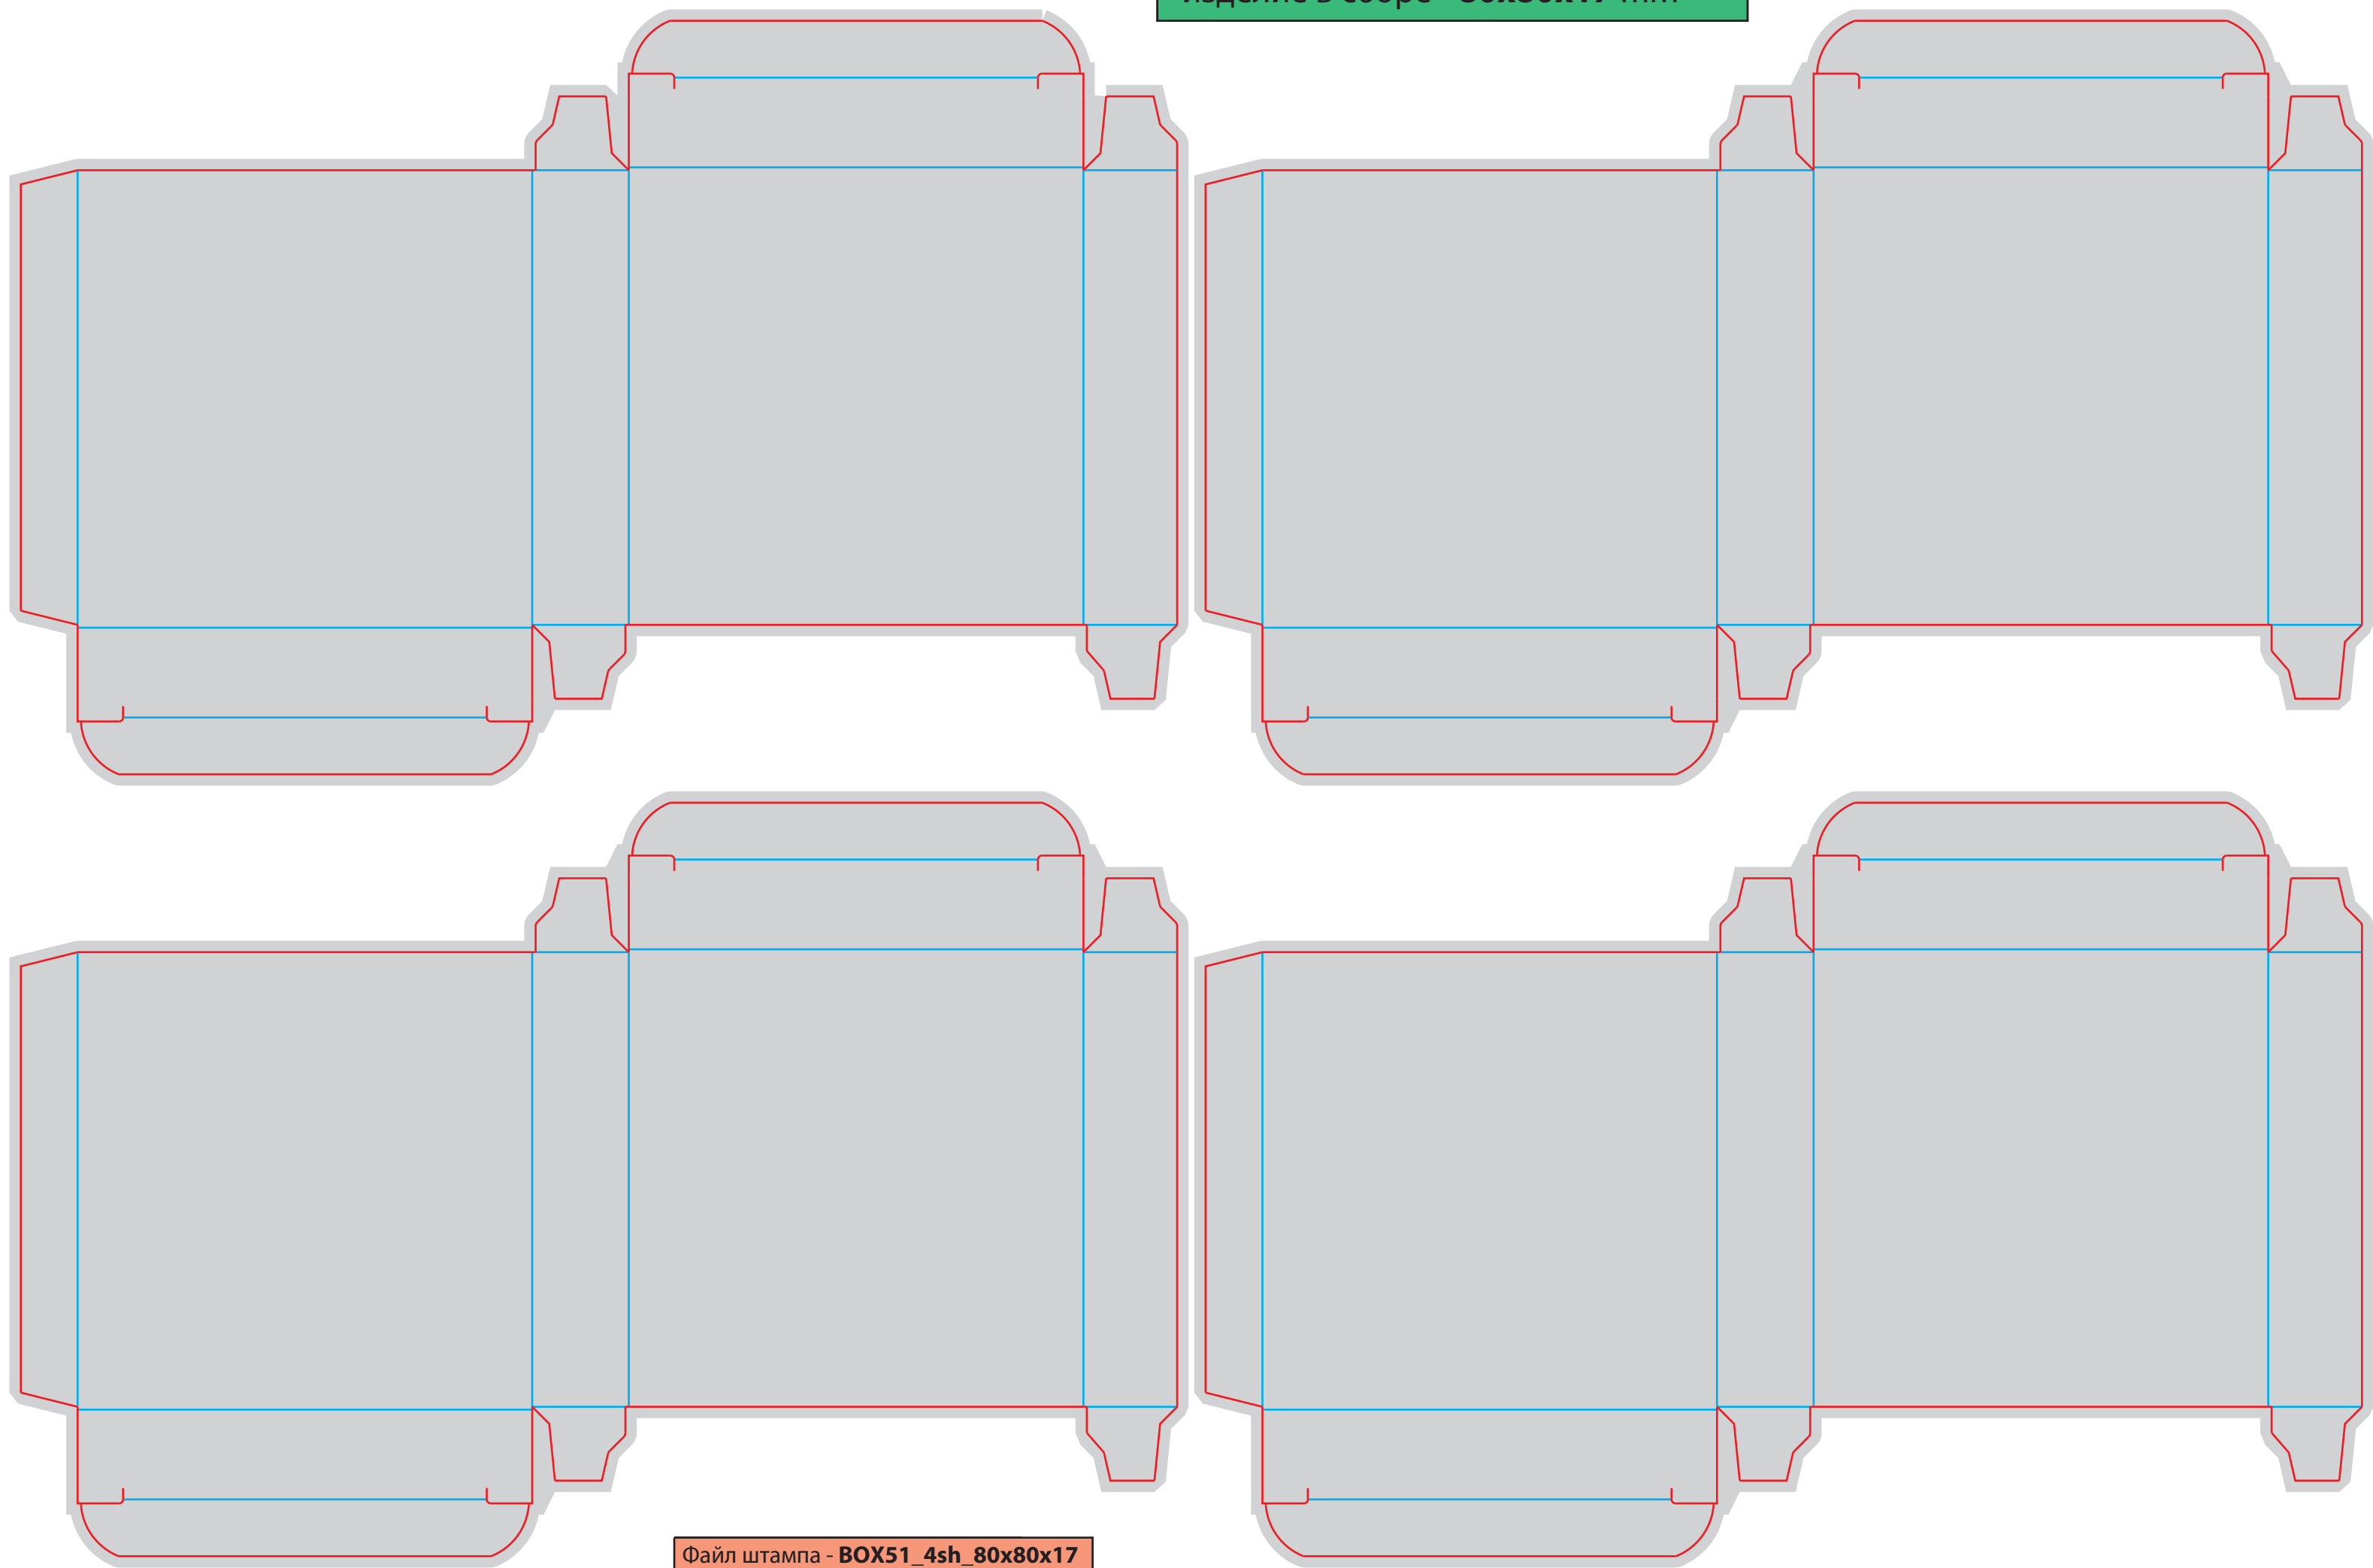

размер штампа - **412 x 270 mm**

изделие в сборе - **80x80x17 mm**

Файл штампа - **BOX51_4sh_80x80x17**