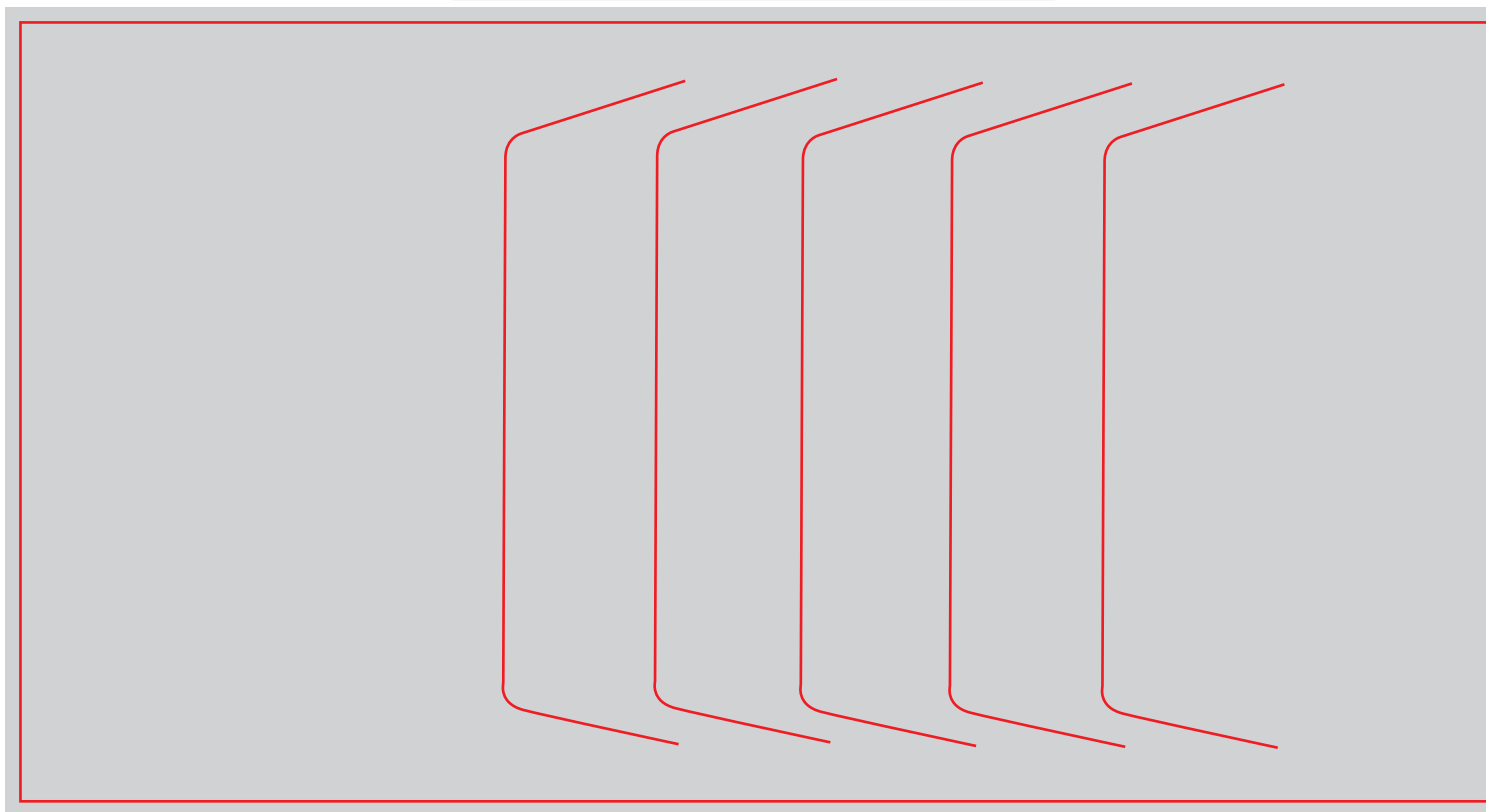

размер штампа - 431 x 226 мм

размер изделия - 216 x 106 мм

размер штампа - 194 x 103 mm

Файл штампа - CAPS02_CapsuleInv-insOpen.eps

размер штампа - 215 x 105 mm

Файл штампа - CAPS03_CapsuleInv-InsClosed.eps