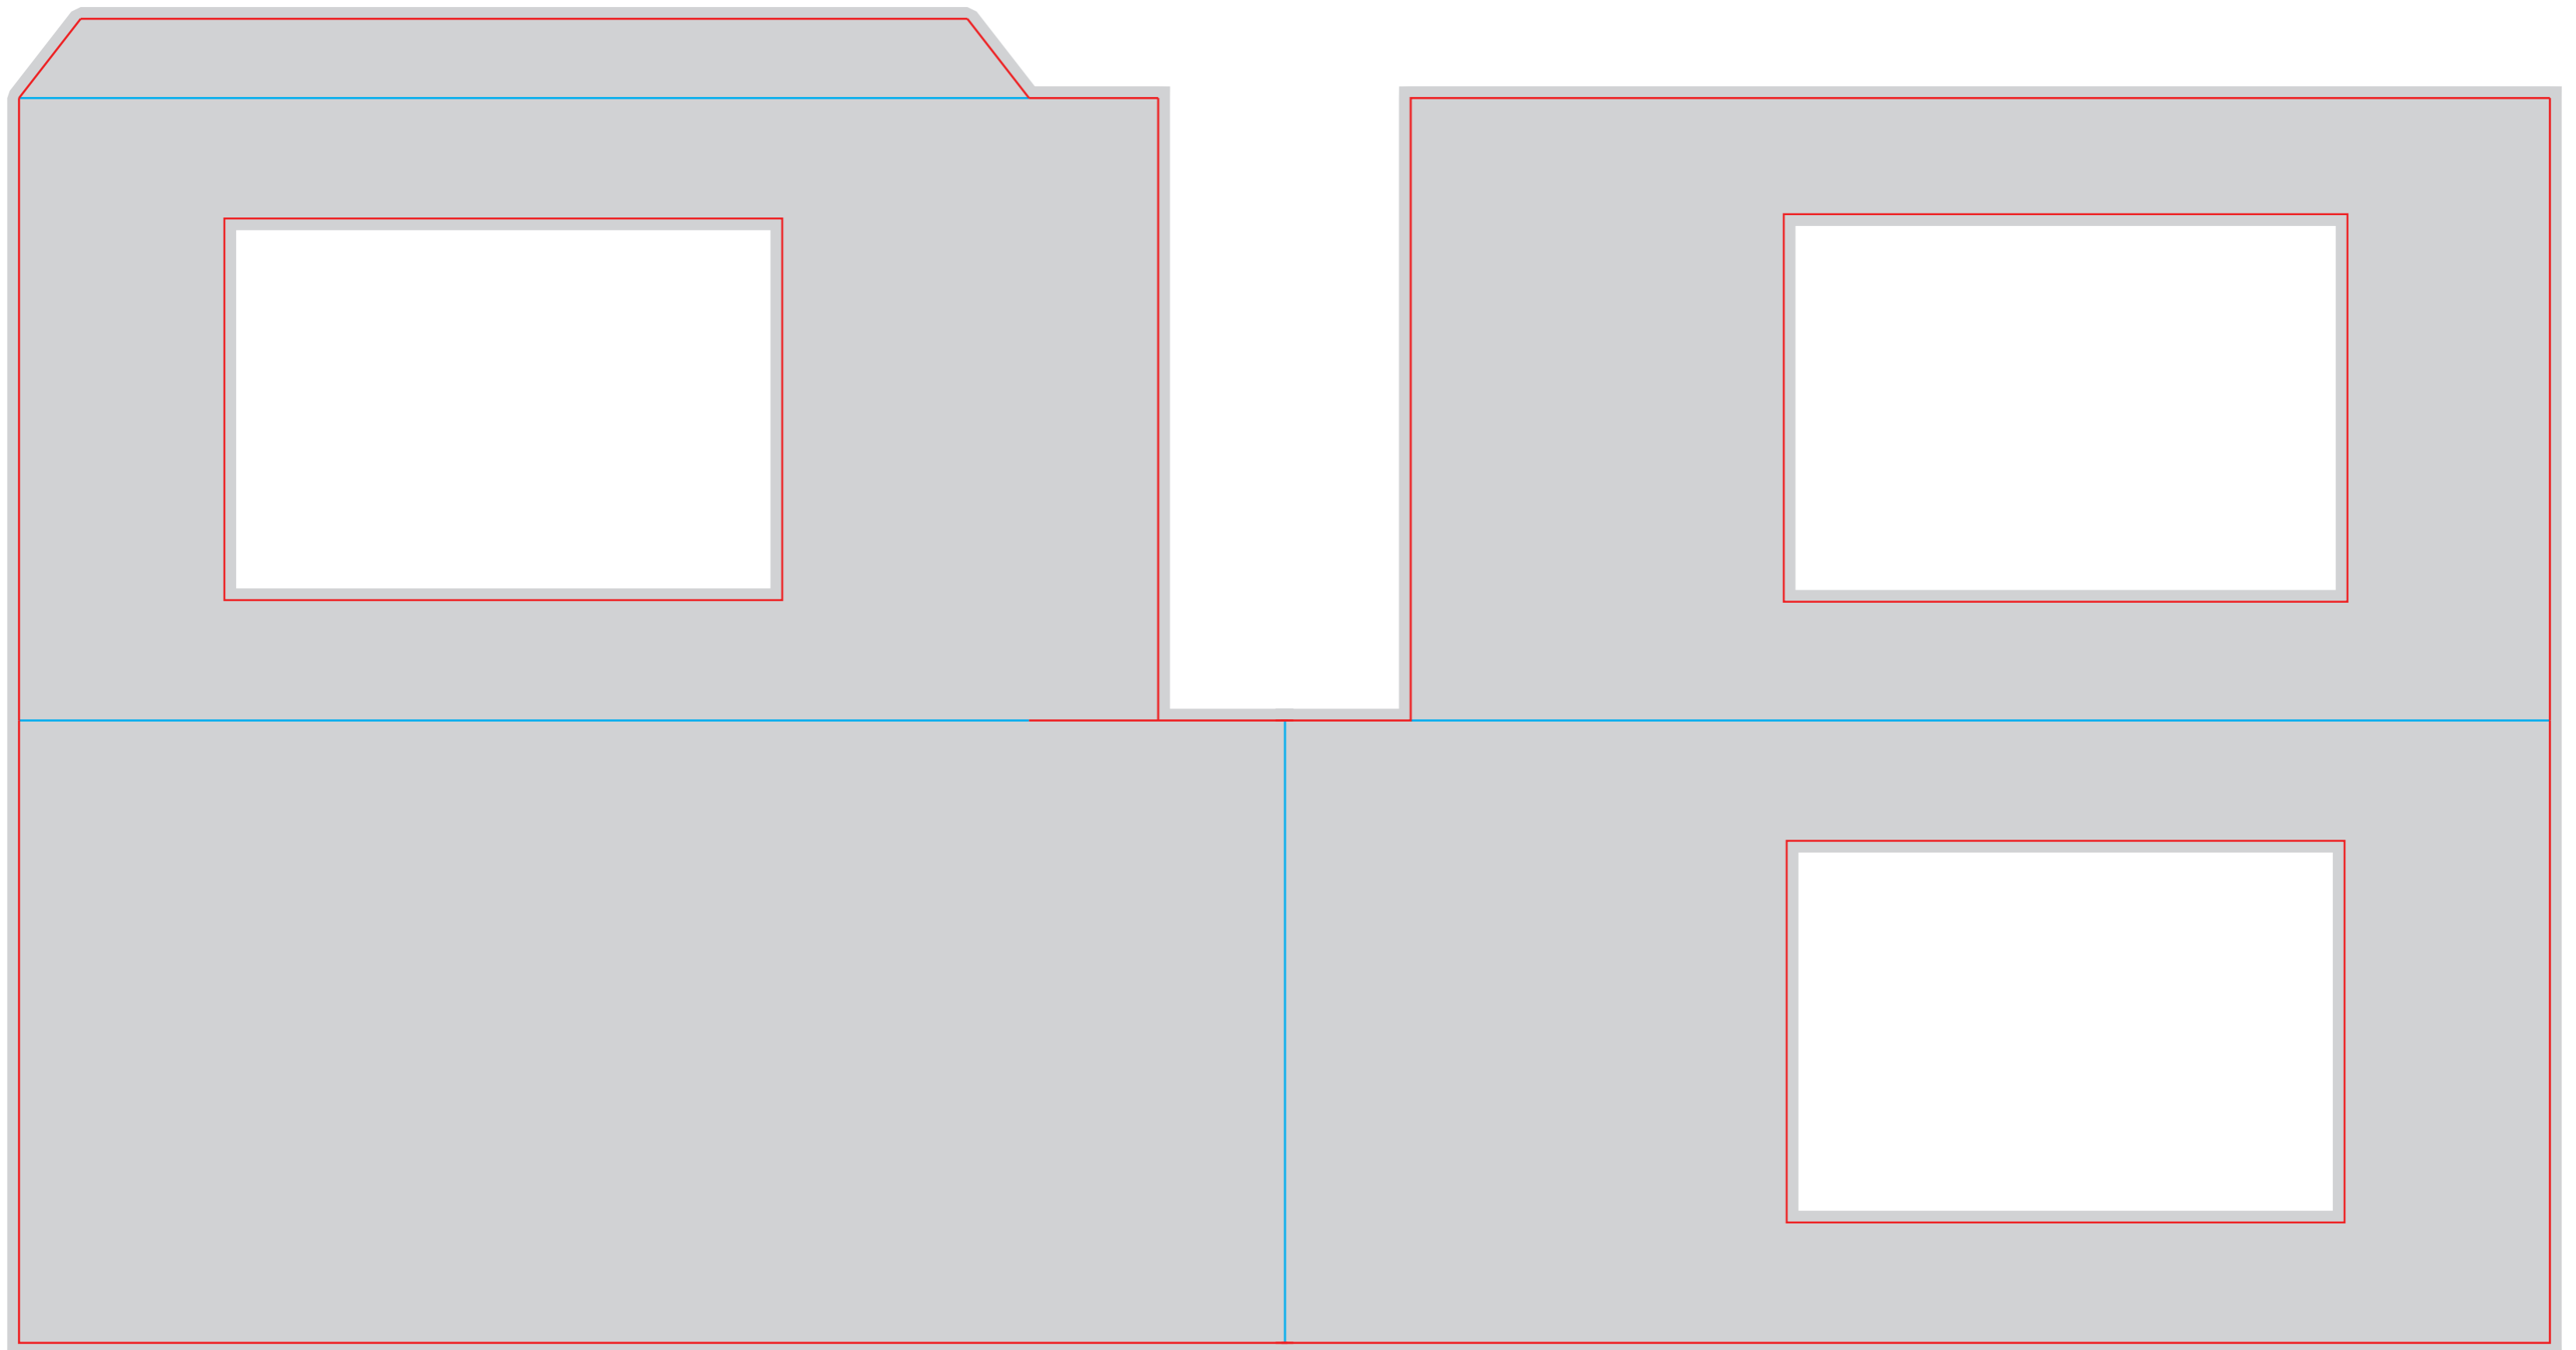

размер штампа - 431 x 226 мм

размер изделия - 216 x 106 мм

размер штампа - 194 x 103 mm

Файл штампа - CAPS02_CapsuleInv-insOpen.eps

размер штампа - 215 x 105 mm

Файл штампа - CAPS03_CapsuleInv-InsClosed.eps