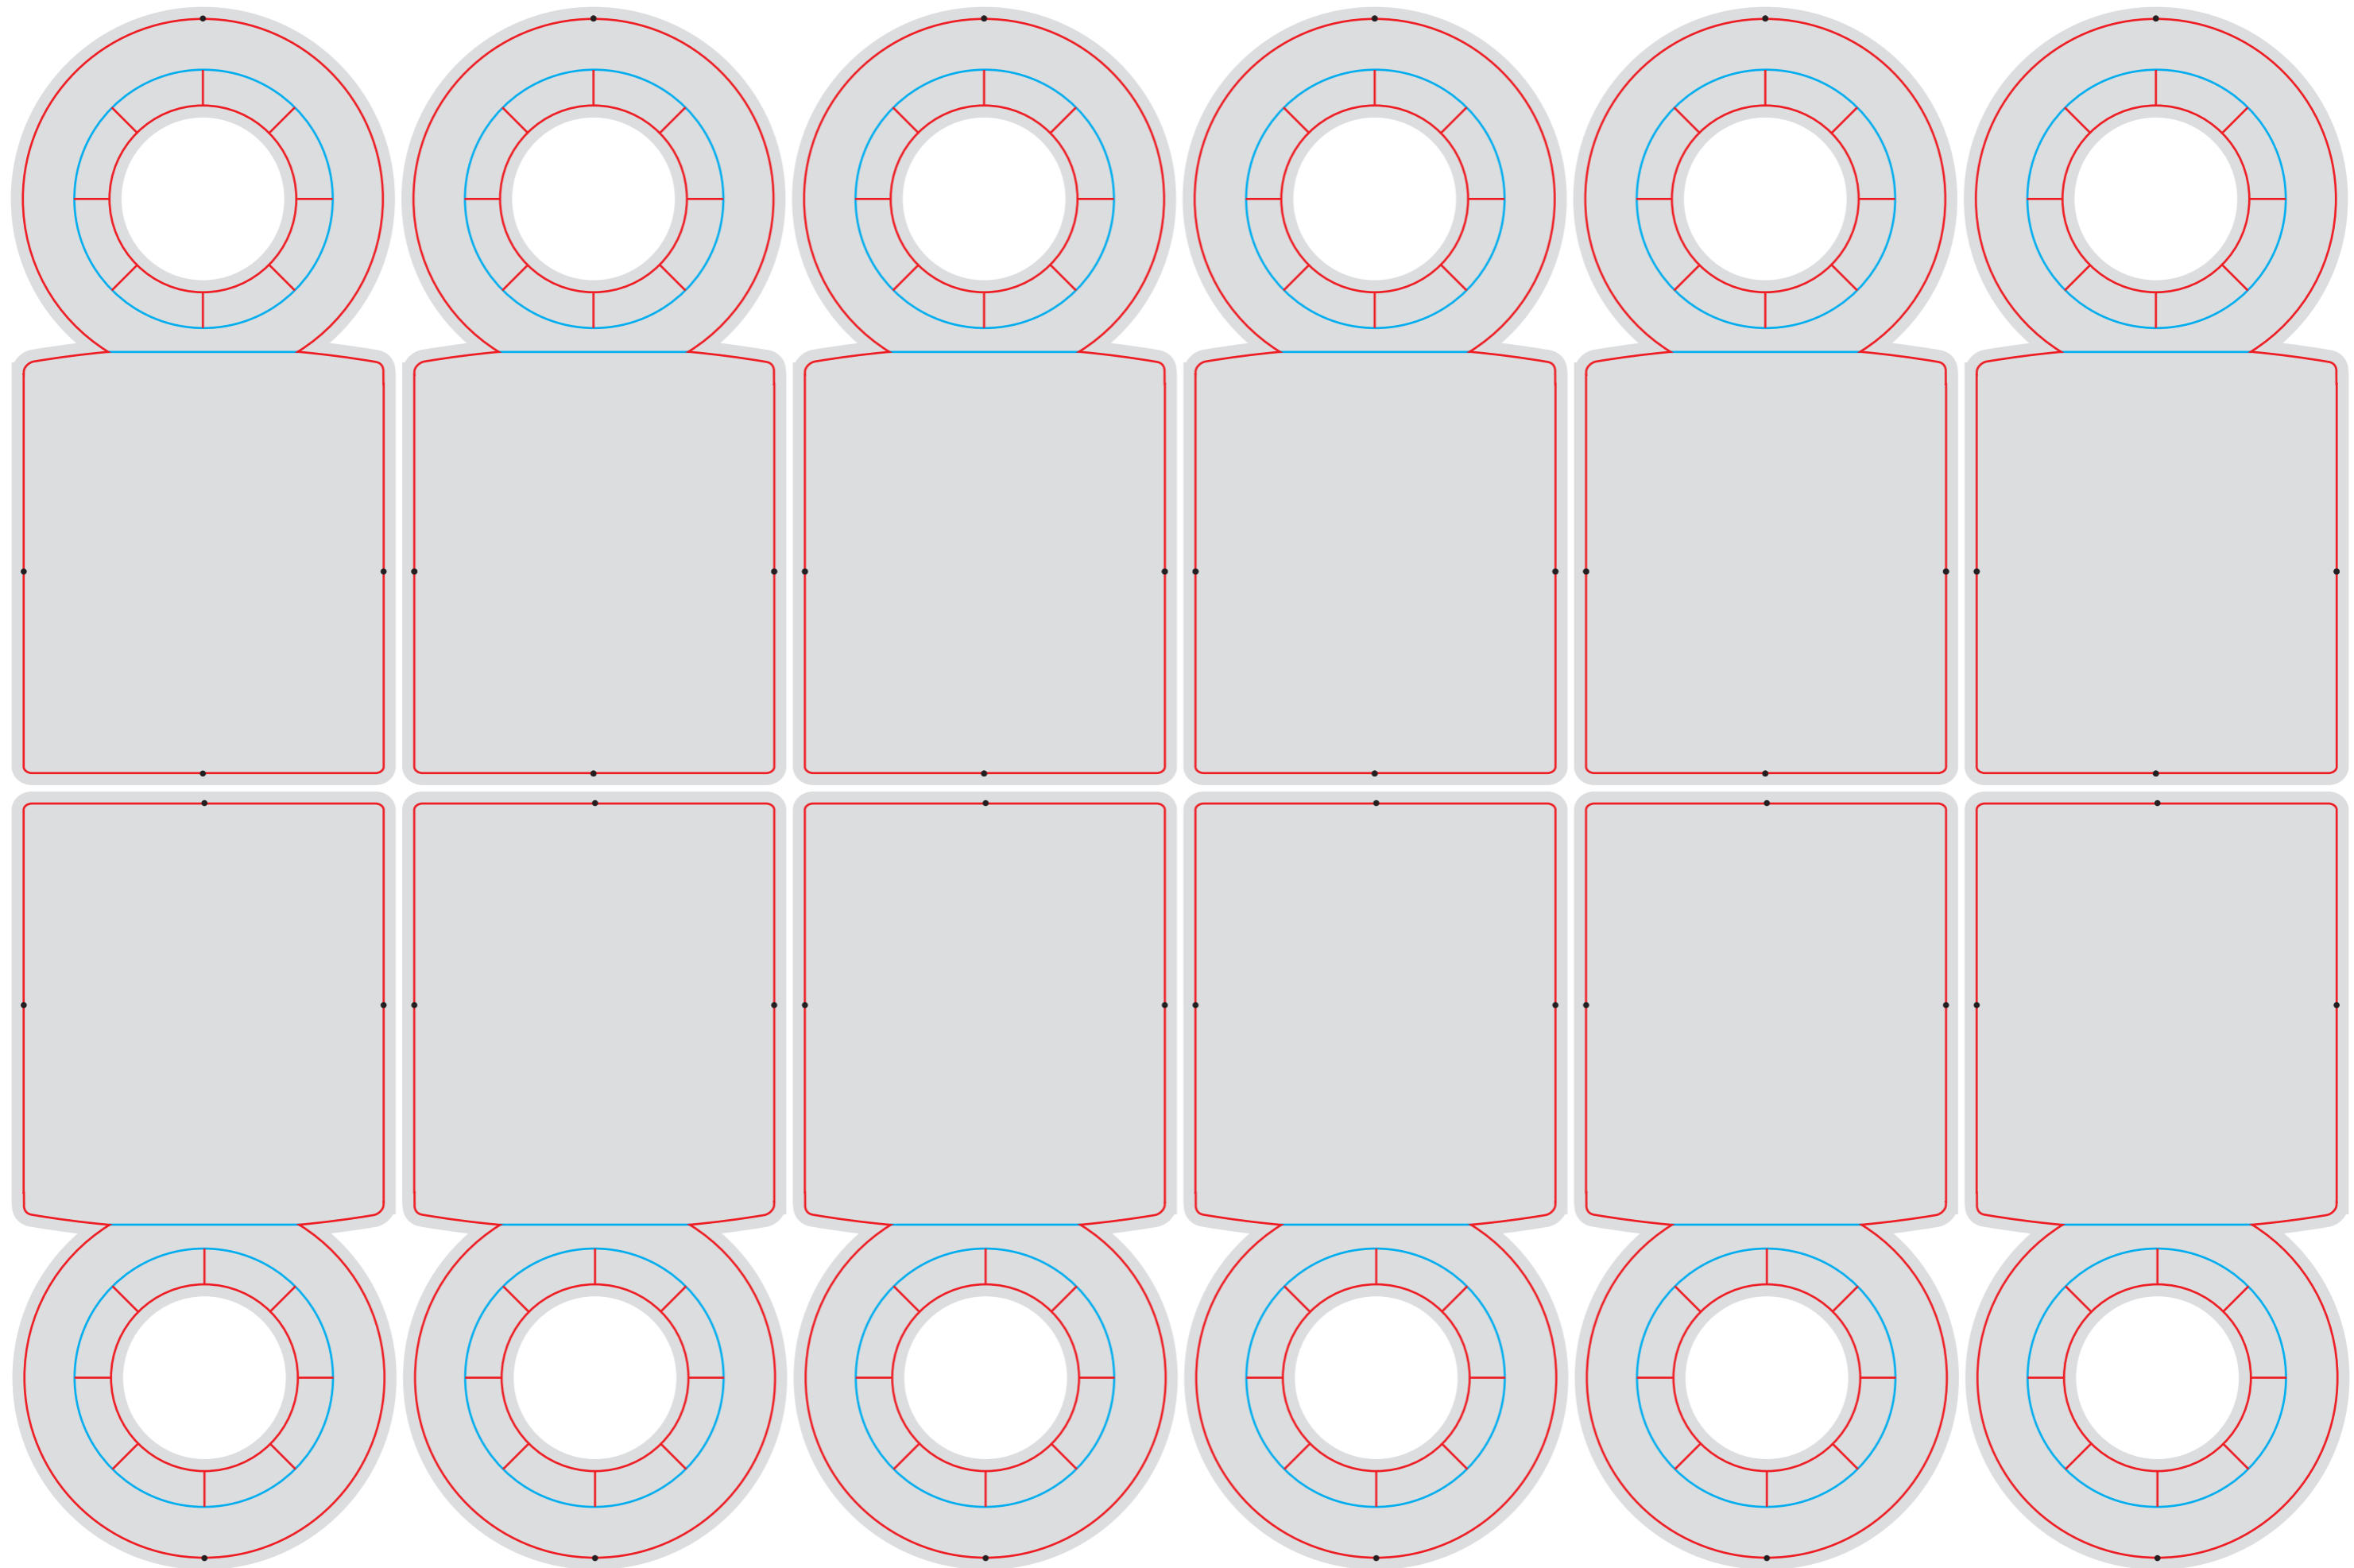

размер штампа - 386 x 257 mm

изделие - 61 x 123 mm

Файл штампа - FIG33\_12\_na\_gorlo.eps