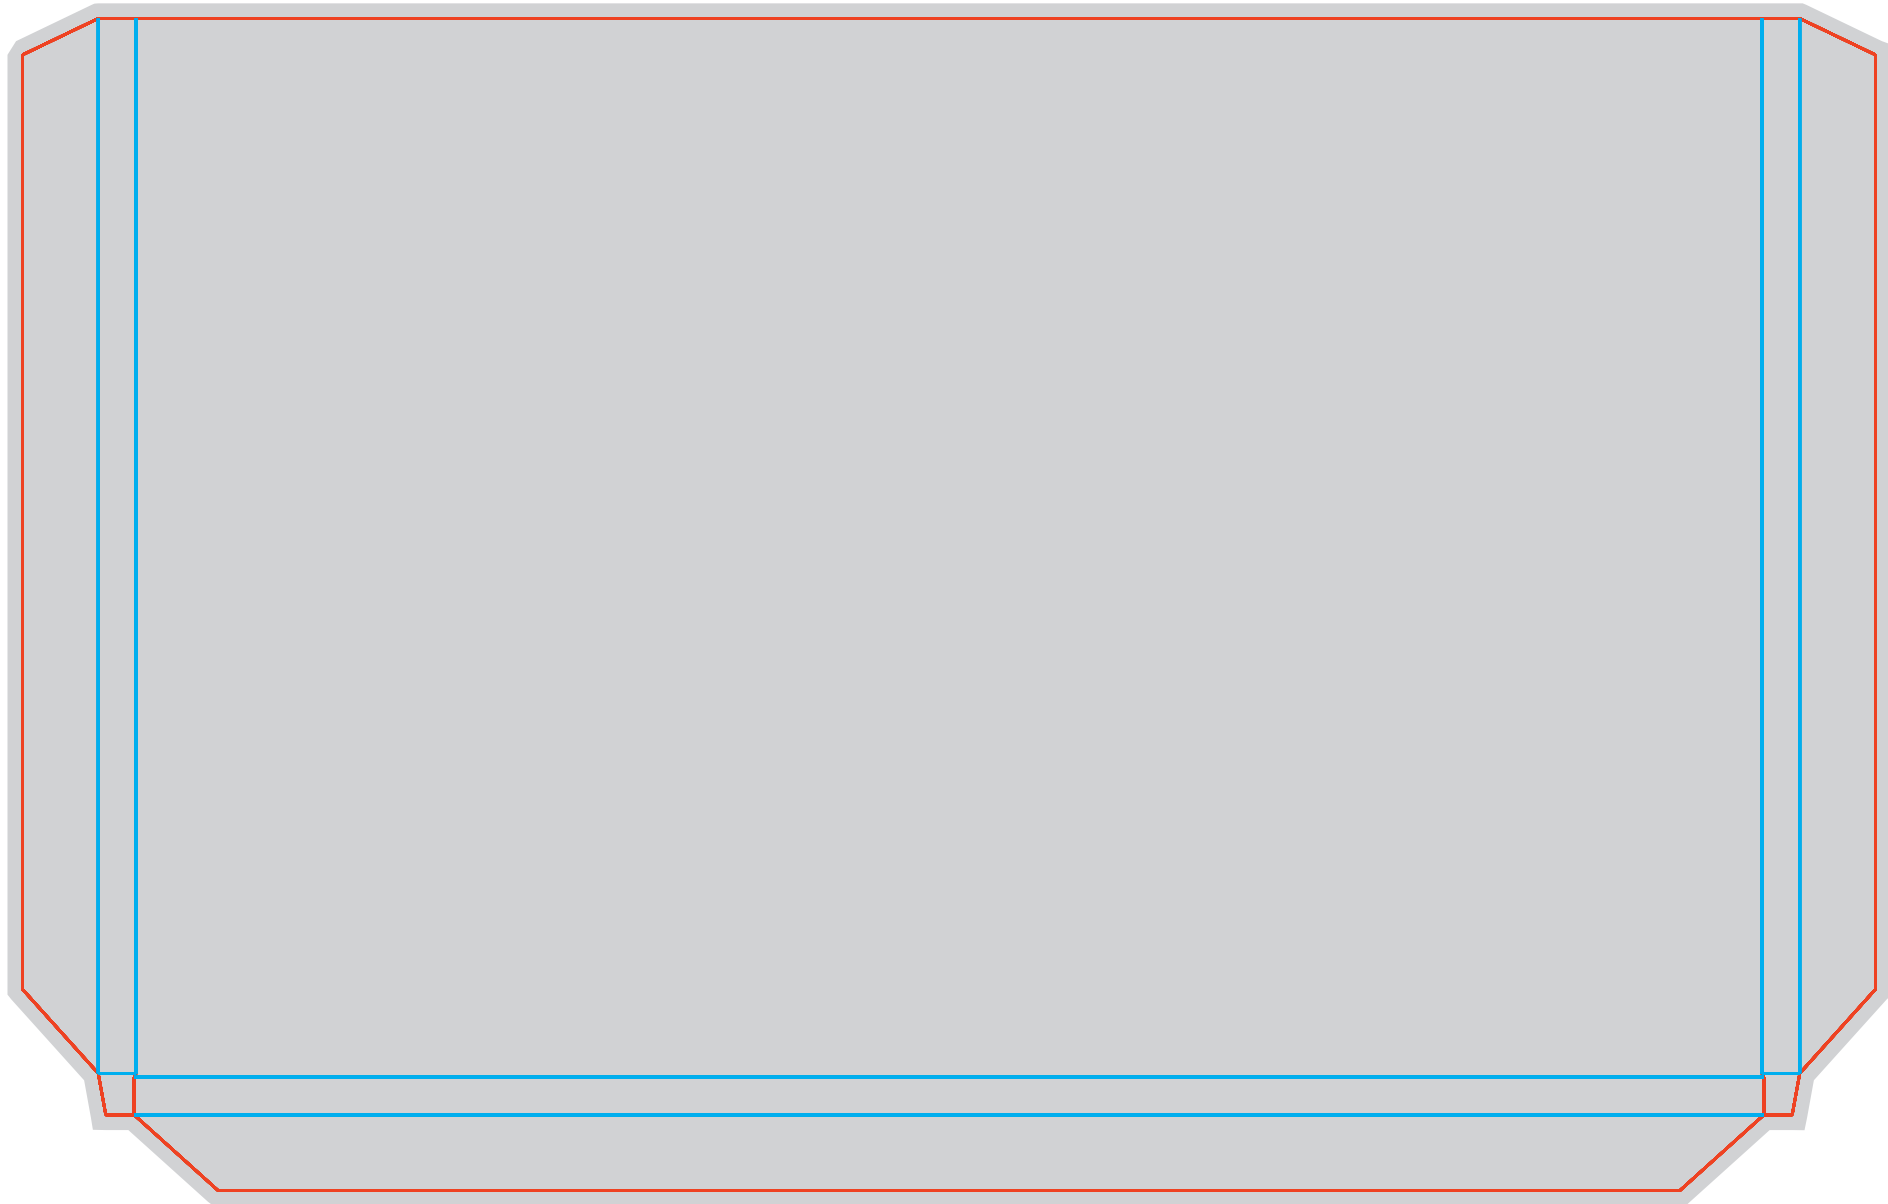

размер штампа - 245 x 155 мм

размер изделия - 215 x 140 x 5 мм

Файл штампа - KARMAN01-karman-215x140.eps