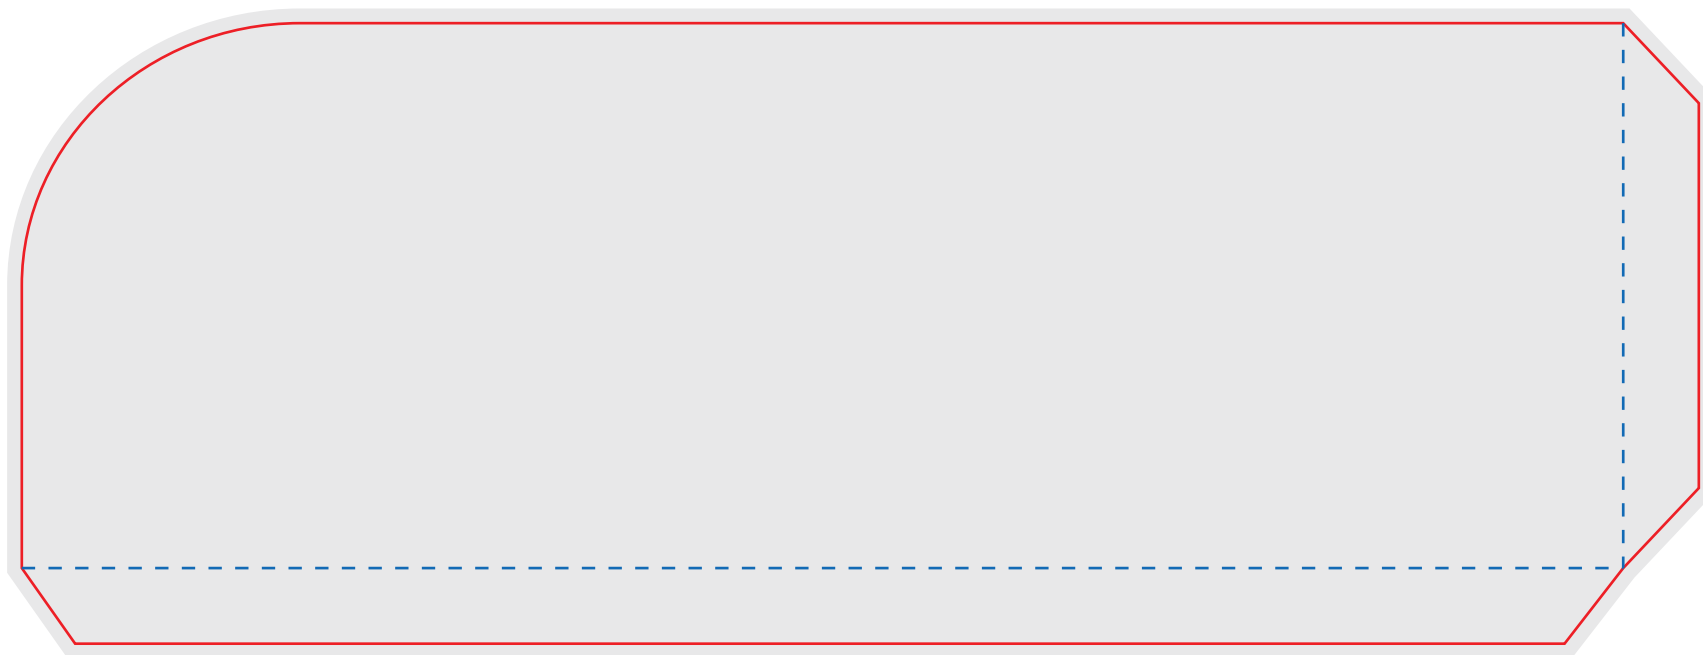

Карман (для папки)

Размер штампа: 222x82 мм

Название штампа: П_019

Размер изделия в сборе: 212x72 мм

Штамп С-ПРИНТ

Файл штампа - **KARMAN06_212x72_sprint_P_019**