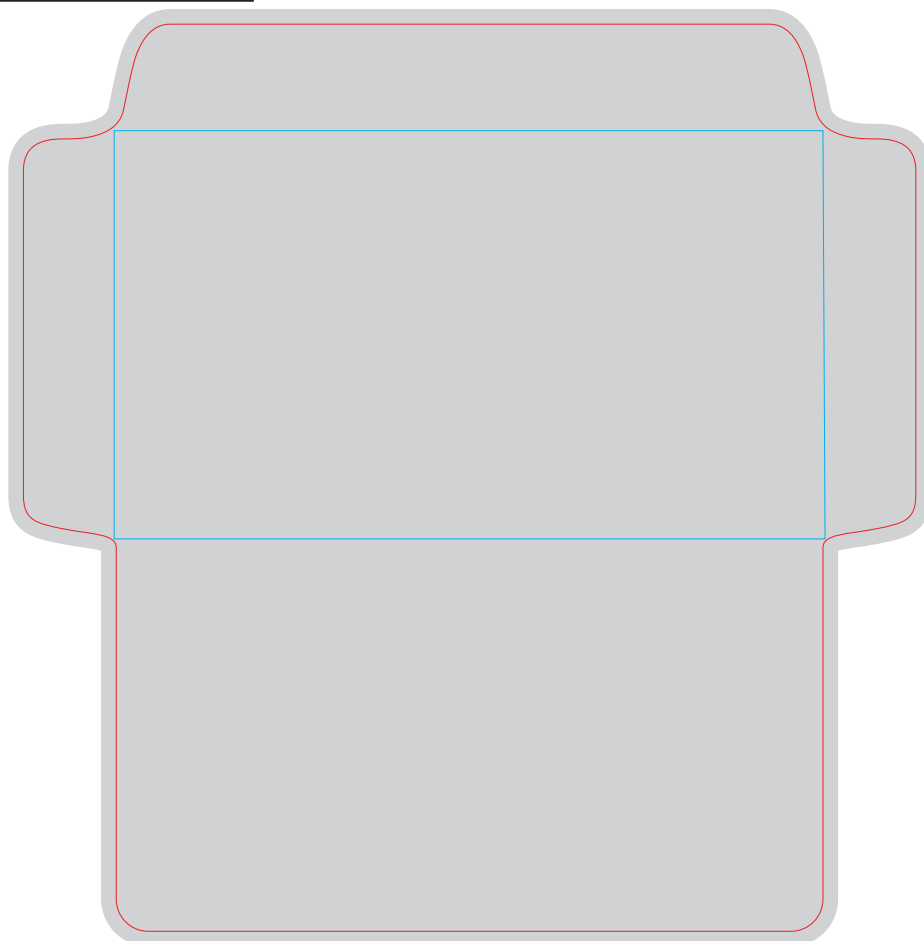

размер штампа - 118 x 260 мм

размер изделия - 94x54 мм

Файл штампа - KONV14\_94x54-2sh.eps