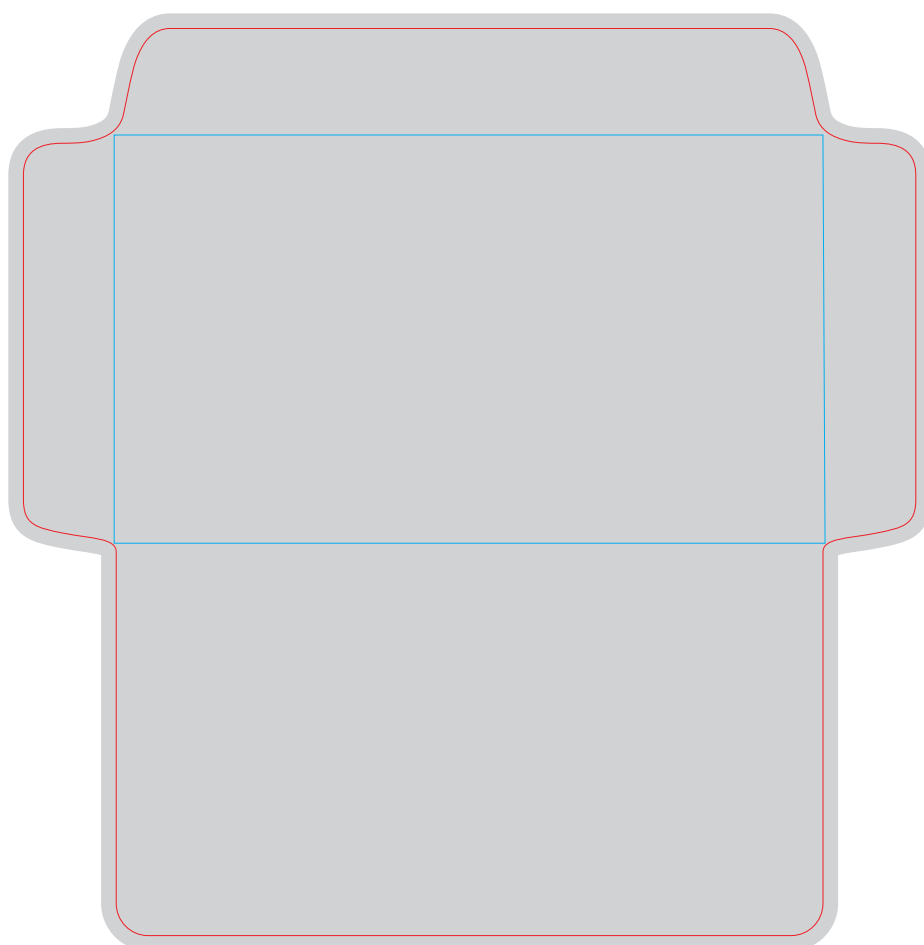

размер штампа - 118 x 260 мм

размер изделия - 94x54 мм

Файл штампа - KONV14\_94x54-2sh.eps