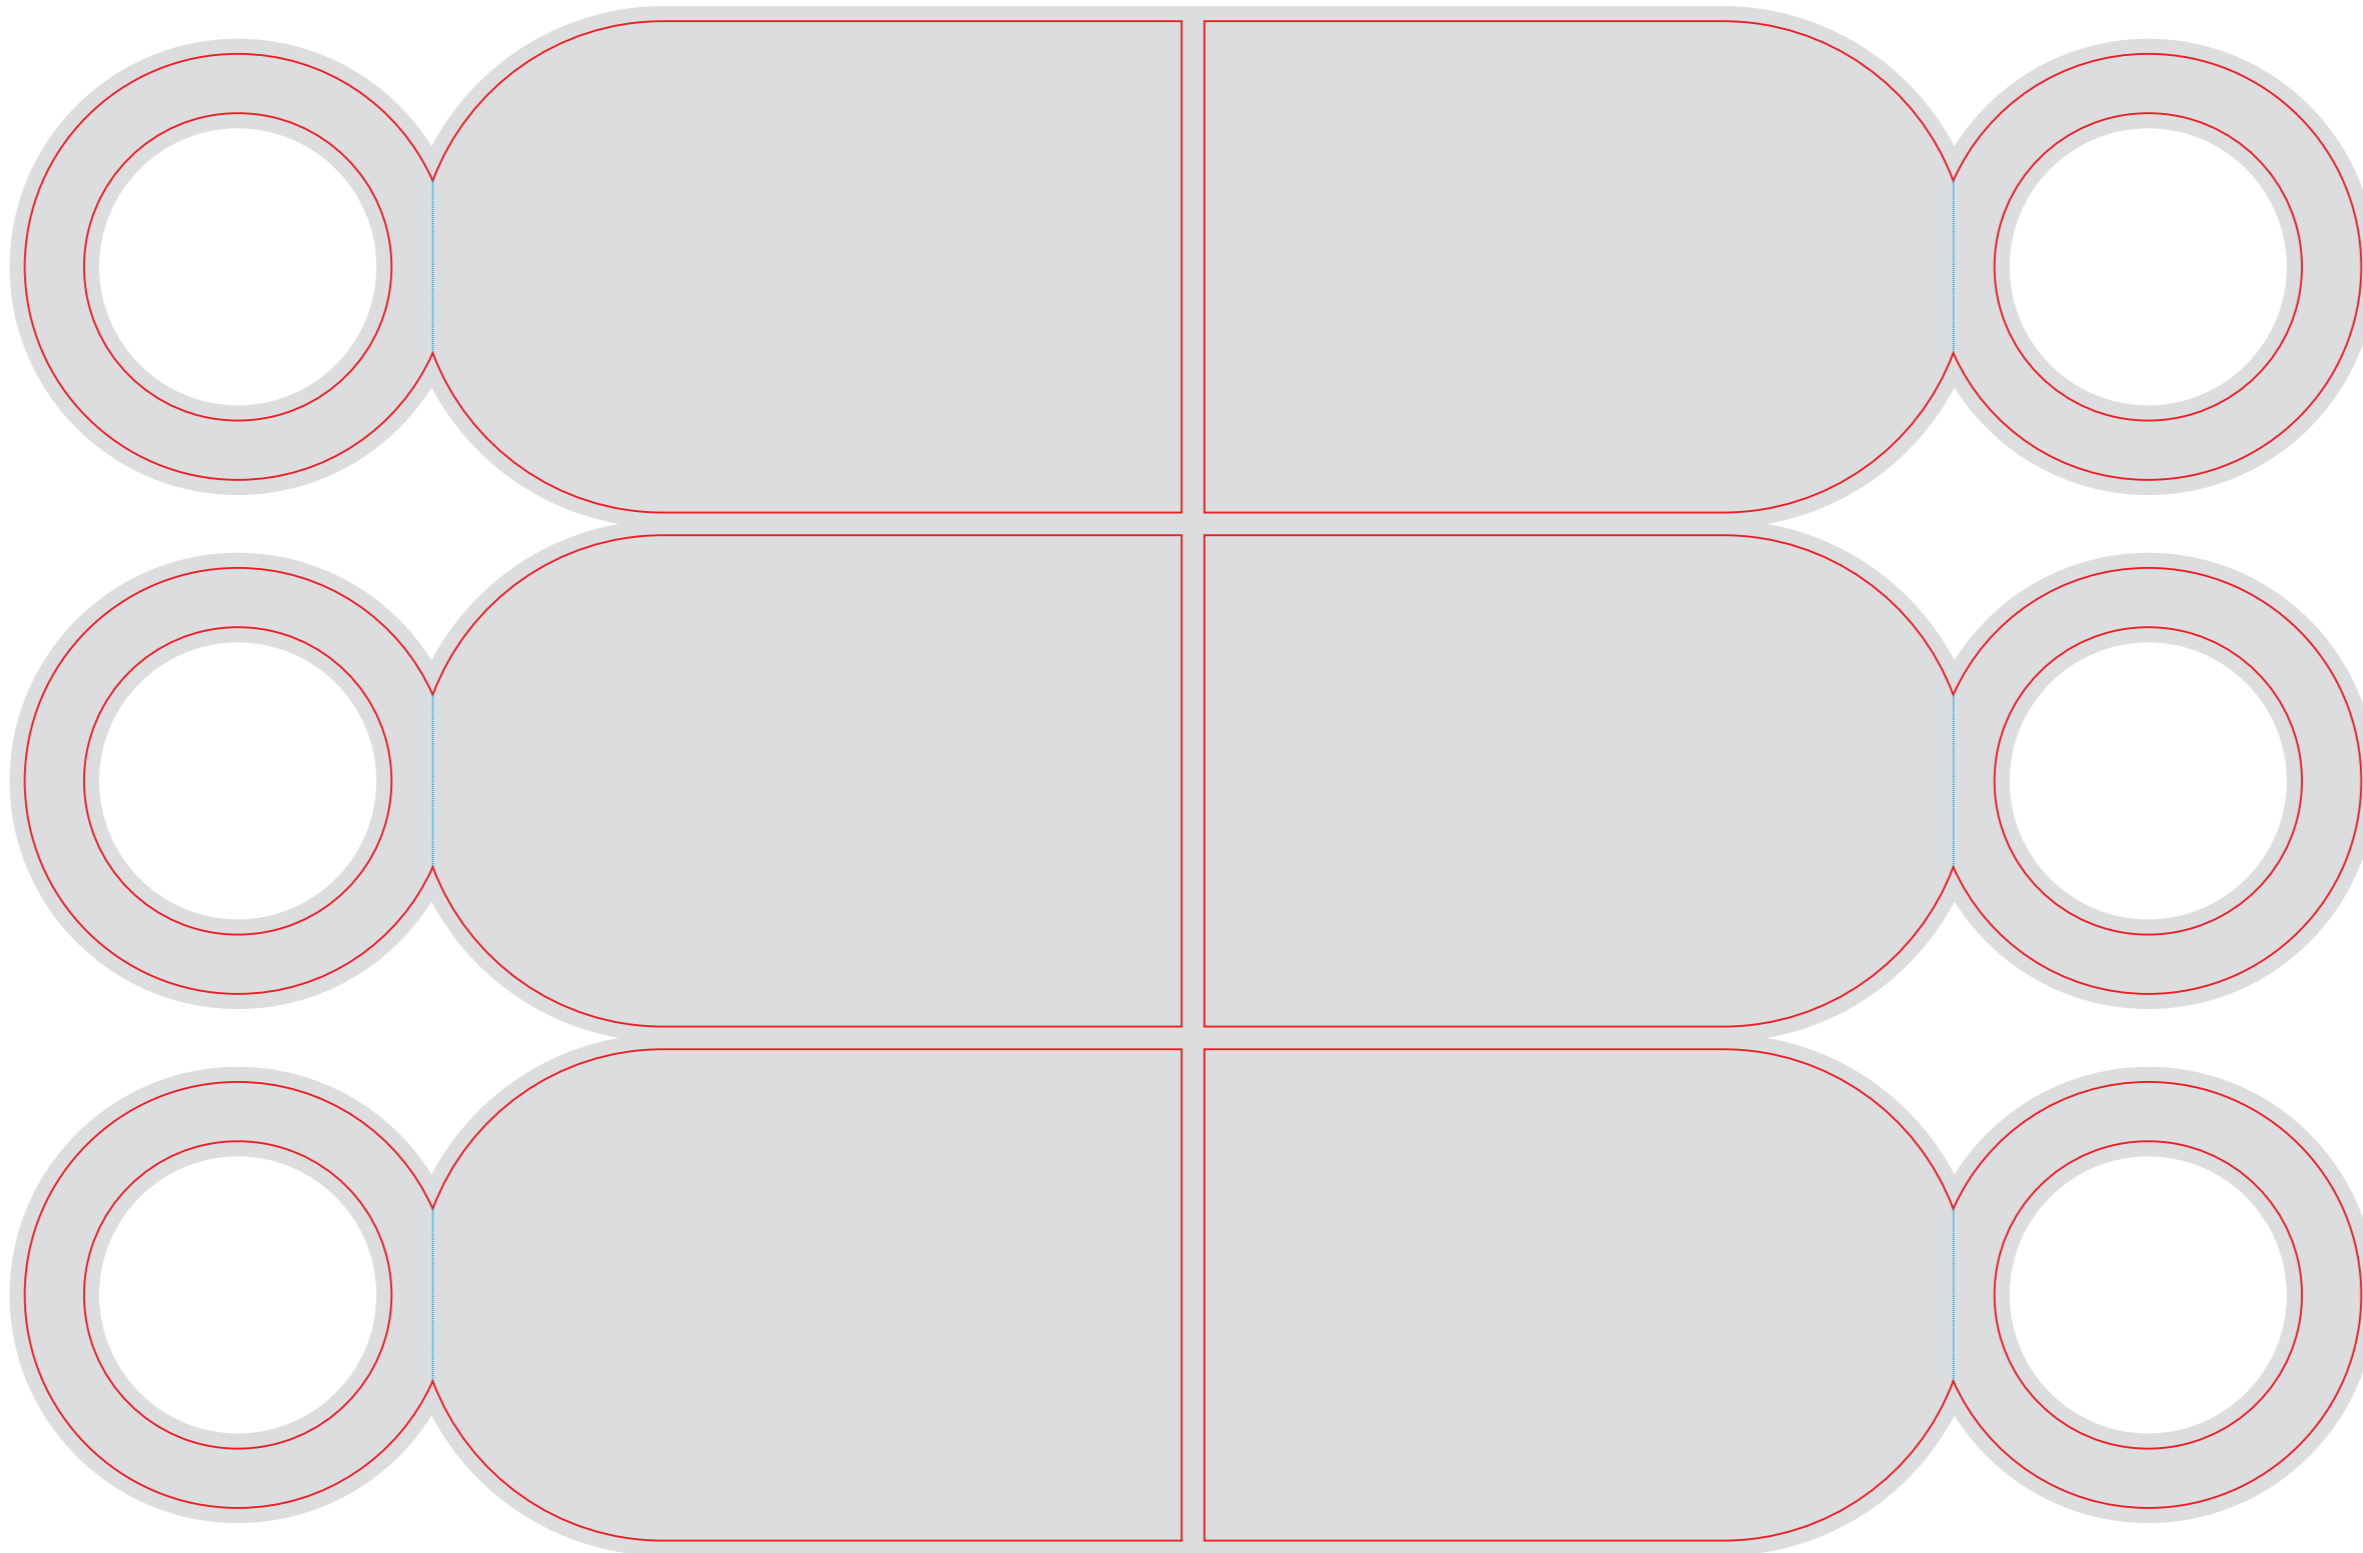

размер штампа - **309 x 201 mm**

изделие в сборе - **153 x 65 mm**

Файл штампа - **KRU04\_Kruchok4\_kontur.eps**