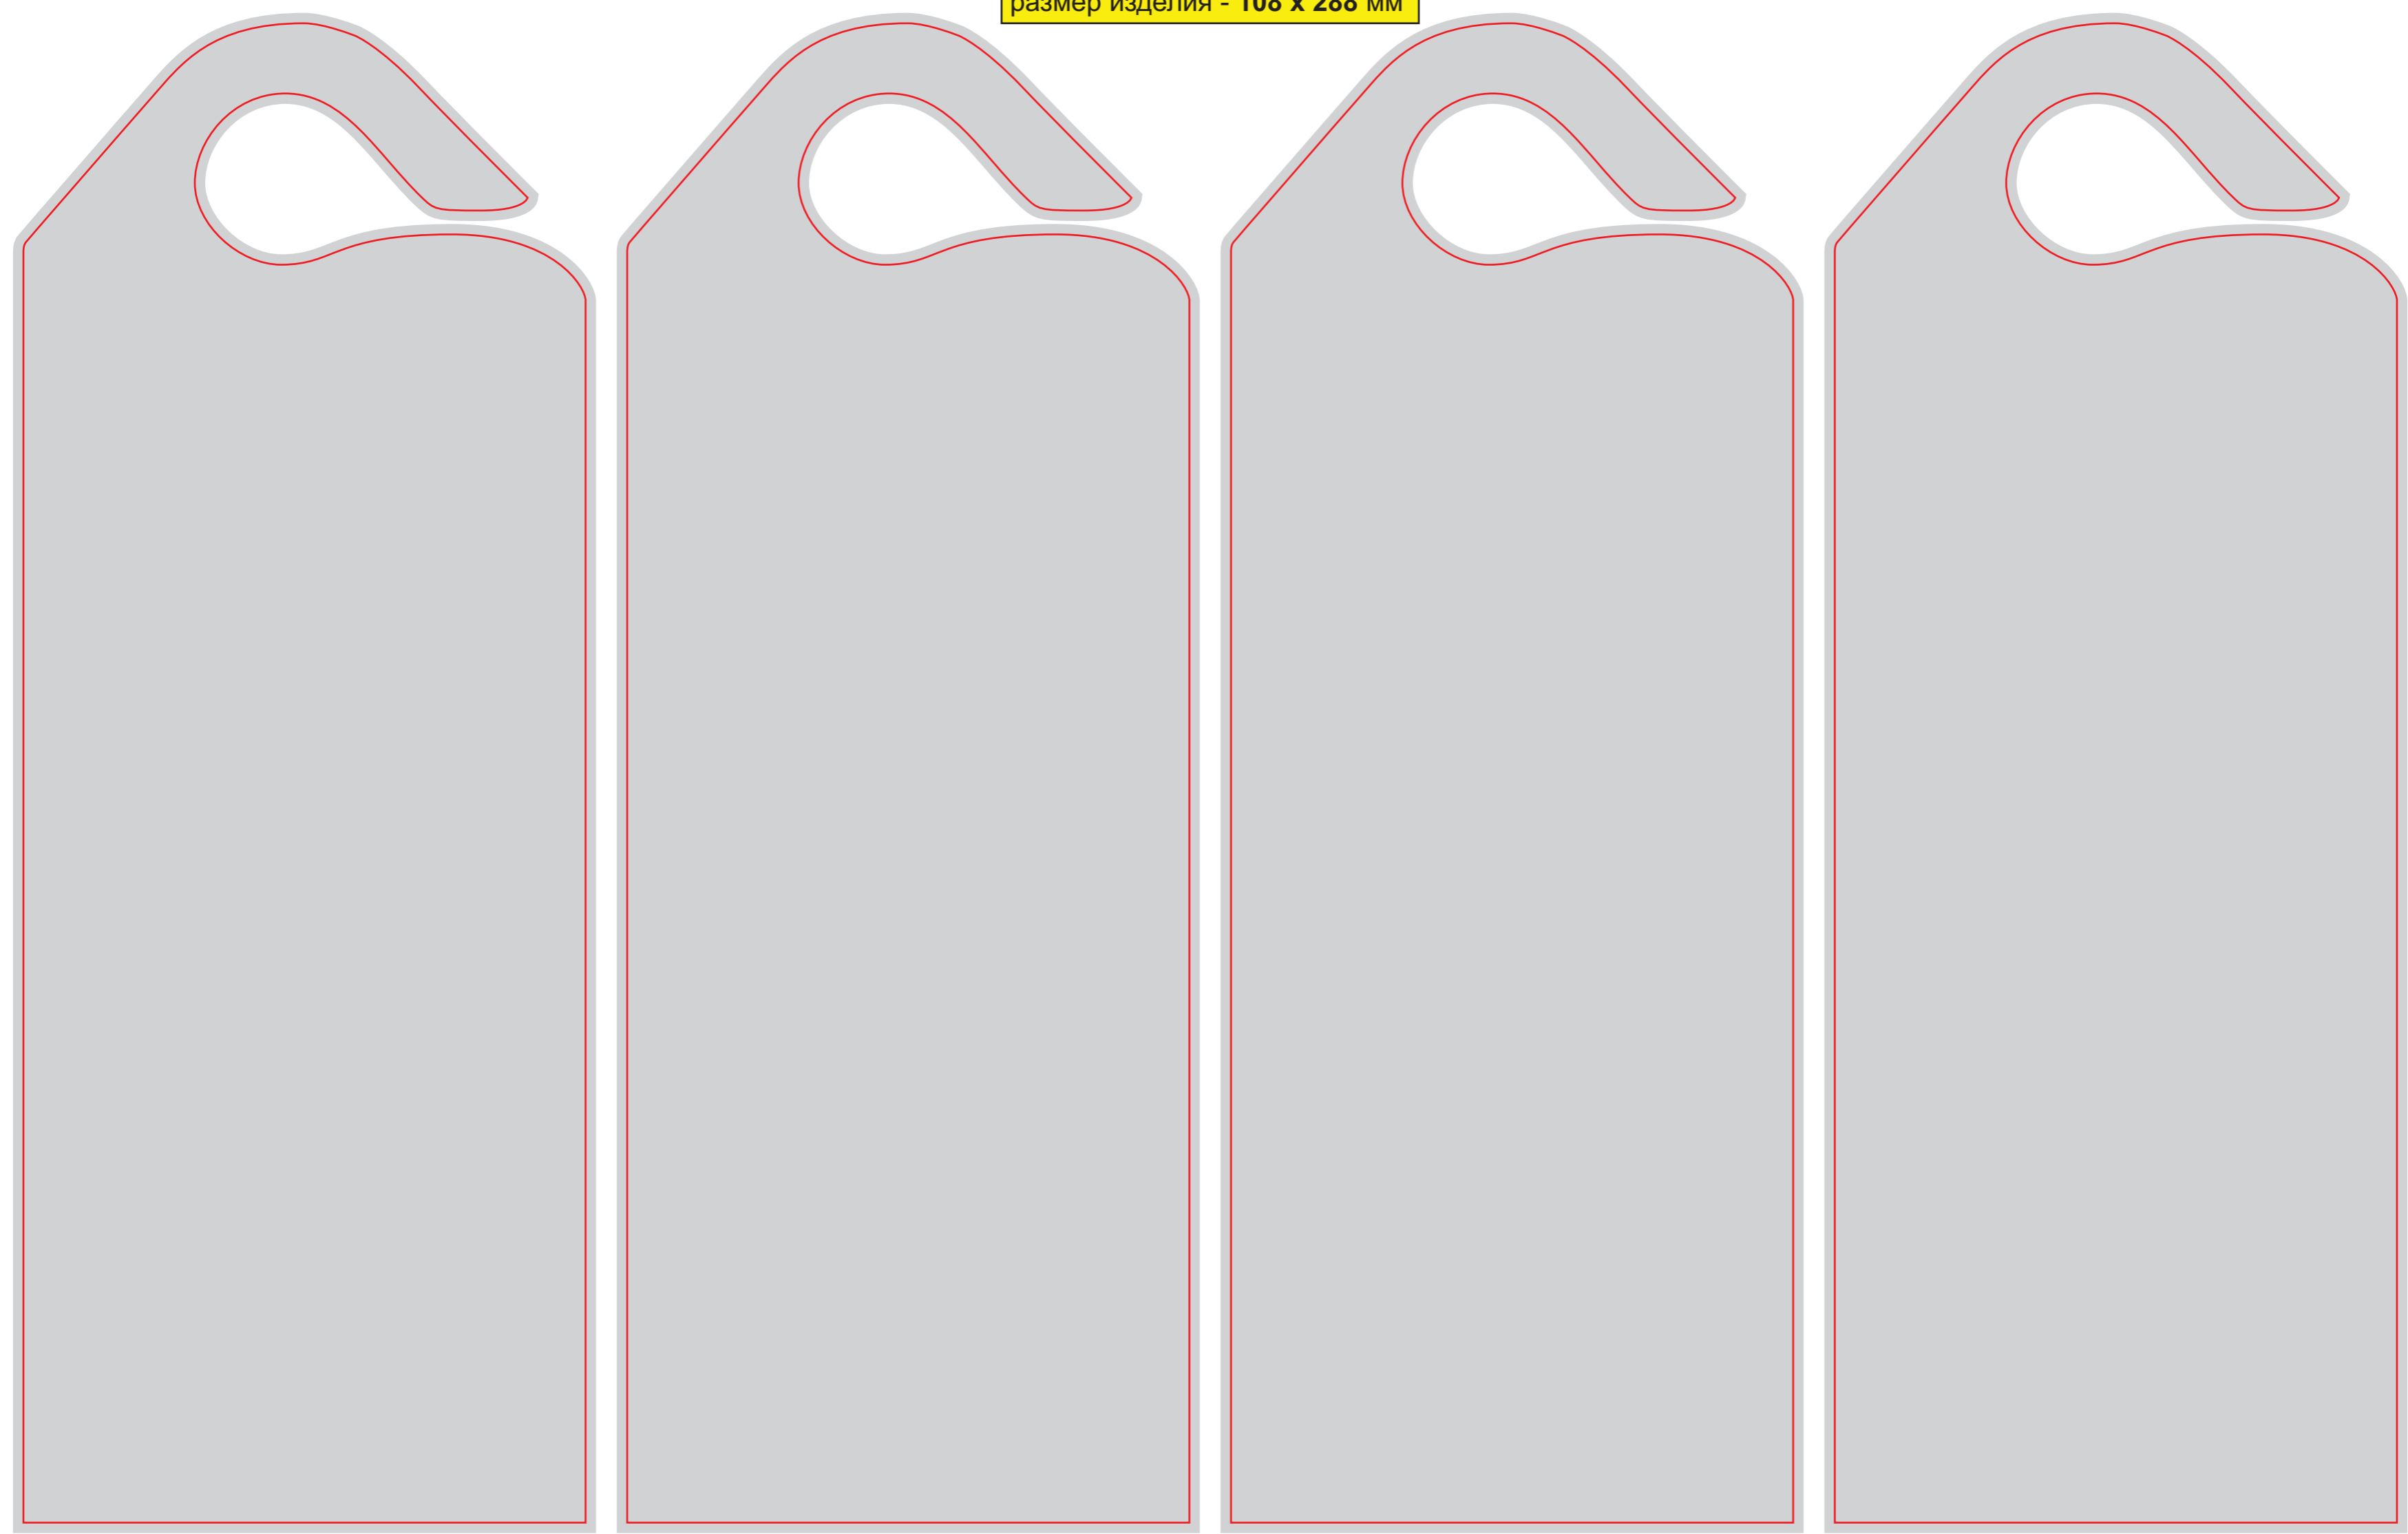

размер штампа - 456 x 288 мм

размер изделия - 108 x 288 мм

Файл штампа - KRU08\_4sh.eps