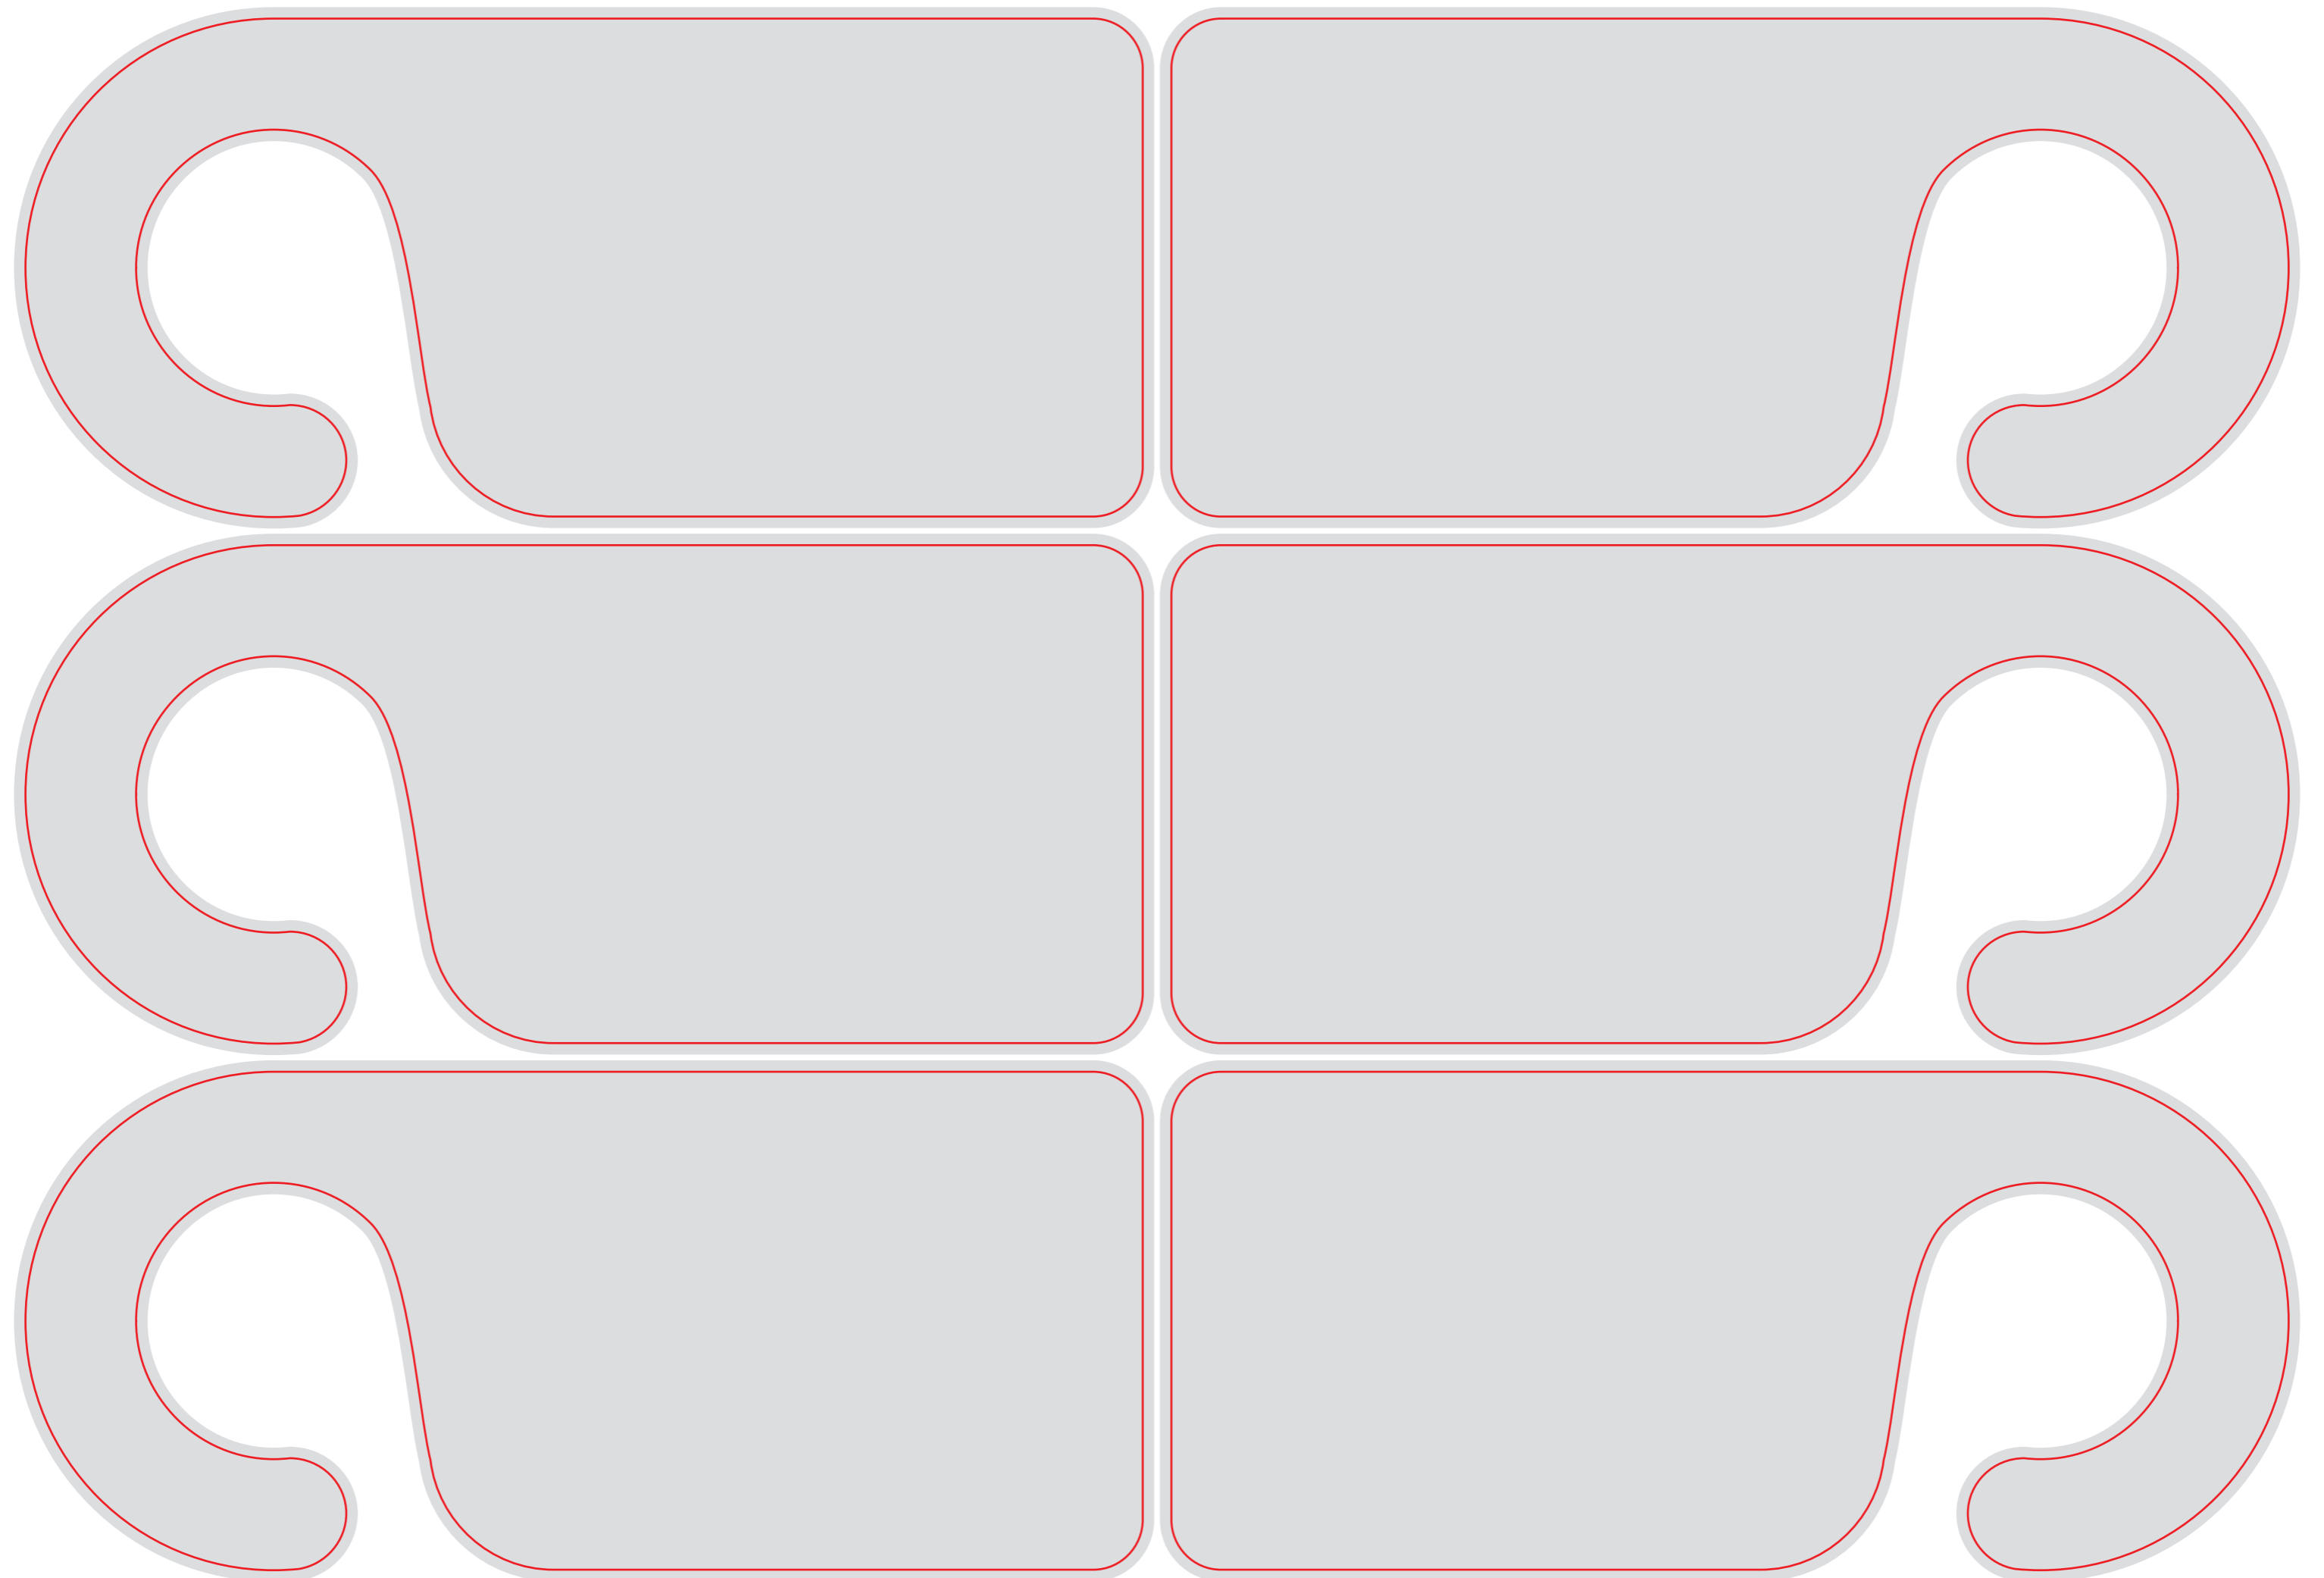

размер штампа - 395 x 271 мм

размер изделия - 195 x 87 мм

Файл штампа - KRU09_195x87_6sh.eps