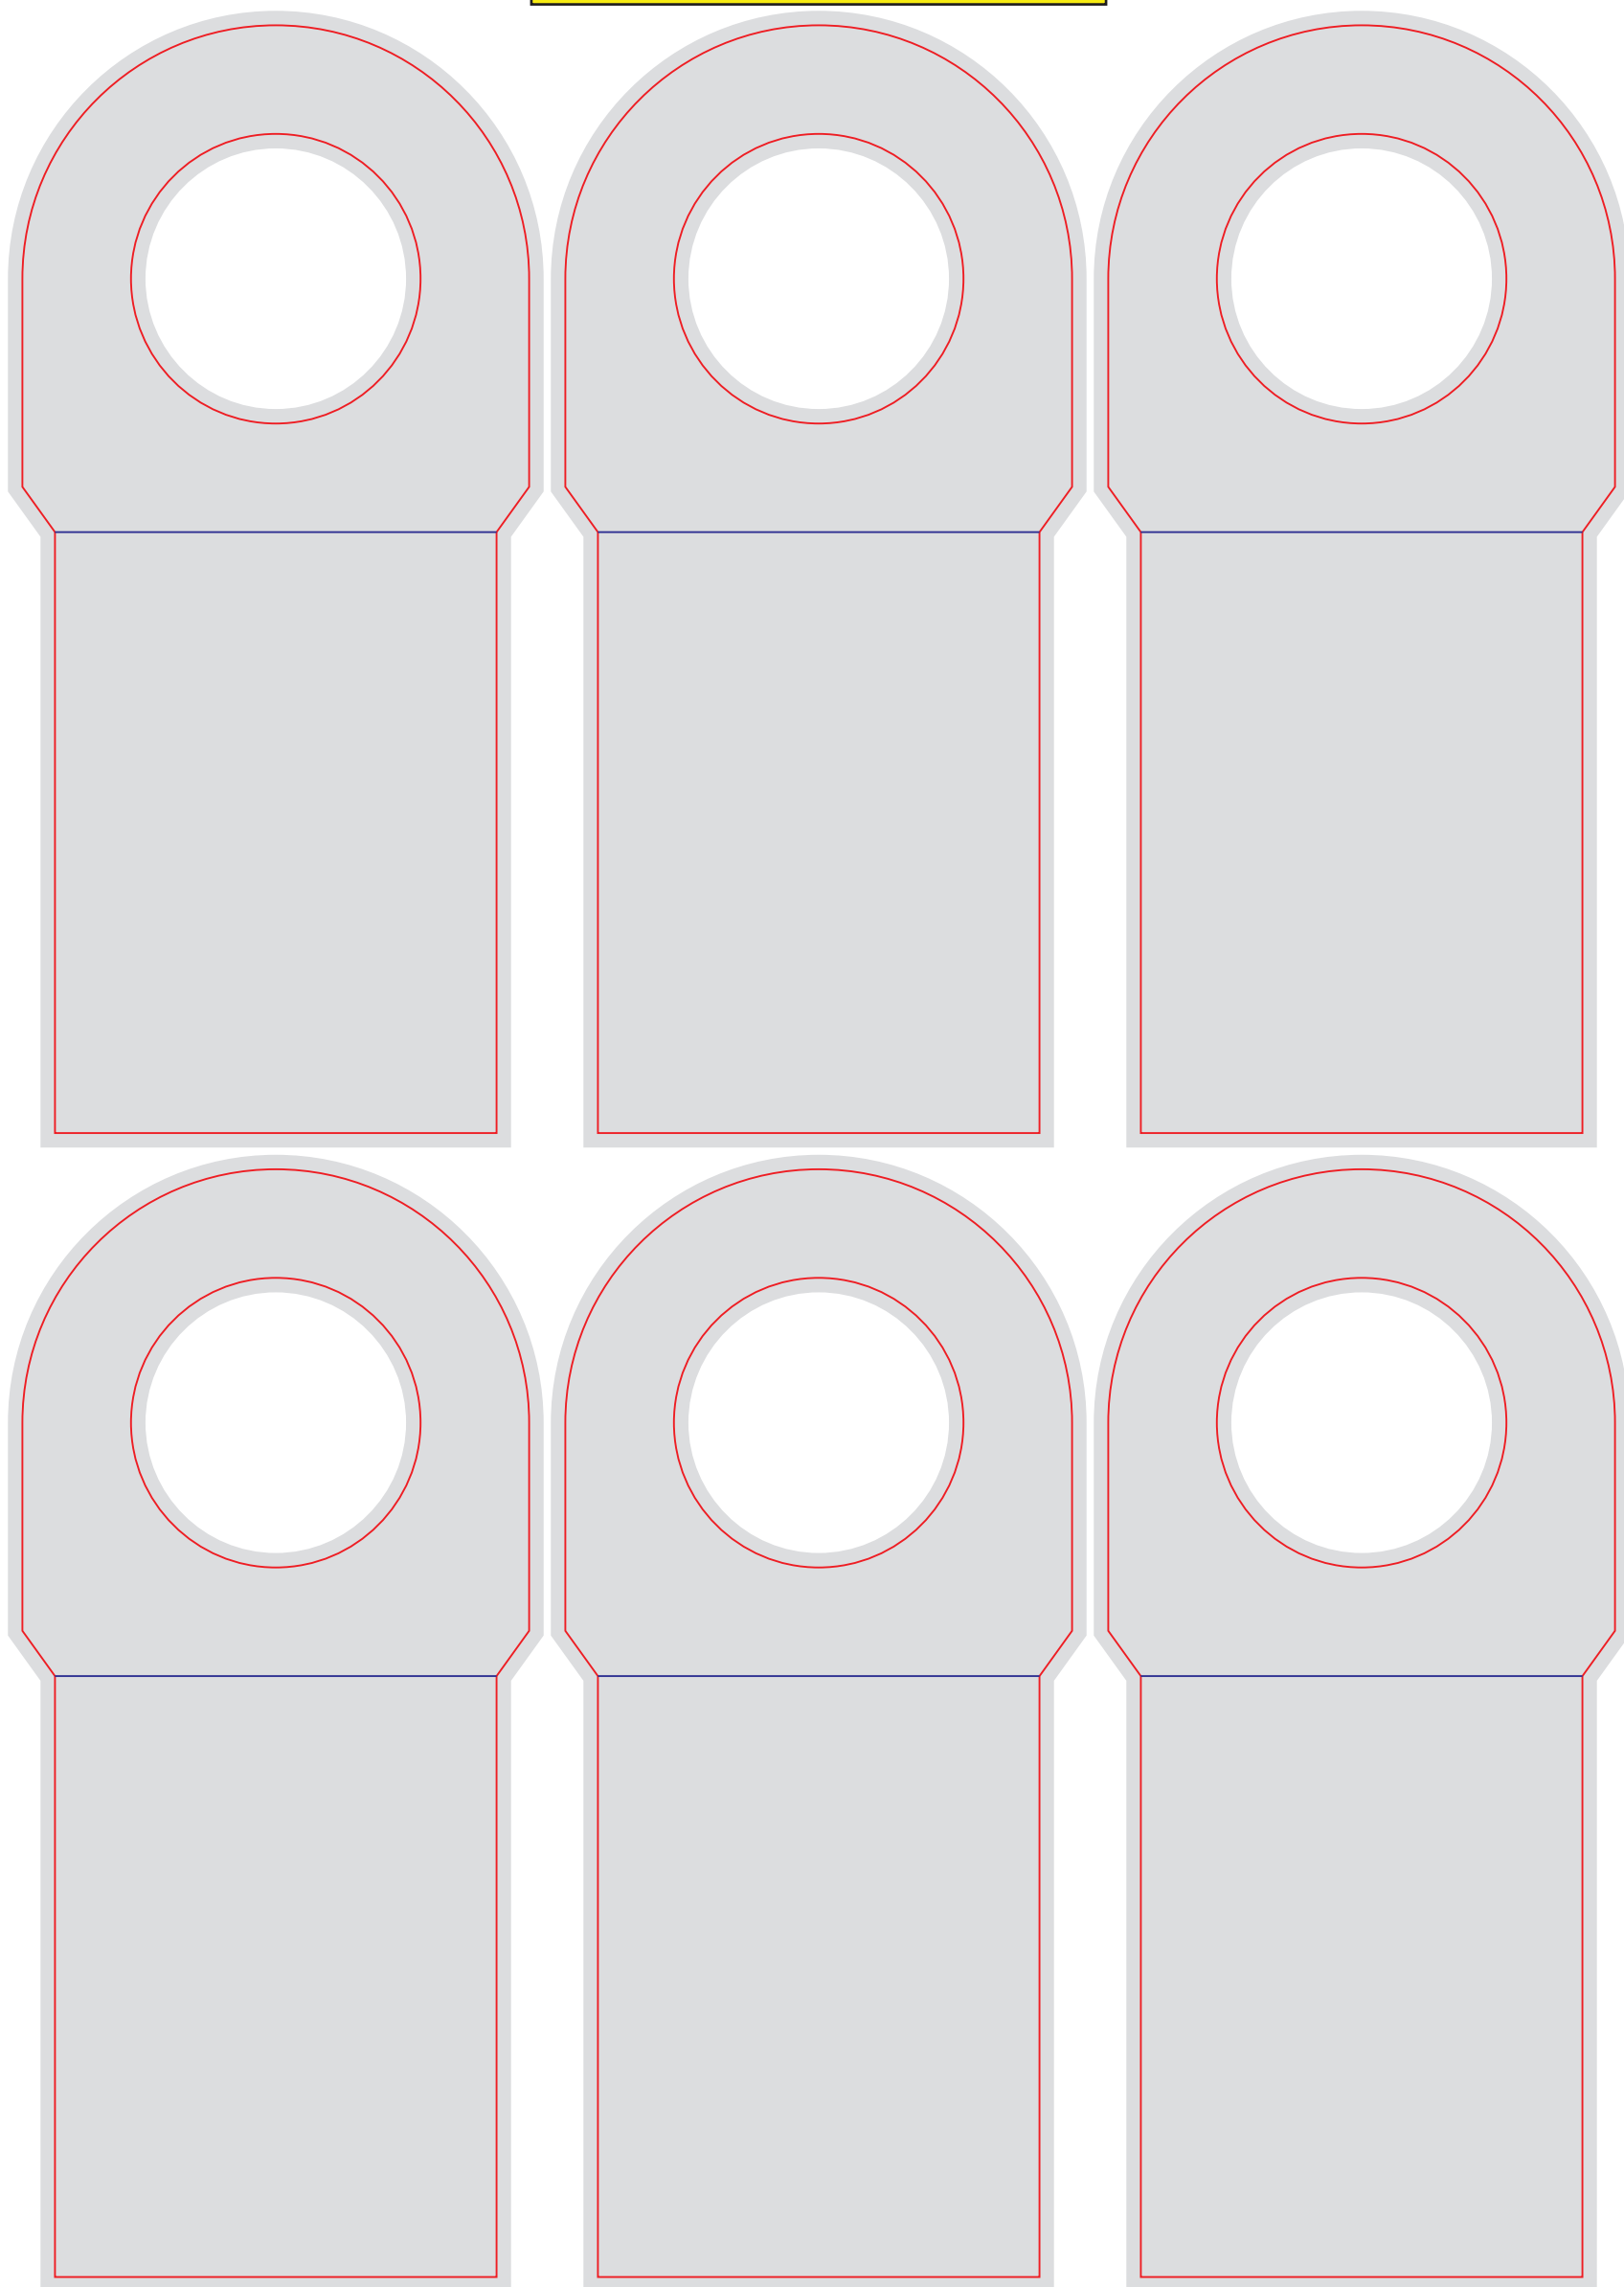

размер штампа - 220 x 311 мм

размер изделия - 70x153 мм

Файл штампа - KRU12\_70x153-6sh