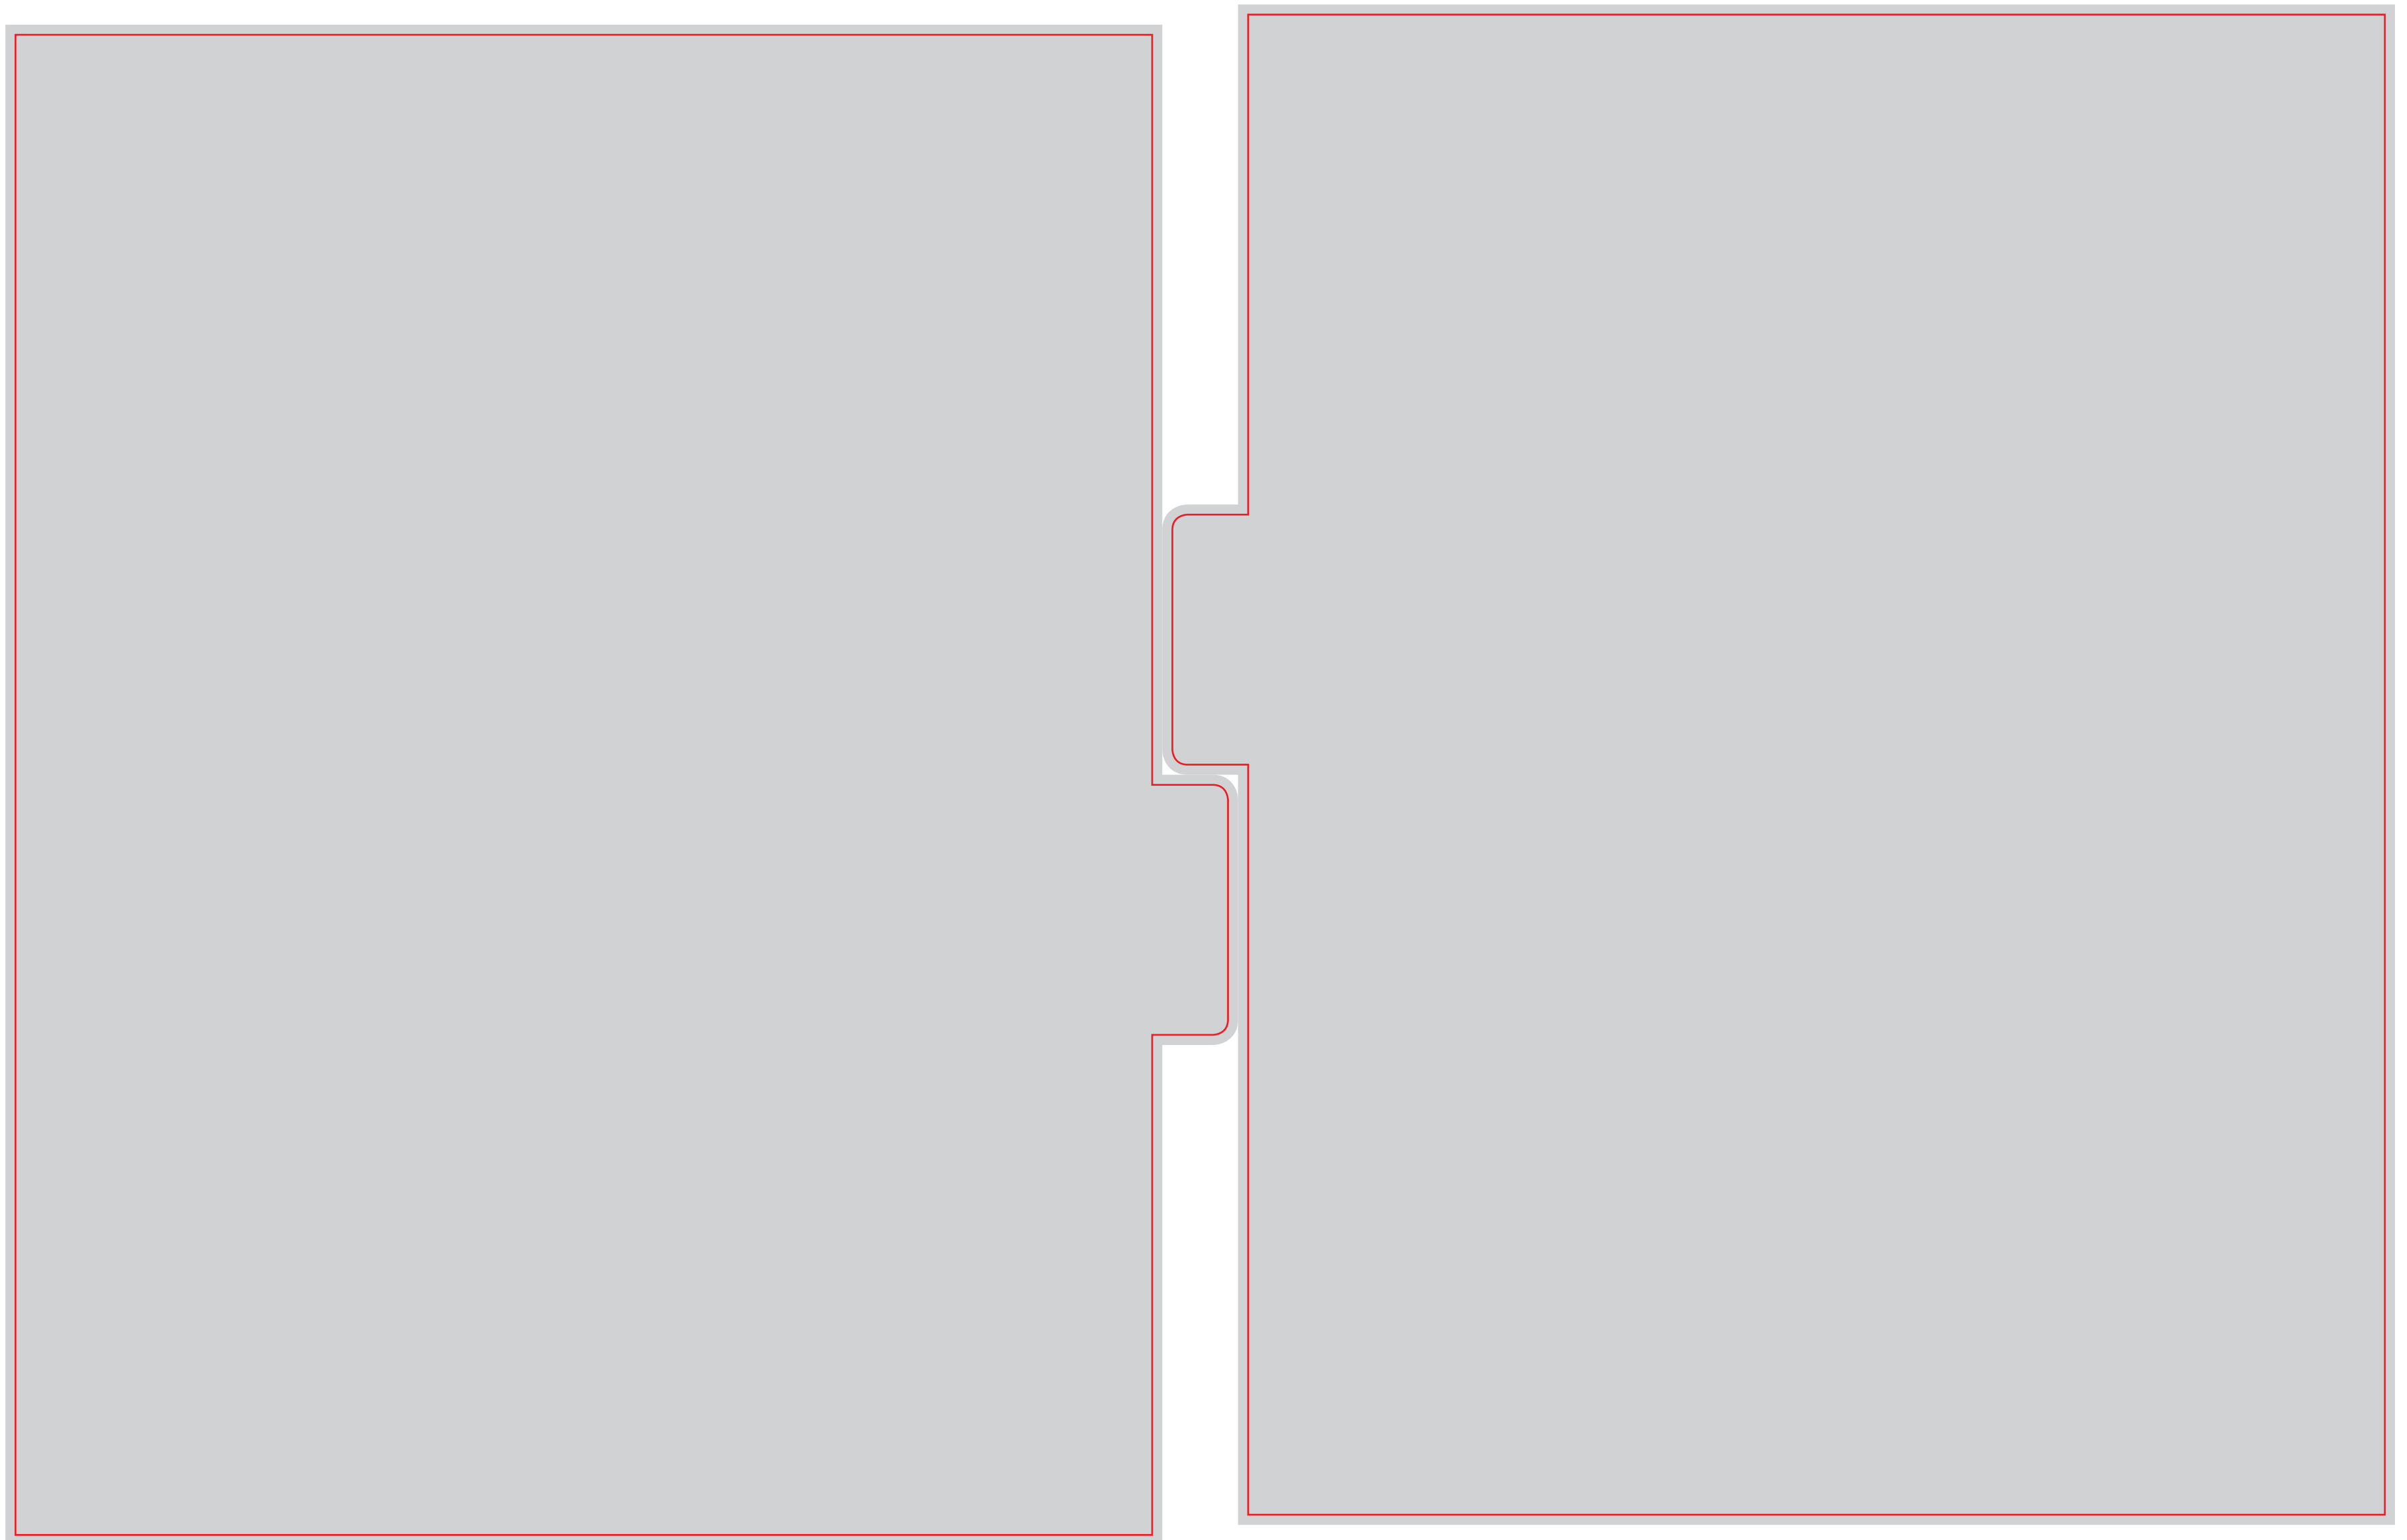

размер штампа - 469 x 301 мм

размер изделия - 240 x 297 мм

Файл штампа - RAZD01_Razdelitel1.eps

размер штампа - 469 x 301 мм

размер изделия - 240 x 297 мм

Файл штампа - RAZD02_Razdelitel2.eps