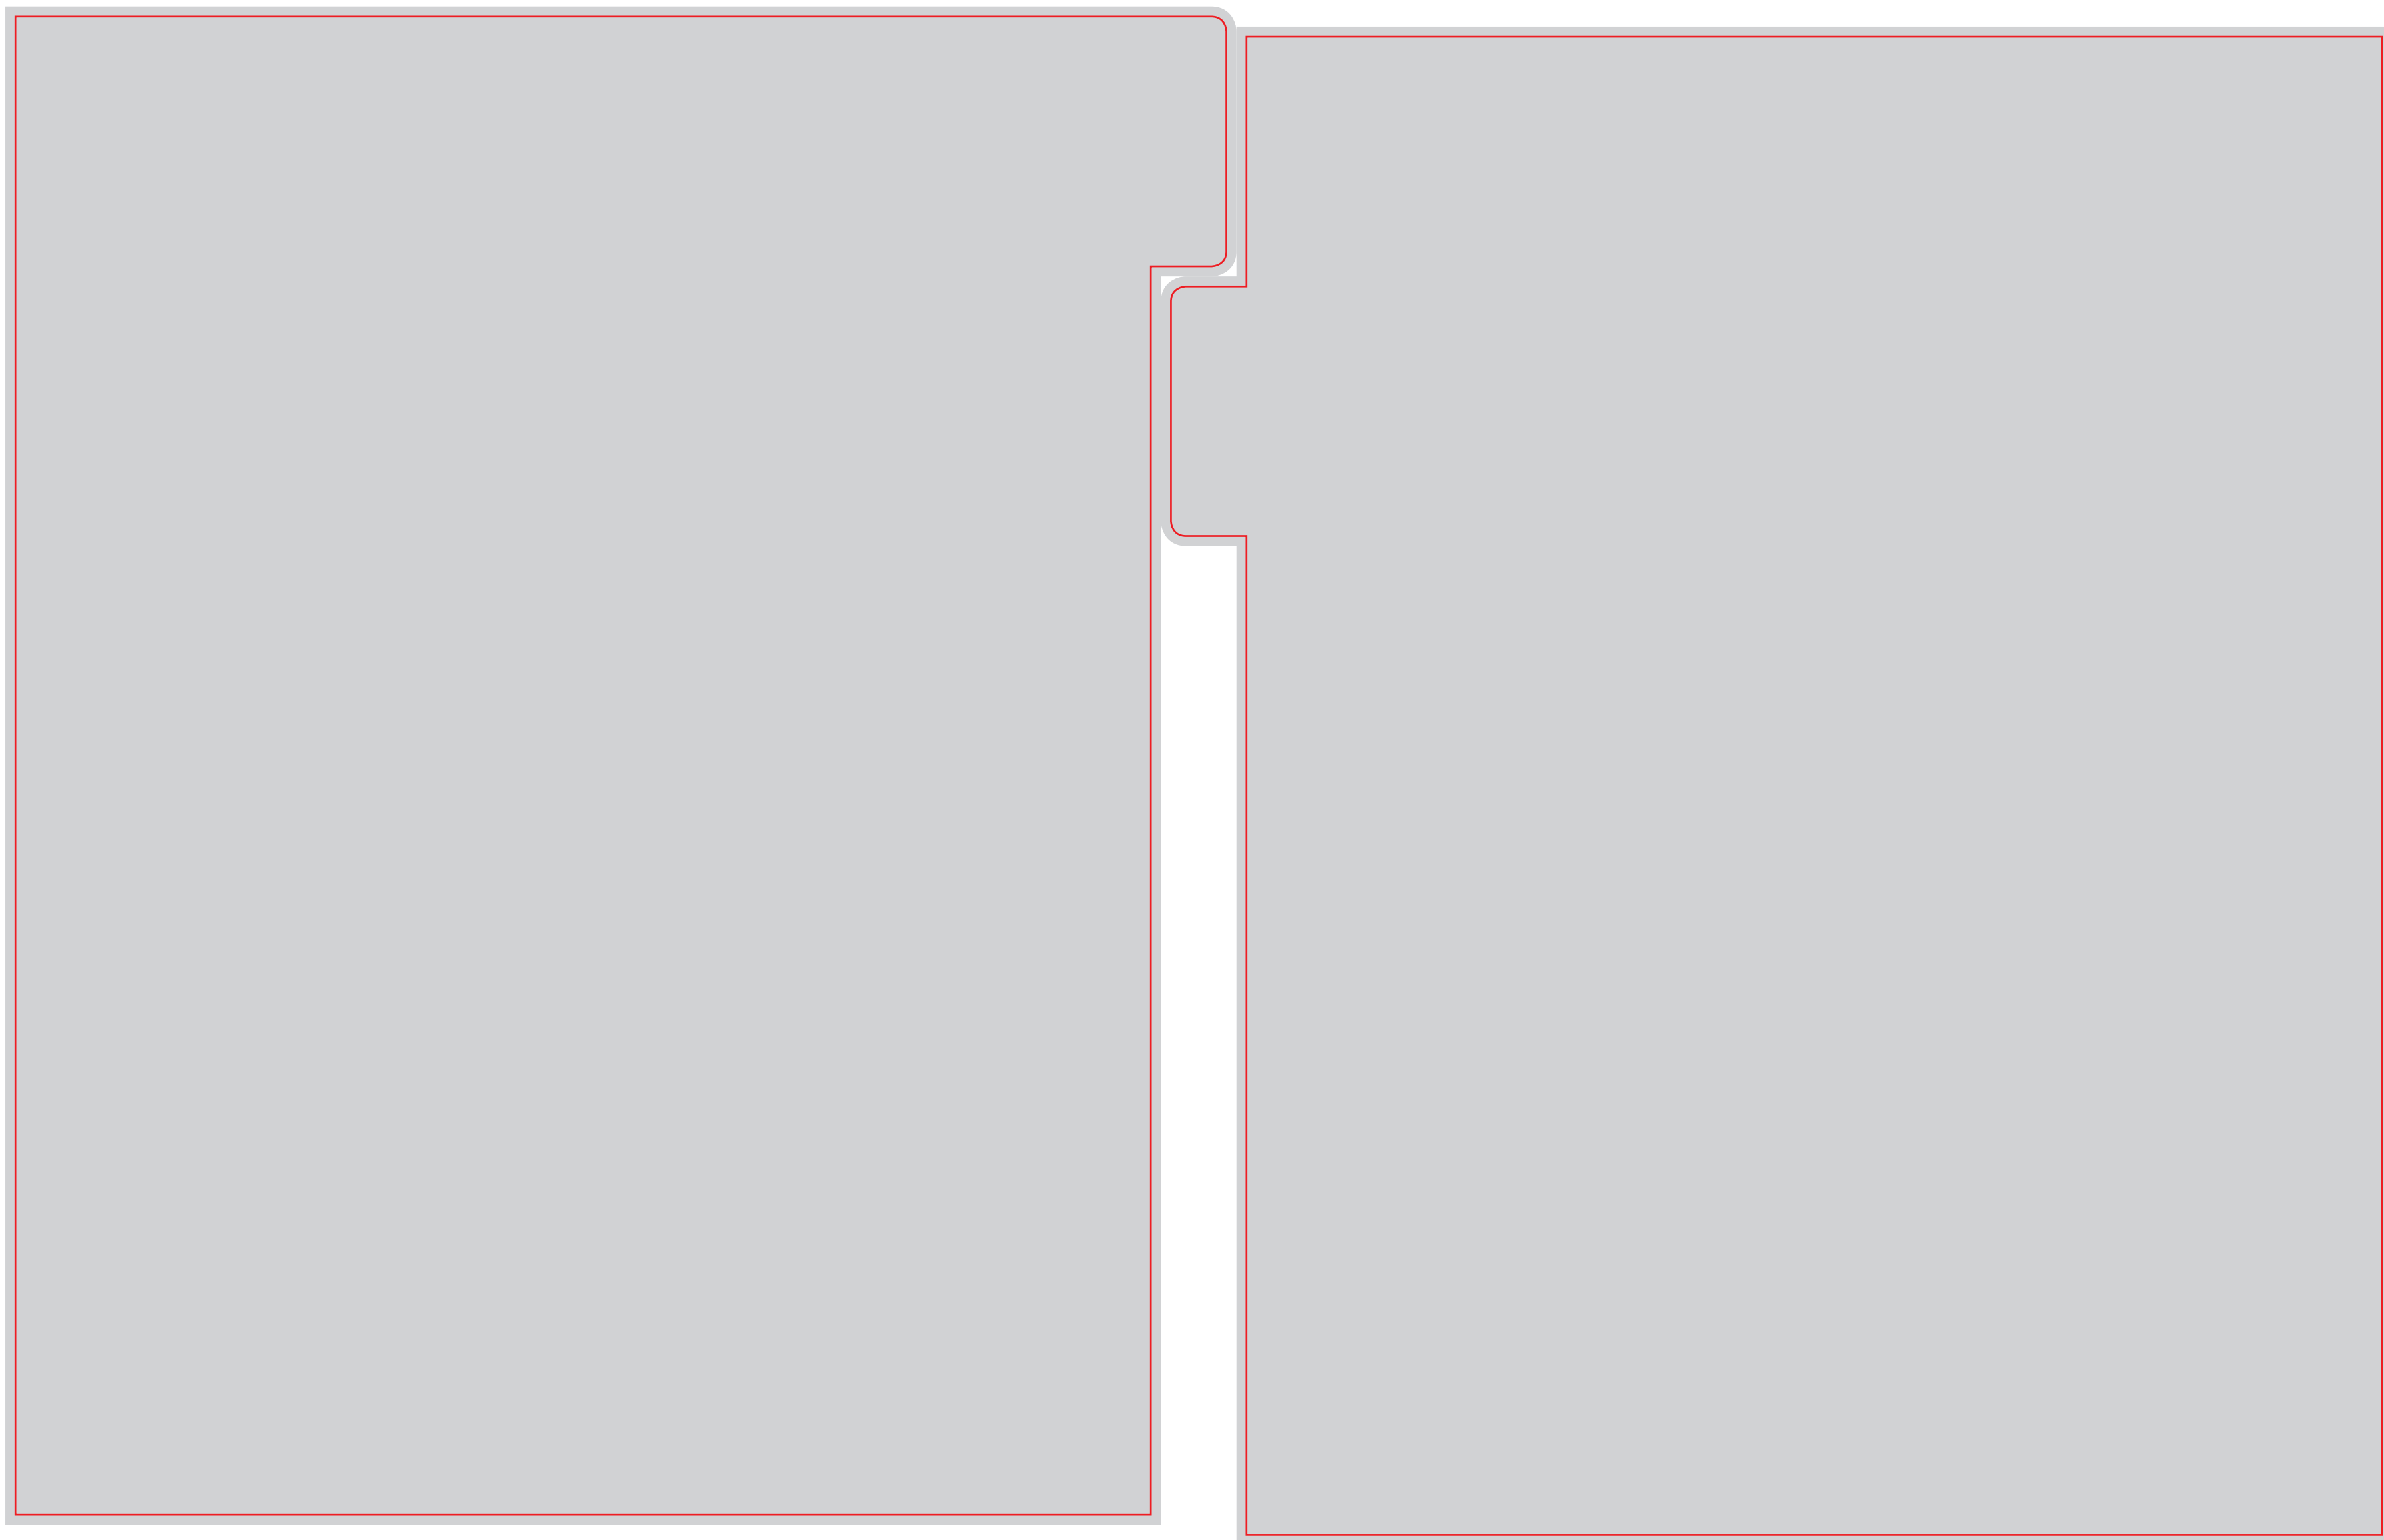

размер штампа - 469 x 301 мм

размер изделия - 240 x 297 мм

Файл штампа - RAZD01_Razdelitel1.eps

размер штампа - 469 x 301 мм

размер изделия - 240 x 297 мм

Файл штампа - RAZD02_Razdelitel2.eps