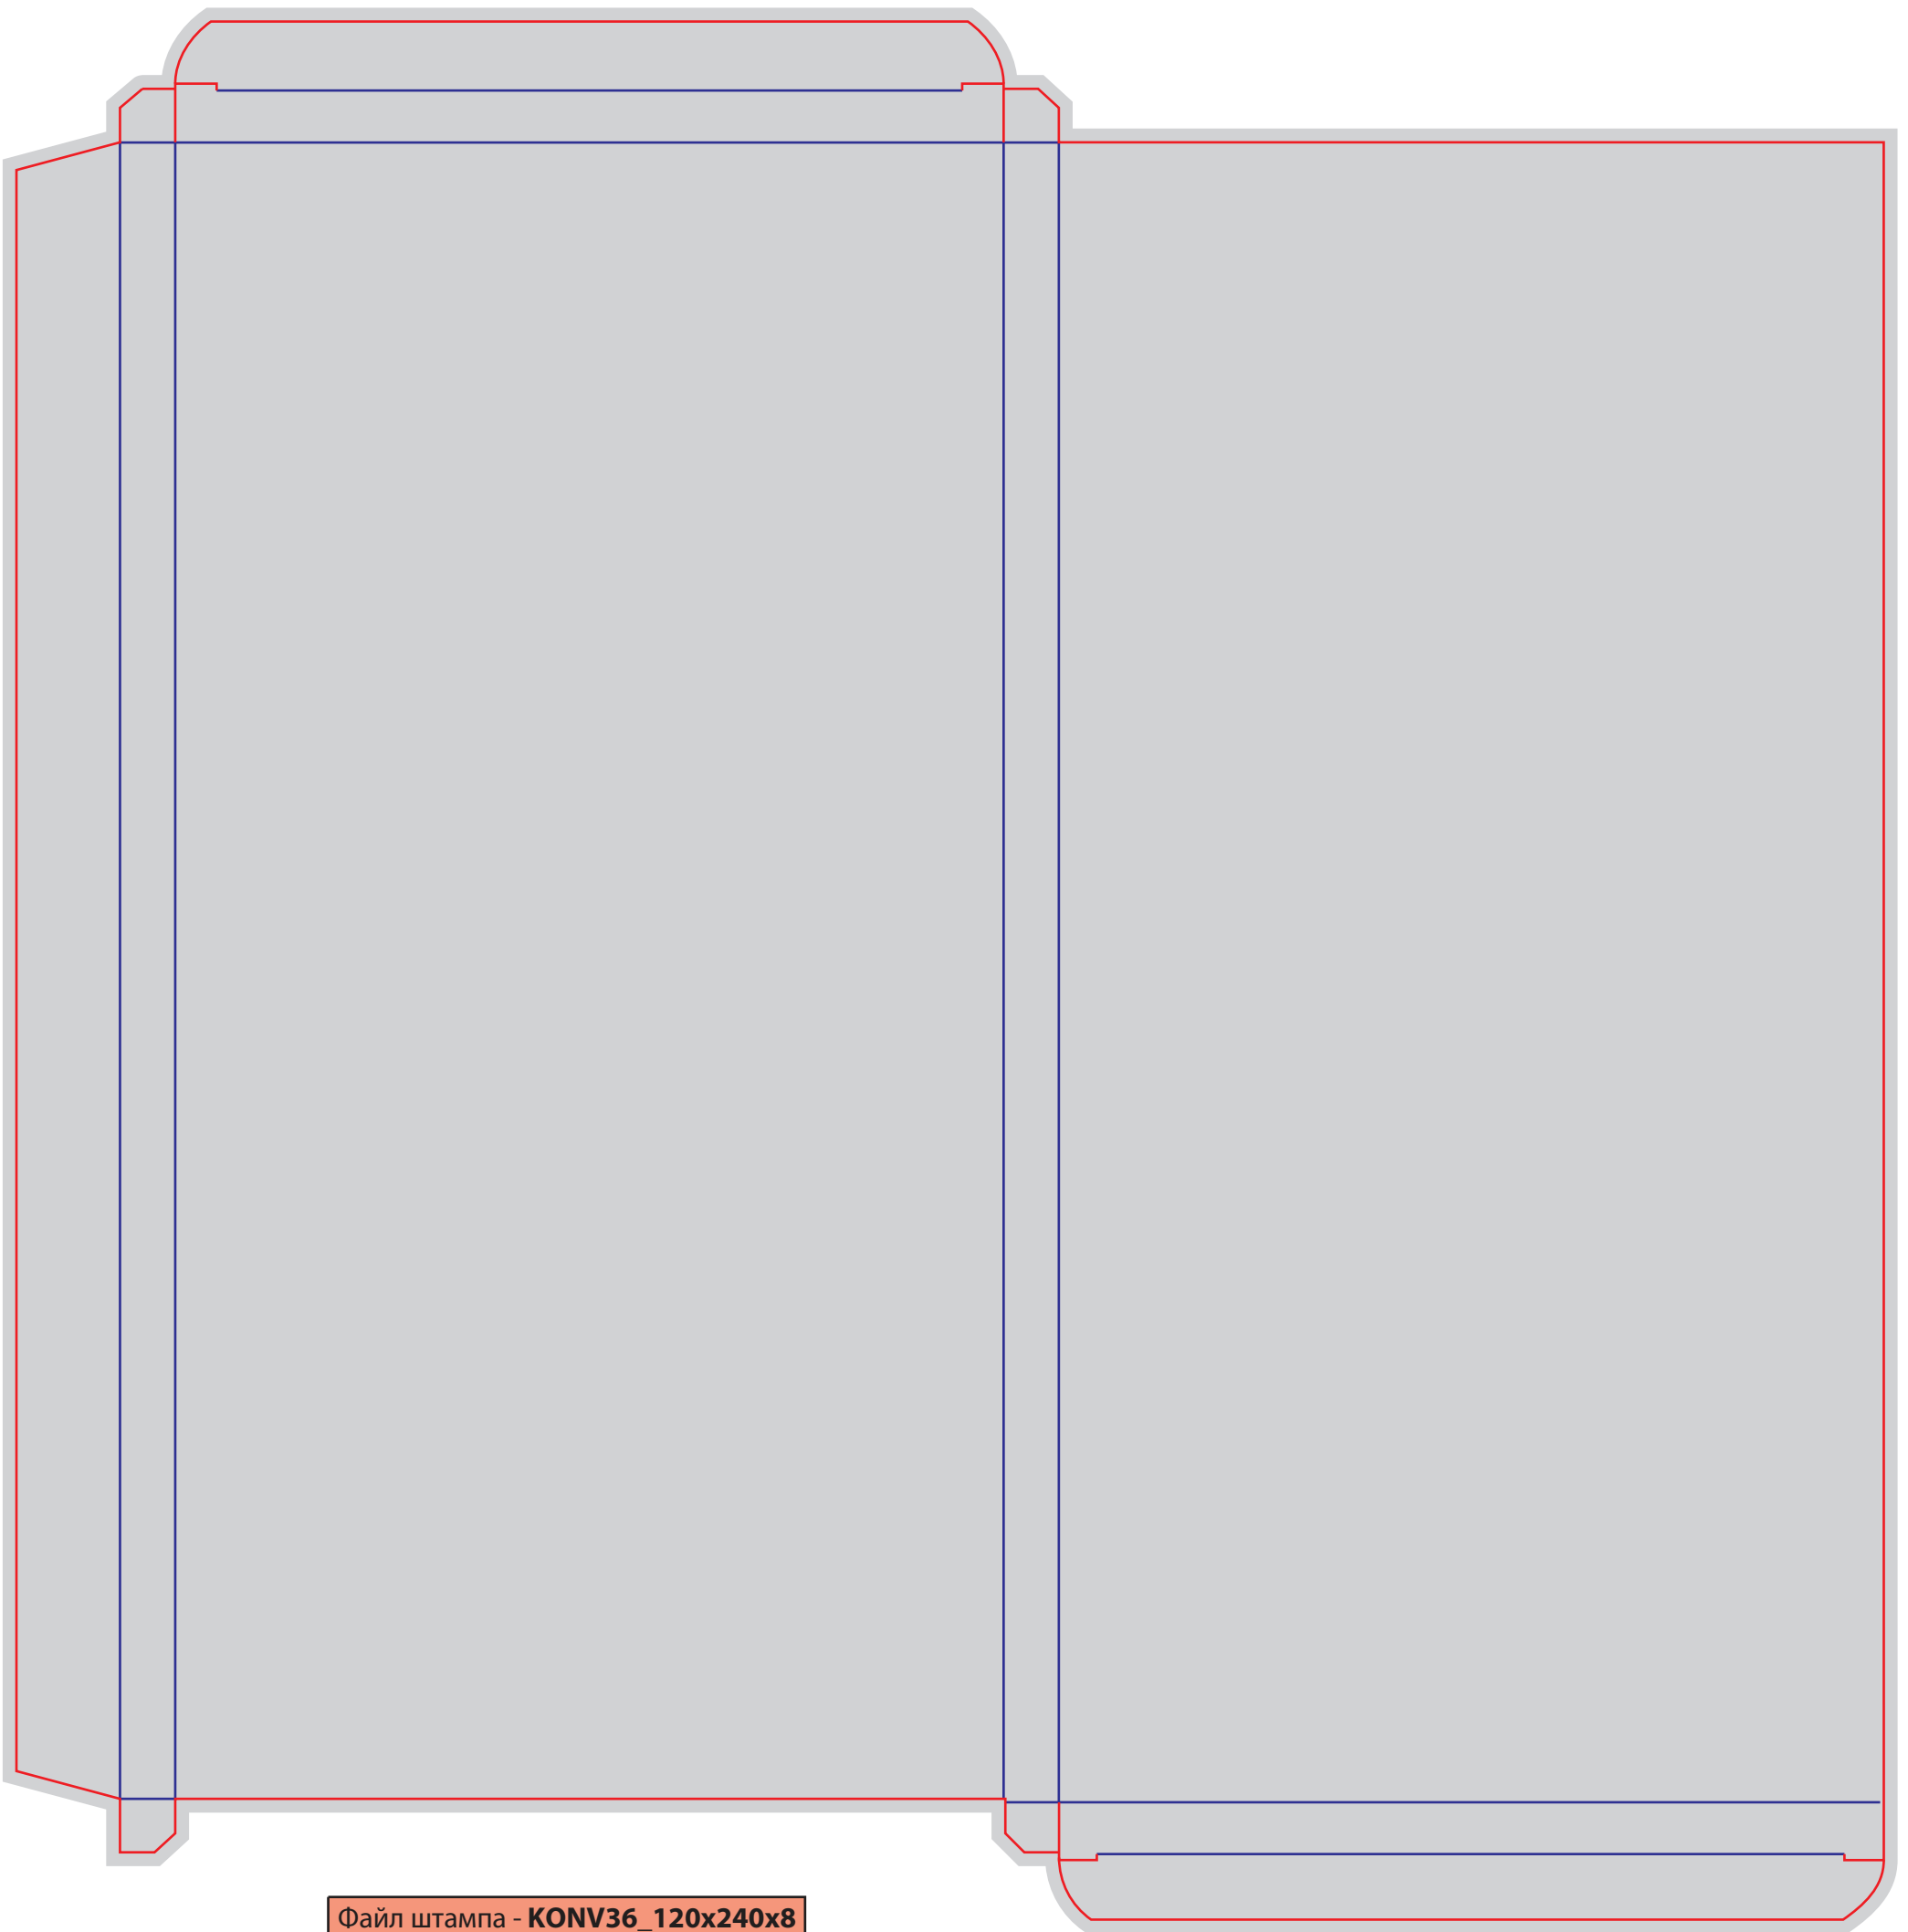

размер штампа - **270 x 275 mm**

изделие в сборе - **120x240x8 mm**

Файл штампа - **KONV36_120x240x8**