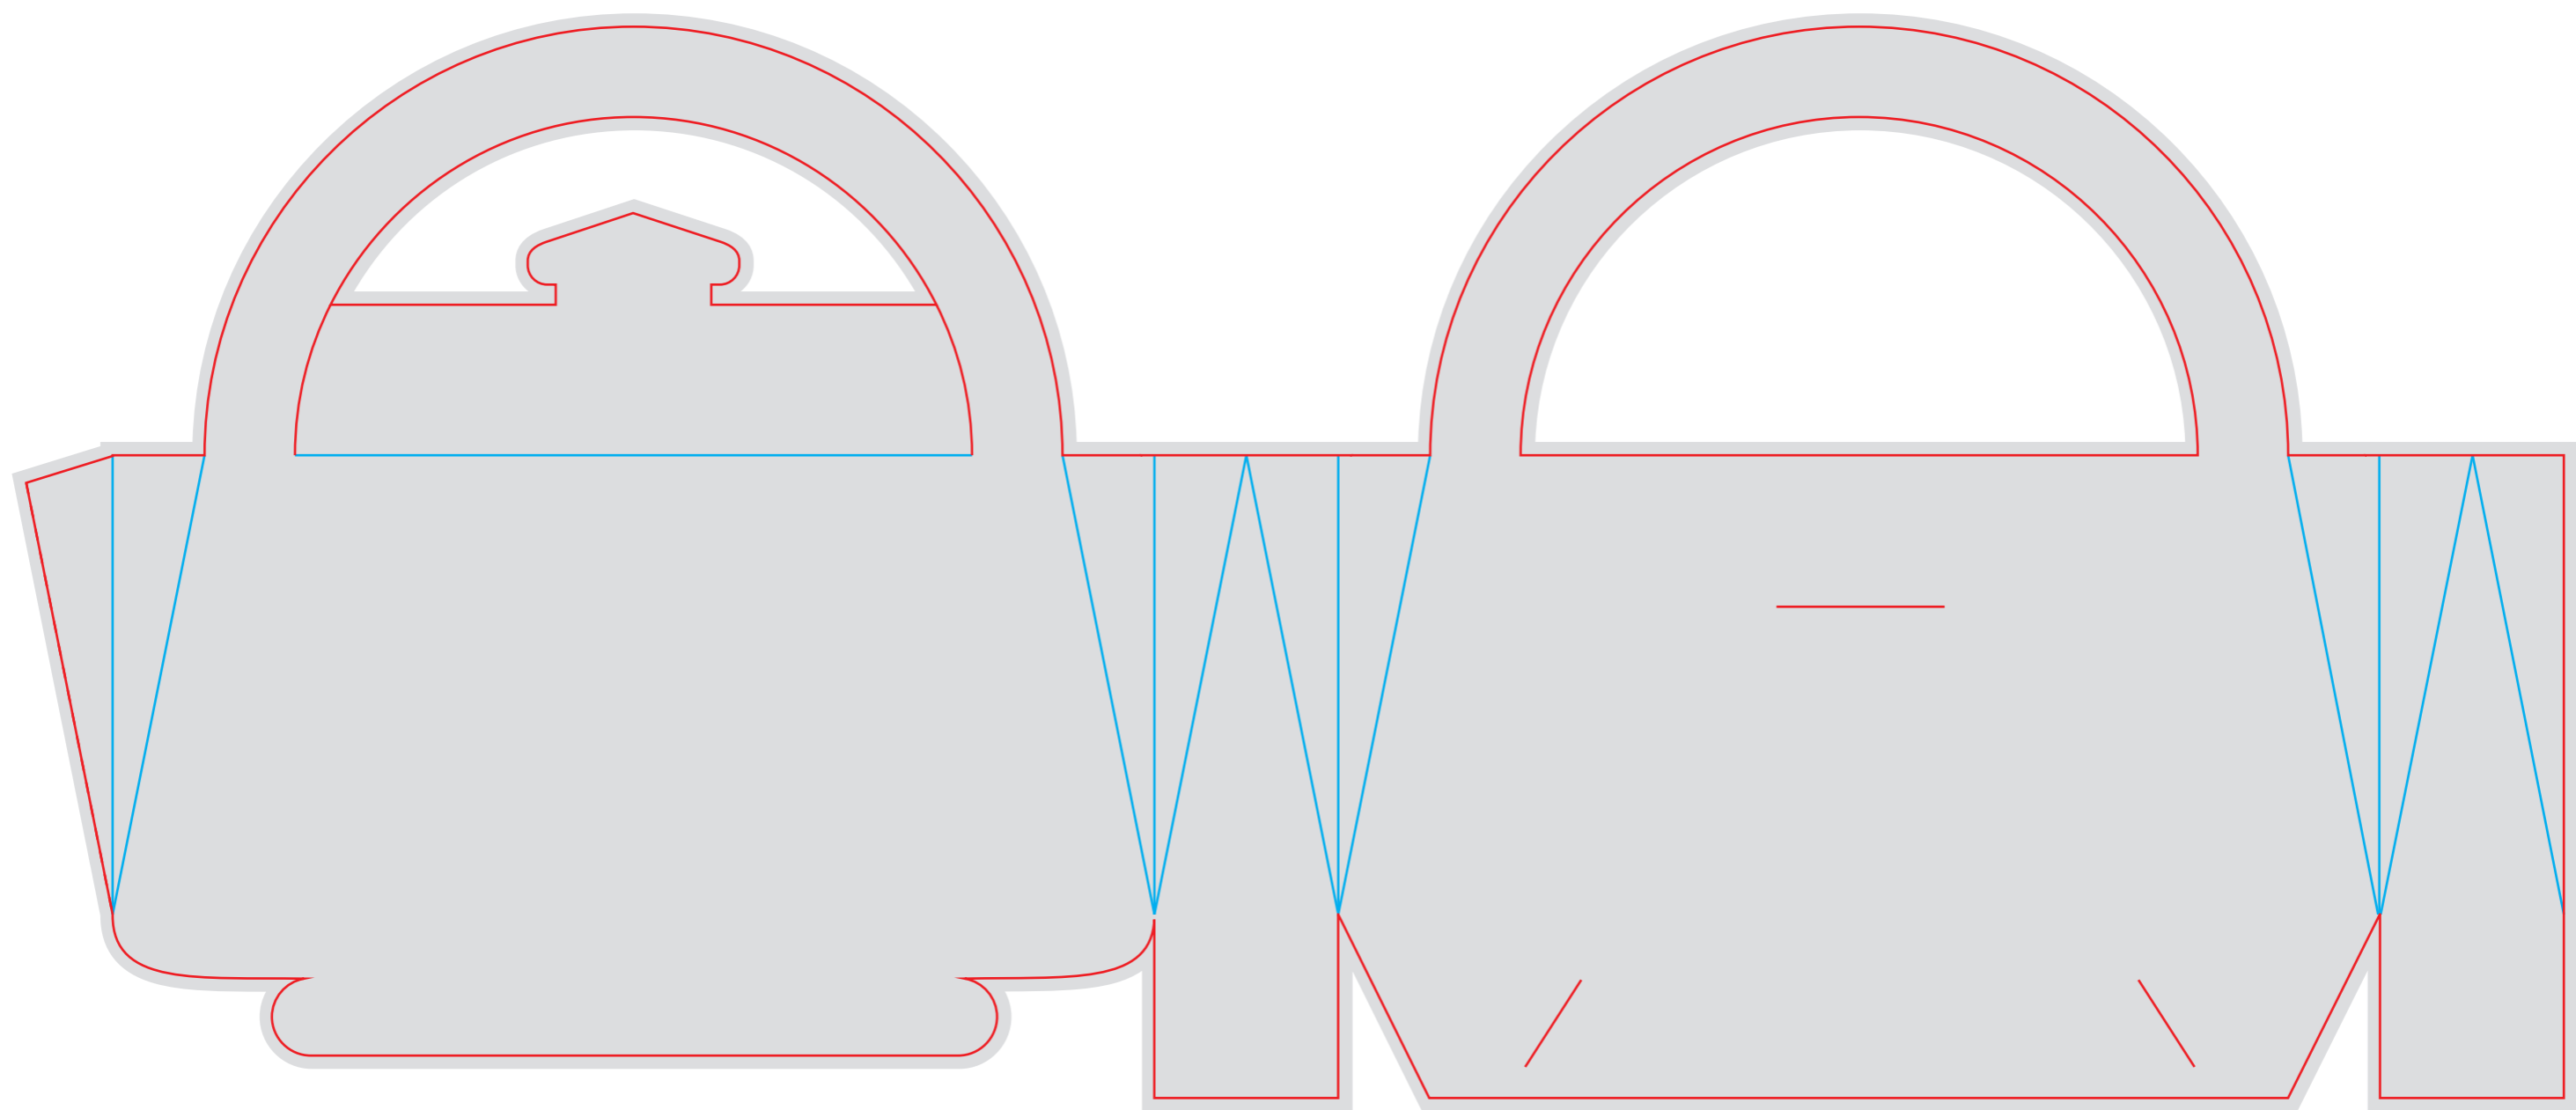

размер штампа - **381 x 161 mm**
изделие в сборе - **157 x 28 x 69 mm**

Файл штампа - **SUM03_sumka_stamp.eps**