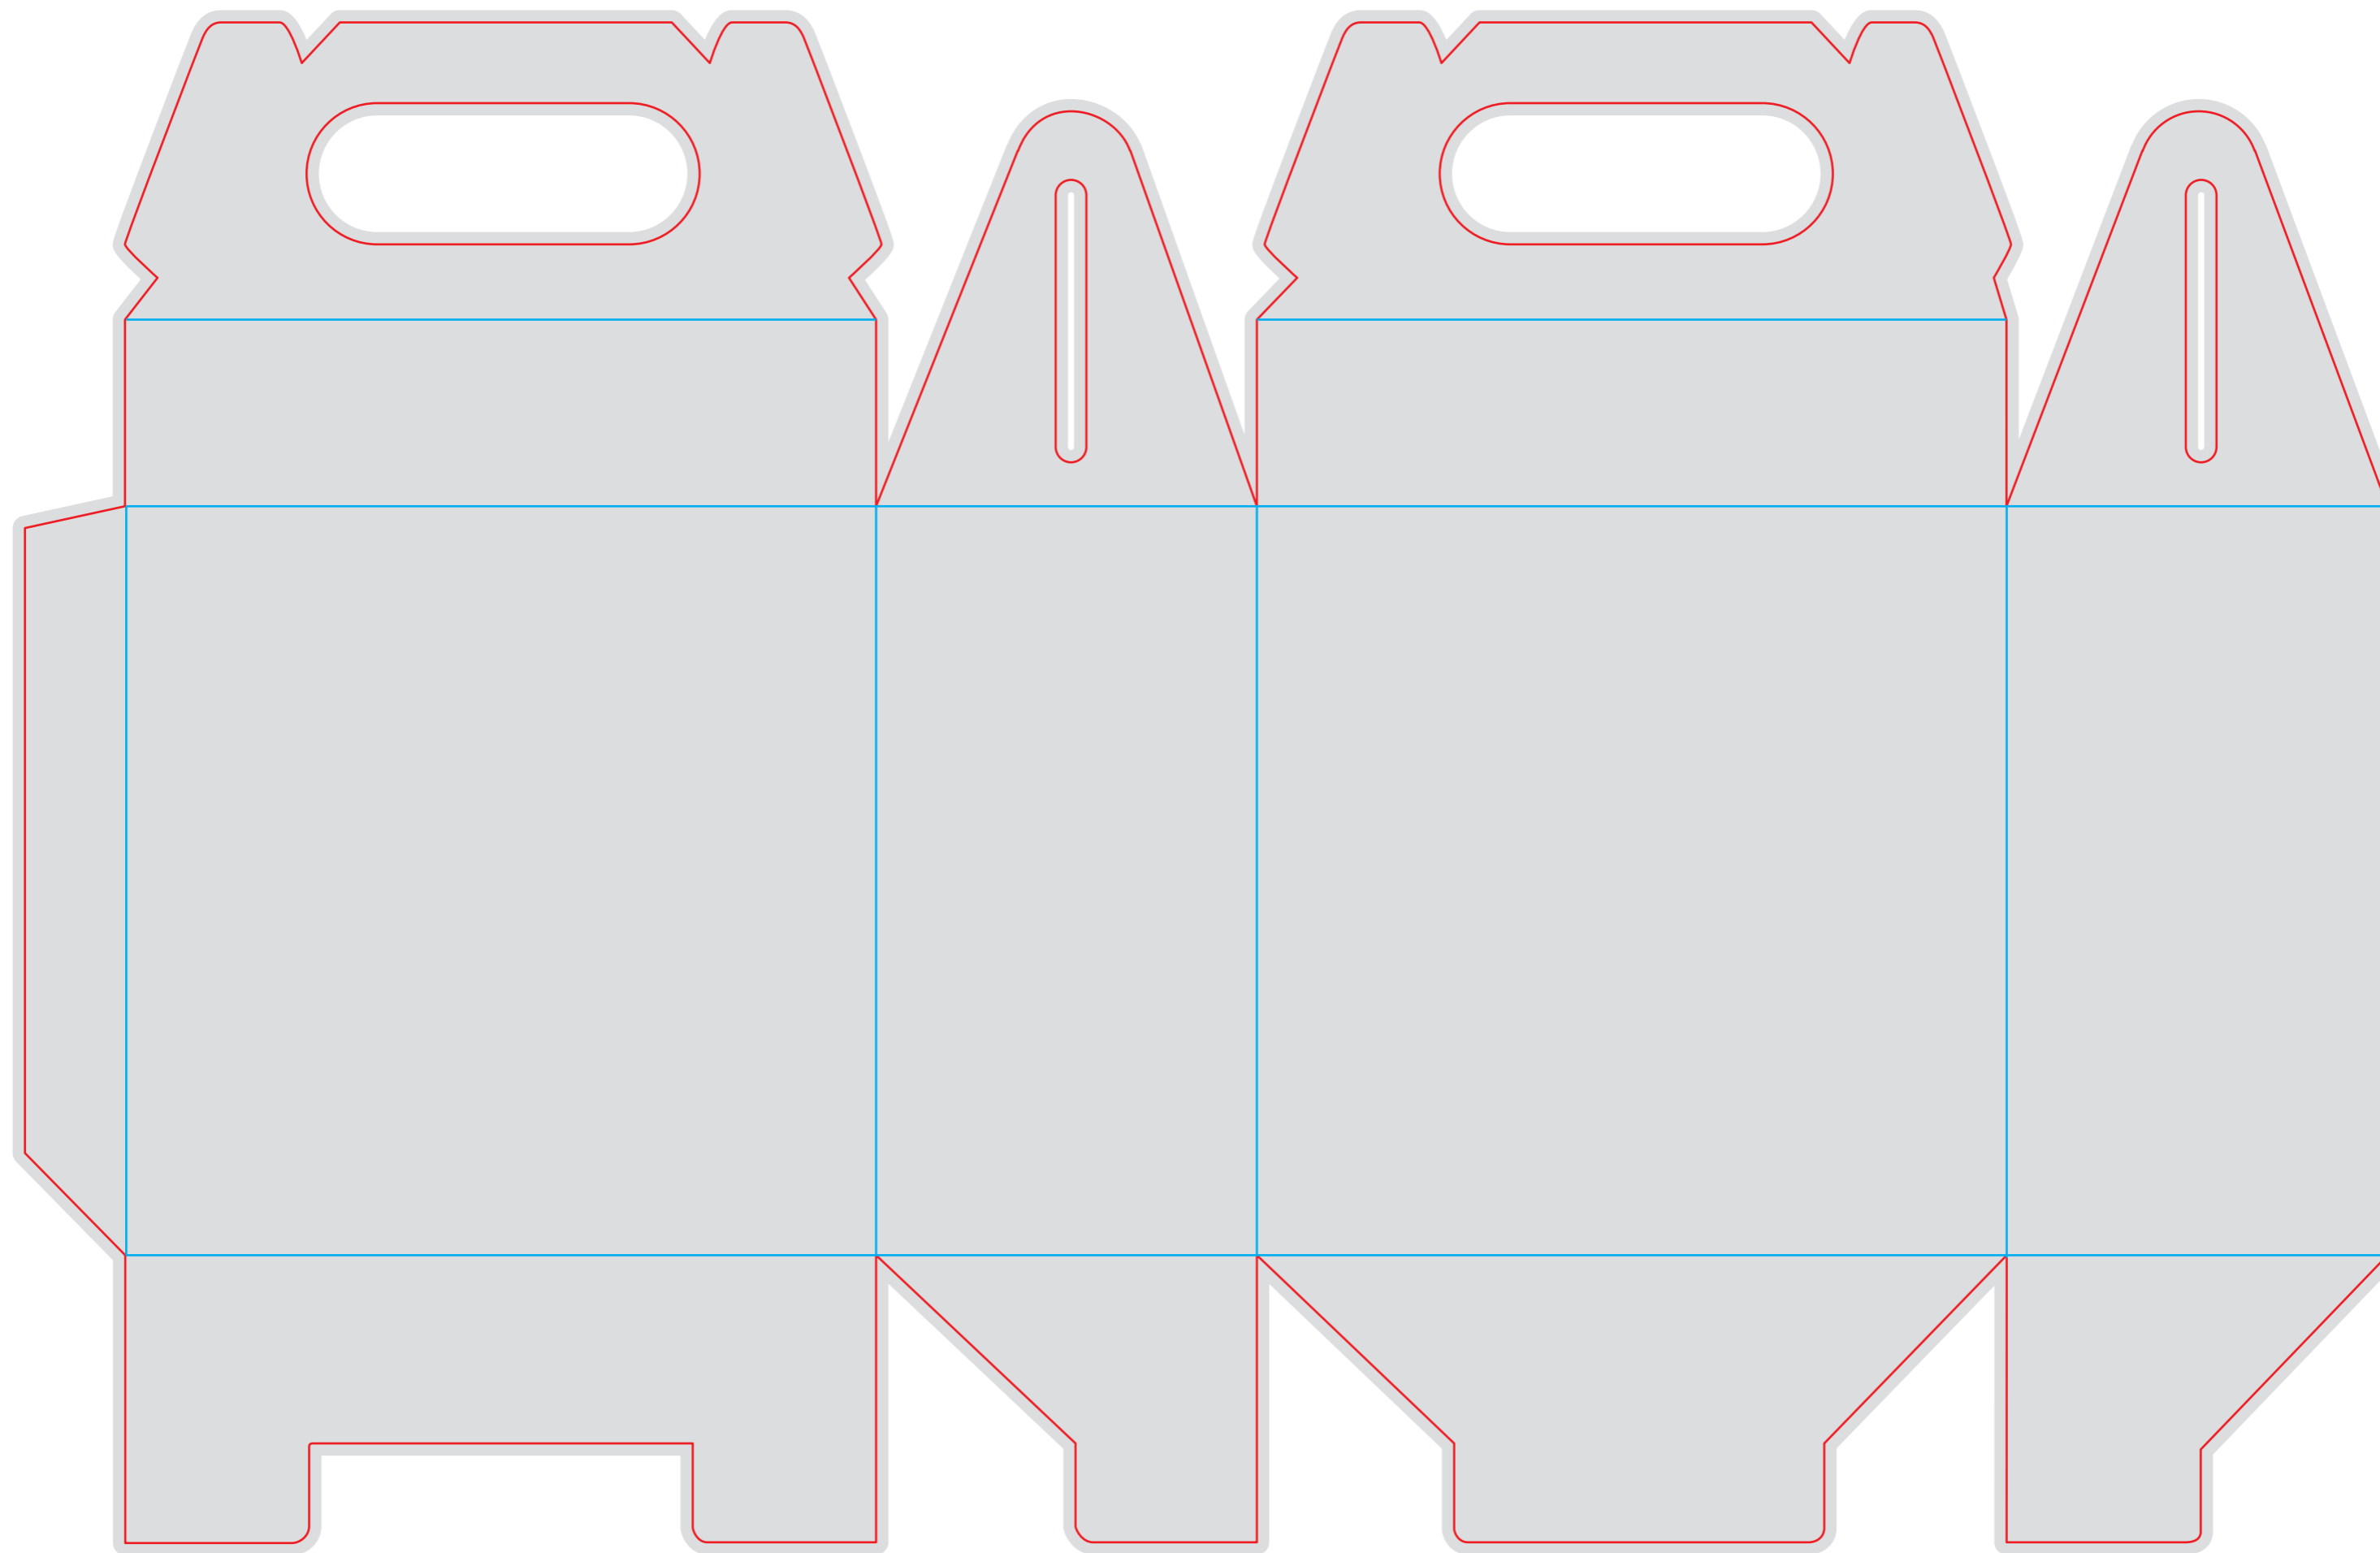

размер штампа - **388x 248 mm**
изделие в сборе - **122x122x62 mm**

Файл штампа - **SUM04_sumka-small-kontur.eps**