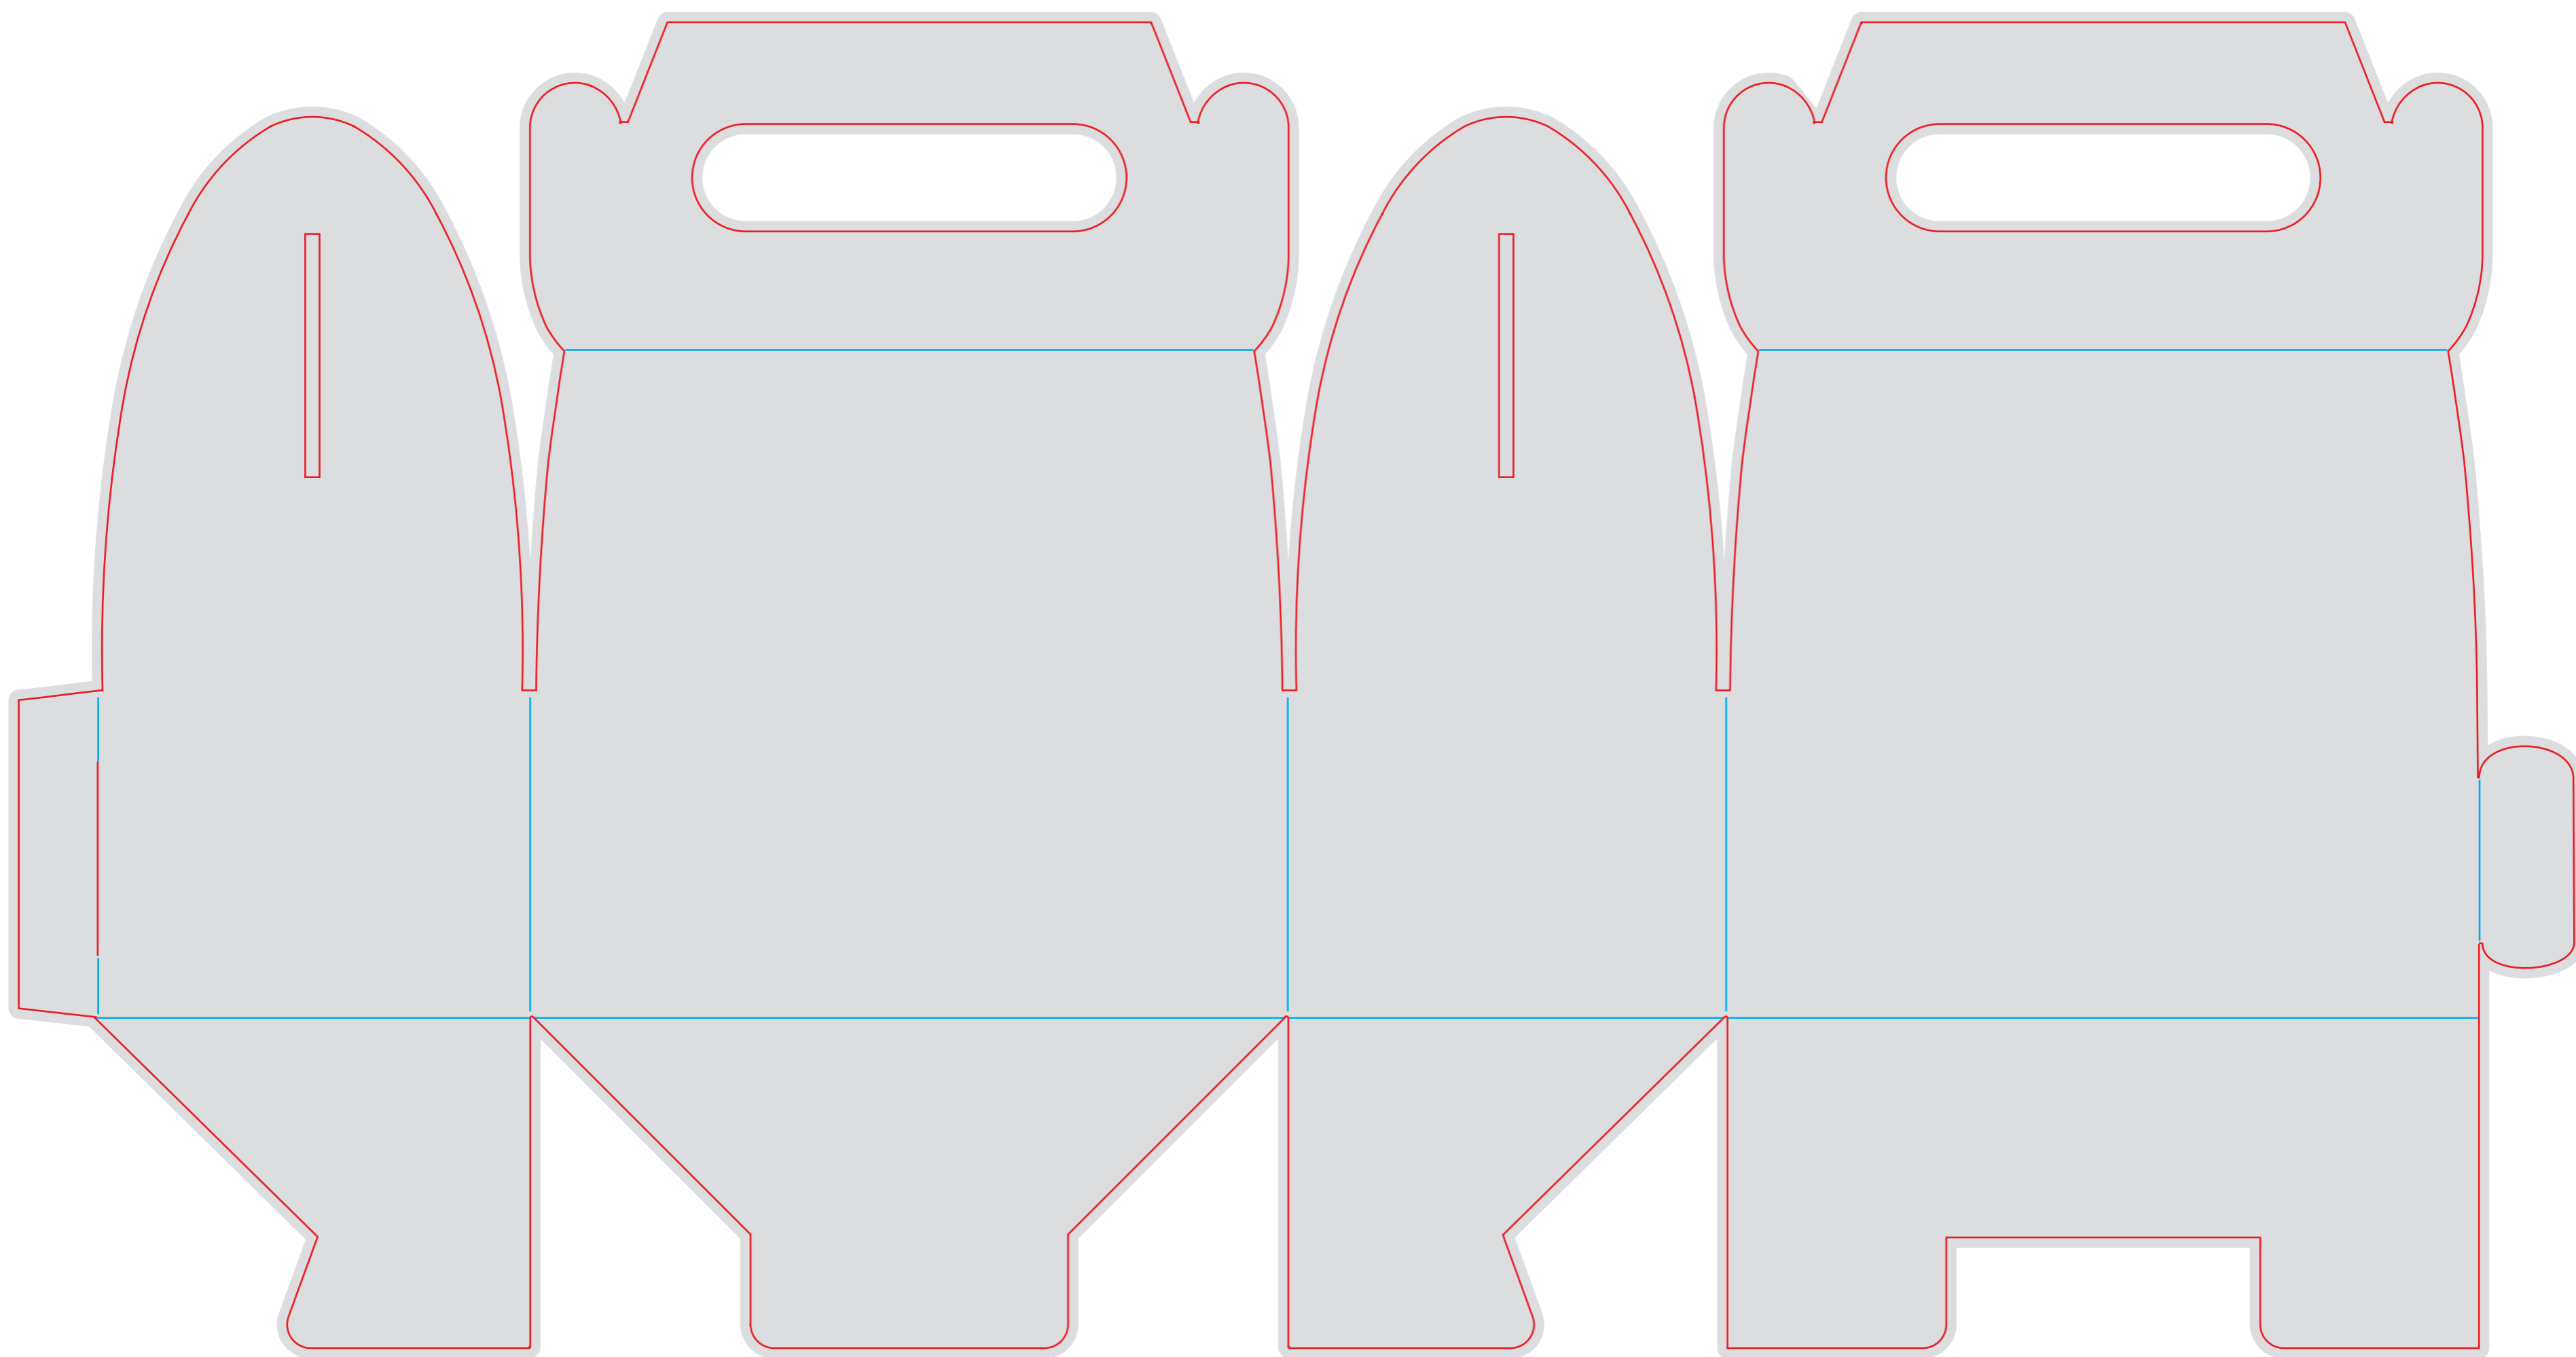

размер штампа - 498 x 258 mm

изделие в сборе - 148 x 85 x 130 mm

Файл штампа -SUM05_Sunduk_Stamp_500_260.eps