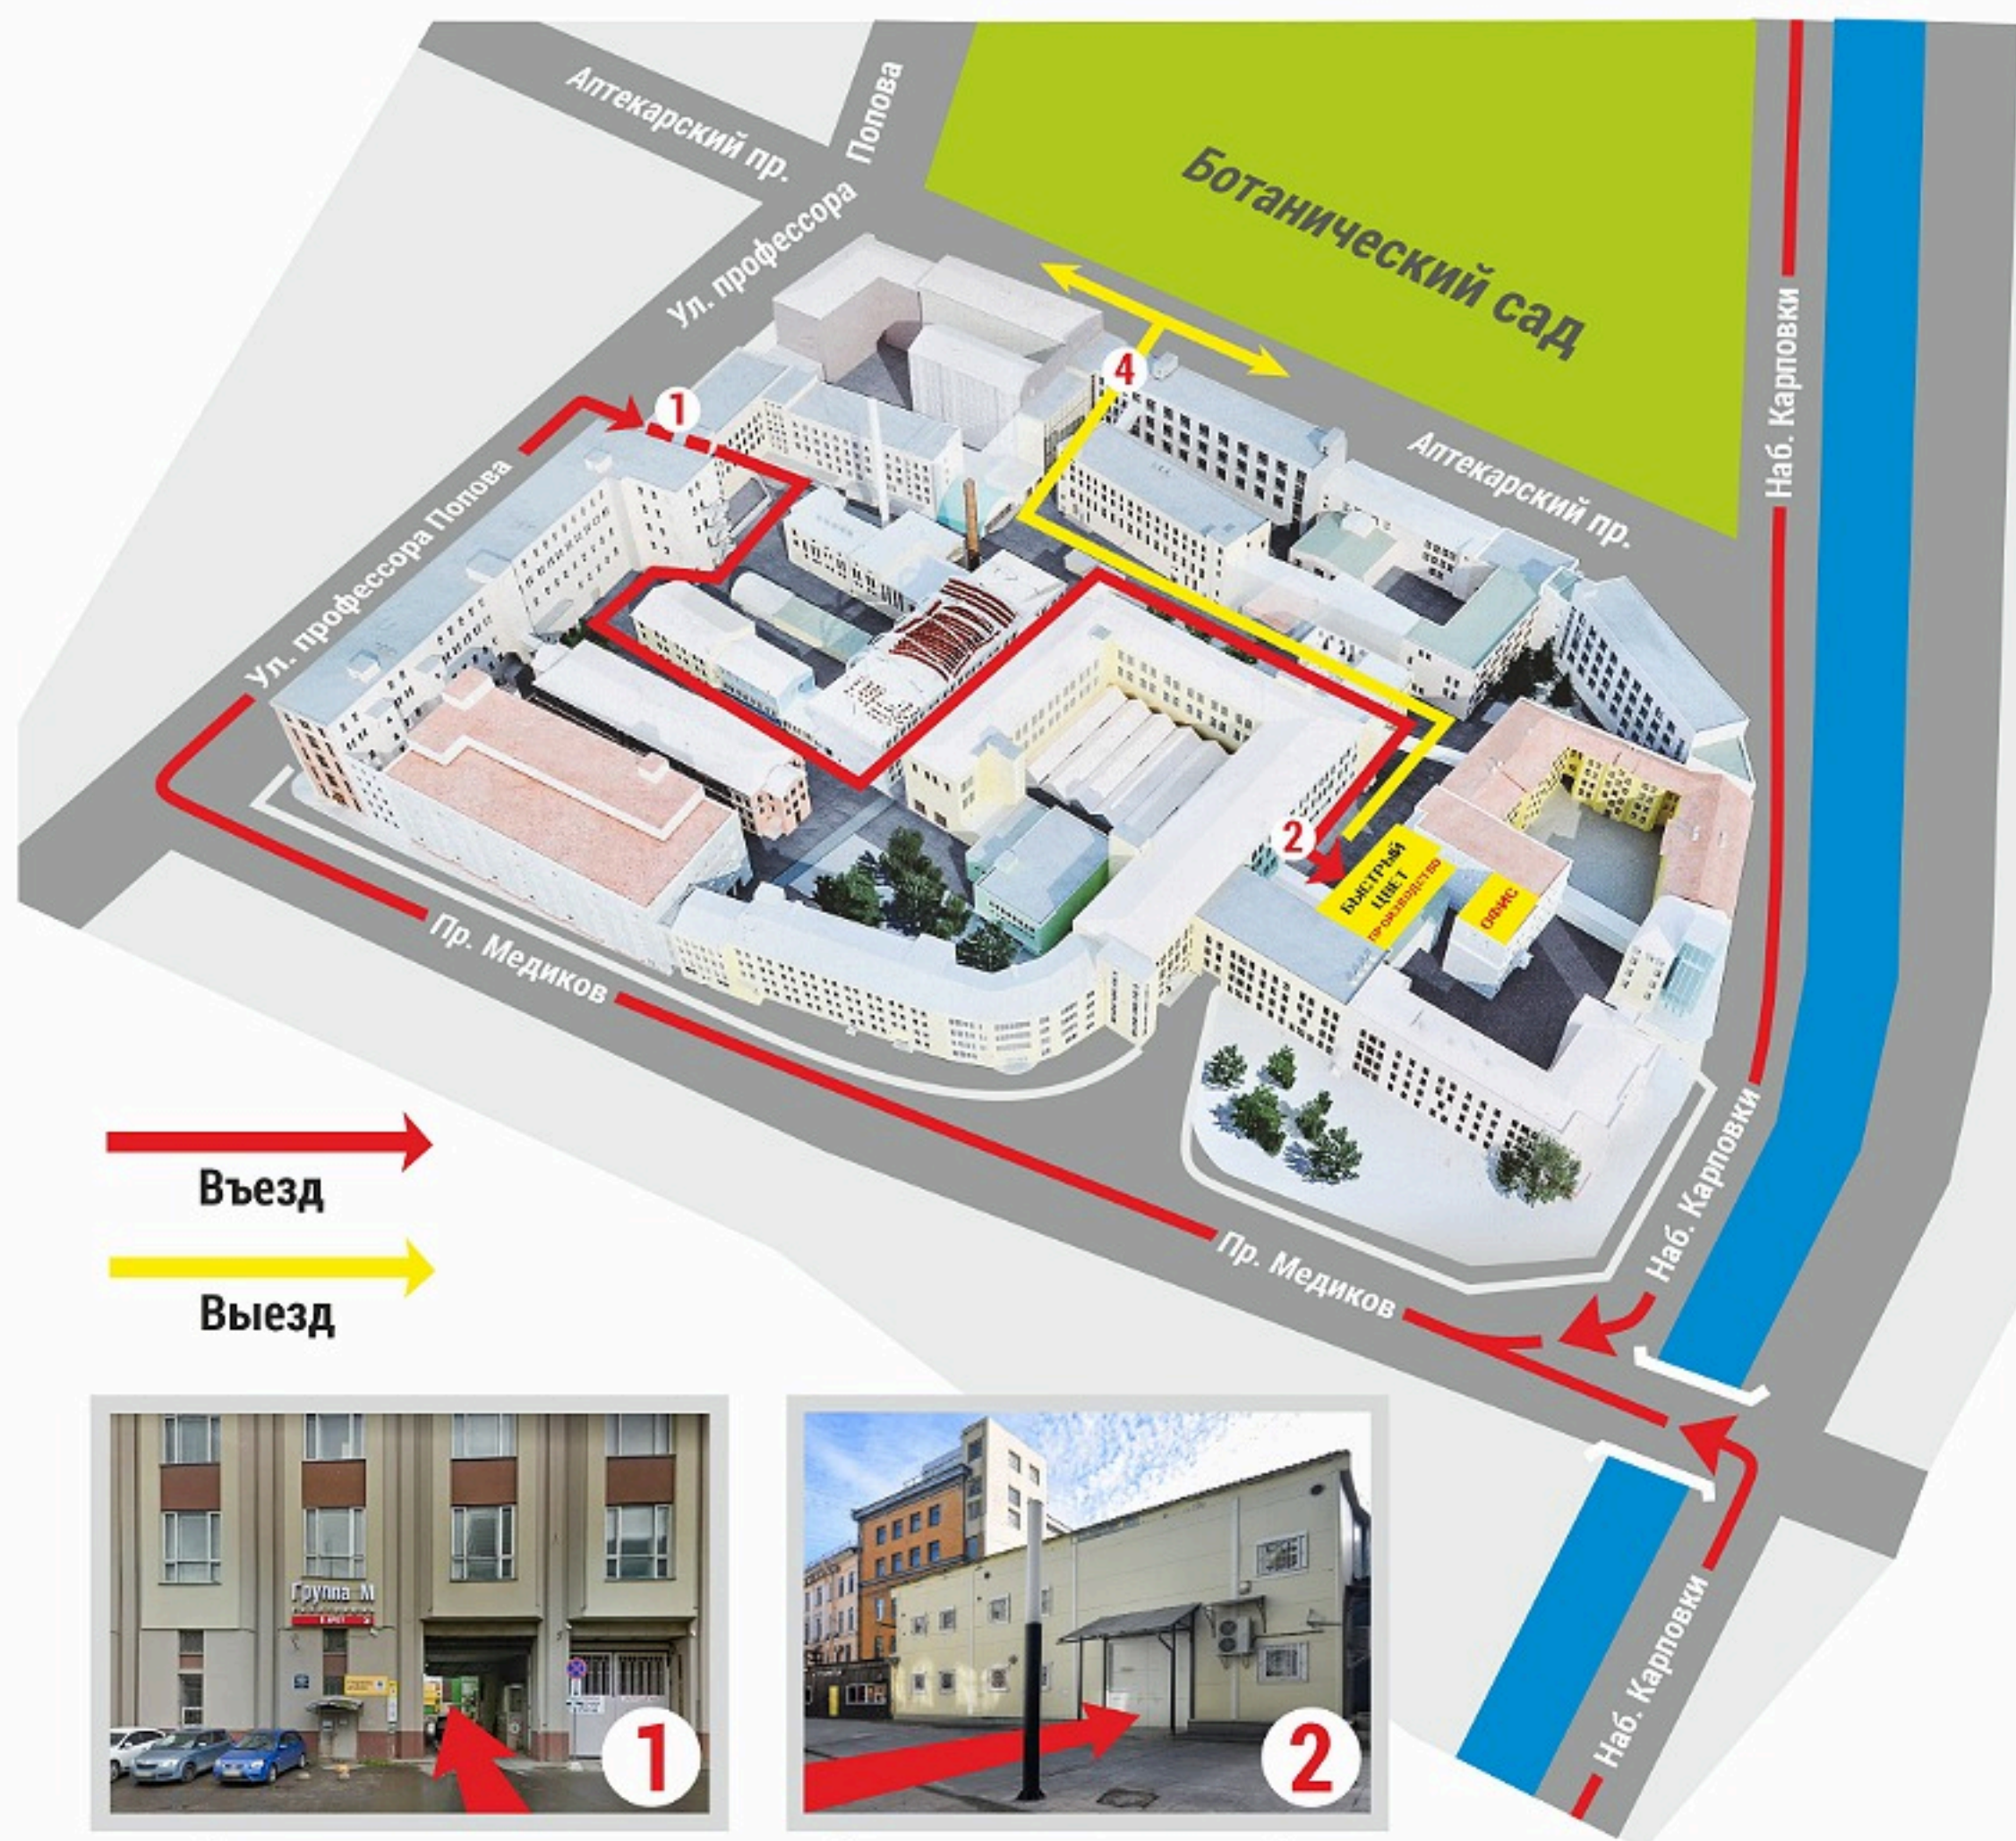

# Схема заезда грузового транспорта в типографию «Быстрый Цвет»

**Въезд на территорию  
ОАО «Ленполиграфмаш»**

**Зона погрузки типографии  
«Быстрый цвет»**

1. Заехать на территорию комплекса ОАО «Ленполиграфмаш» через шлагбаум в арке с улицы Профессора Попова, получив пластиковую карточку-пропуск
2. Подъехать к грузовым воротам, позвонить бригадиру типографии по тел. +7 931-228-41-85
3. После выгрузки товара и оформления документов отметить у бригадира типографии карточку-пропуск на выезд
4. Выехать с территории ОАО «Ленполиграфмаш» через выезд на Аптекарском пр., опустив пропуск в карточный приемник